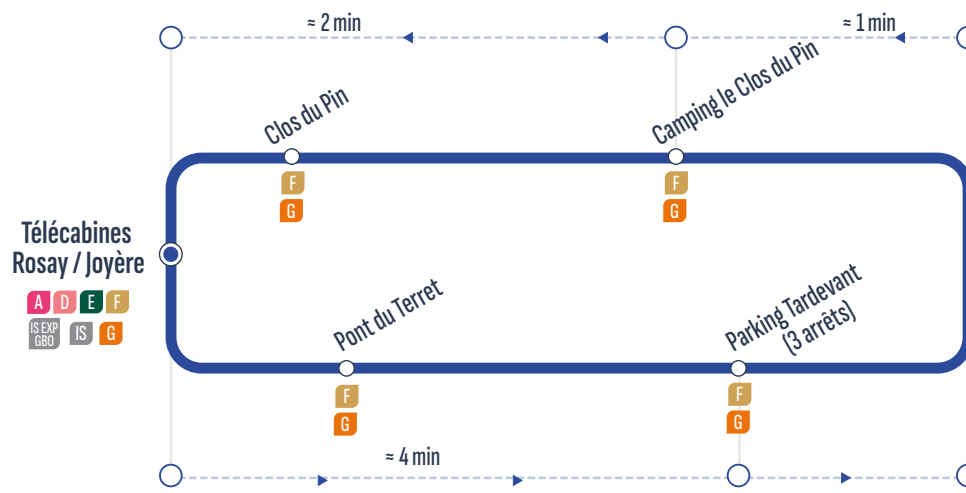

MeSD
Uniquement le mercredi - samedi - dimanche / Only on wednesday - saturday - sunday

Sens de circulation / Direction of traffic

Correspondances / Connections

Arrêt desservi dans un seul sens / Stop served in one-way only

	MeSD	MeSD	MeSD	MeSD	MeSD	MeSD	MeSD
Télécabines Rosay/Joyère	8:30	8:40	> 1 véhicule toutes les 10 min. >	12:50	15:30	> 1 véhicule toutes les 10 min. >	18:00
Pont du Terret	8:32	8:42	> 1 véhicule toutes les 10 min. >	12:52	15:32	> 1 véhicule toutes les 10 min. >	18:02
Parking Tardevant (3 arrêts)	8:34	8:44	> 1 véhicule toutes les 10 min. >	12:54	15:34	> 1 véhicule toutes les 10 min. >	18:04
Camping Le Clos du Pin	8:35	8:45	> 1 véhicule toutes les 10 min. >	12:55	15:35	> 1 véhicule toutes les 10 min. >	18:05
Le Clos Du Pin	8:35	8:45	> 1 véhicule toutes les 10 min. >	12:55	15:35	> 1 véhicule toutes les 10 min. >	18:05
Télécabines Rosay/Joyère	8:37	8:47	> 1 véhicule toutes les 10 min. >	12:57	15:37	> 1 véhicule toutes les 10 min. >	18:07