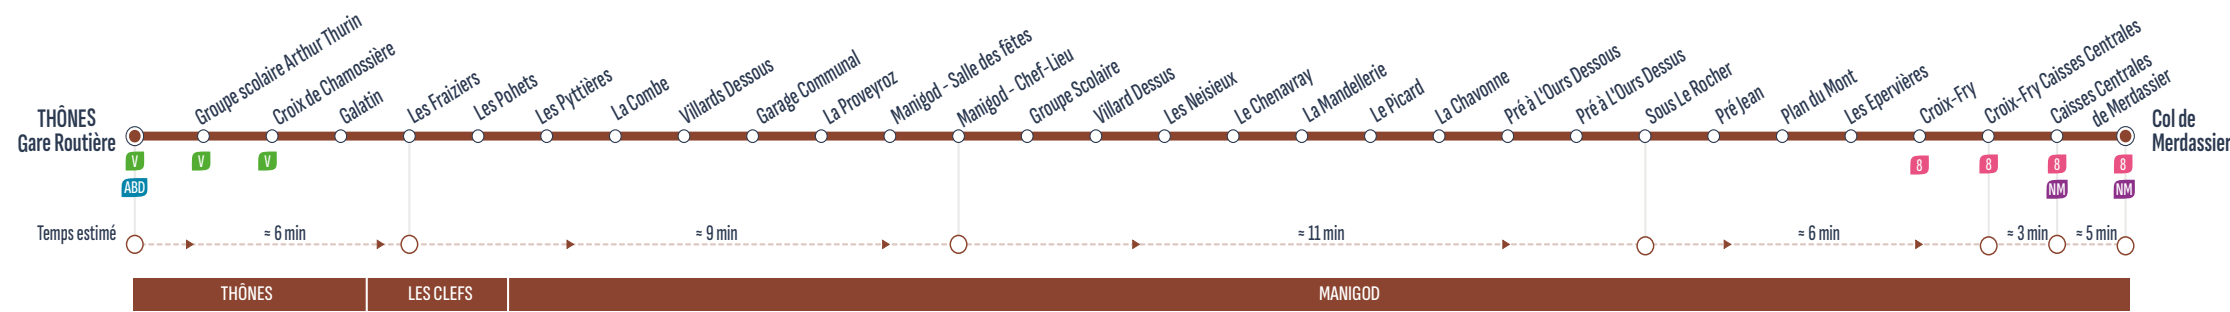

ALLER

Sens de circulation / Direction of traffic

Correspondances / Connections

THÔNES - Gare Routière	7:50	8:20	9:20	10:20	11:20	12:20	13:20	14:50	15:50	16:50
THÔNES - Groupe scolaire Arthur Thurin	7:53	8:23	9:23	10:23	11:23	12:23	13:23	14:53	15:53	16:53
THÔNES - Croix de Chamossière	7:54	8:24	9:24	10:24	11:24	12:24	13:24	14:54	15:54	16:54
THÔNES - Galatin	7:55	8:25	9:25	10:25	11:25	12:25	13:25	14:55	15:55	16:55
LES CLEFS - Les Fraiziers	7:56	8:26	9:26	10:26	11:26	12:26	13:26	14:56	15:56	16:56
LES CLEFS - Les Pohets	7:57	8:27	9:27	10:27	11:27	12:27	13:27	14:57	15:57	16:57
MANIGOD - Les Pyttières	7:58	8:28	9:28	10:28	11:28	12:28	13:28	14:58	15:58	16:58
MANIGOD - La Combe	8:00	8:30	9:30	10:30	11:30	12:30	13:30	15:00	16:00	17:00
MANIGOD - Villard Dessous	8:01	8:31	9:31	10:31	11:31	12:31	13:31	15:01	16:01	17:01
MANIGOD - Garage Communal	8:02	8:32	9:32	10:32	11:32	12:32	13:32	15:02	16:02	17:02
MANIGOD - Le Proveyroz	8:03	8:33	9:33	10:33	11:33	12:33	13:33	15:03	16:03	17:03
MANIGOD - Salle des fêtes	8:04	8:34	9:34	10:34	11:34	12:34	13:34	15:04	16:04	17:04
MANIGOD - Chef-Lieu	8:05	8:35	9:35	10:35	11:35	12:35	13:35	15:05	16:05	17:05
MANIGOD - Groupe scolaire	8:05	8:35	9:35	10:35	11:35	12:35	13:35	15:05	16:05	17:05
MANIGOD - Villard Dessus	8:06	8:36	9:36	10:36	11:36	12:36	13:36	15:06	16:06	17:06
MANIGOD - Les Neizieux	8:07	8:37	9:37	10:37	11:37	12:37	13:37	15:07	16:07	17:07
MANIGOD - Le Chenavray	8:08	8:38	9:38	10:38	11:38	12:38	13:38	15:08	16:08	17:08
MANIGOD - La Mandellerie	8:10	8:40	9:40	10:40	11:40	12:40	13:40	15:10	16:10	17:10
MANIGOD - Le Picard	8:11	8:41	9:41	10:41	11:41	12:41	13:41	15:11	16:11	17:11
MANIGOD - La Chavonne	8:12	8:42	9:42	10:42	11:42	12:42	13:42	15:12	16:12	17:12
MANIGOD - Pré à L'Ours Dessous	8:13	8:43	9:43	10:43	11:43	12:43	13:43	15:13	16:13	17:13
MANIGOD - Pré à L'Ours Dessus	8:14	8:44	9:44	10:44	11:44	12:44	13:44	15:14	16:14	17:14
MANIGOD - Sous Le Rocher	8:16	8:46	9:46	10:46	11:46	12:46	13:46	15:16	16:16	17:16
MANIGOD - Pré Jean	8:17	8:47	9:47	10:47	11:47	12:47	13:47	15:17	16:17	17:17
MANIGOD - Plan du Mont	8:18	8:48	9:48	10:48	11:48	12:48	13:48	15:18	16:18	17:18
MANIGOD - Les Epervières	8:19	8:49	9:49	10:49	11:49	12:49	13:49	15:19	16:19	17:19
MANIGOD - Croix-Fry	8:20	8:50	9:50	10:50	11:50	12:50	13:50	15:20	16:20	17:20
MANIGOD - Croix-Fry Caisses Centrales	8:22	8:52	9:52	10:52	11:52	12:52	13:52	15:22	16:22	17:22
MANIGOD - Caisses Centrales de Merdassier	8:25	8:55	9:55	10:55	11:55	12:55	13:55	15:25	16:25	17:25
MANIGOD - Col de Merdassier	8:30	9:00	10:00	11:00	12:00	13:00	14:00	15:30	16:30	17:30