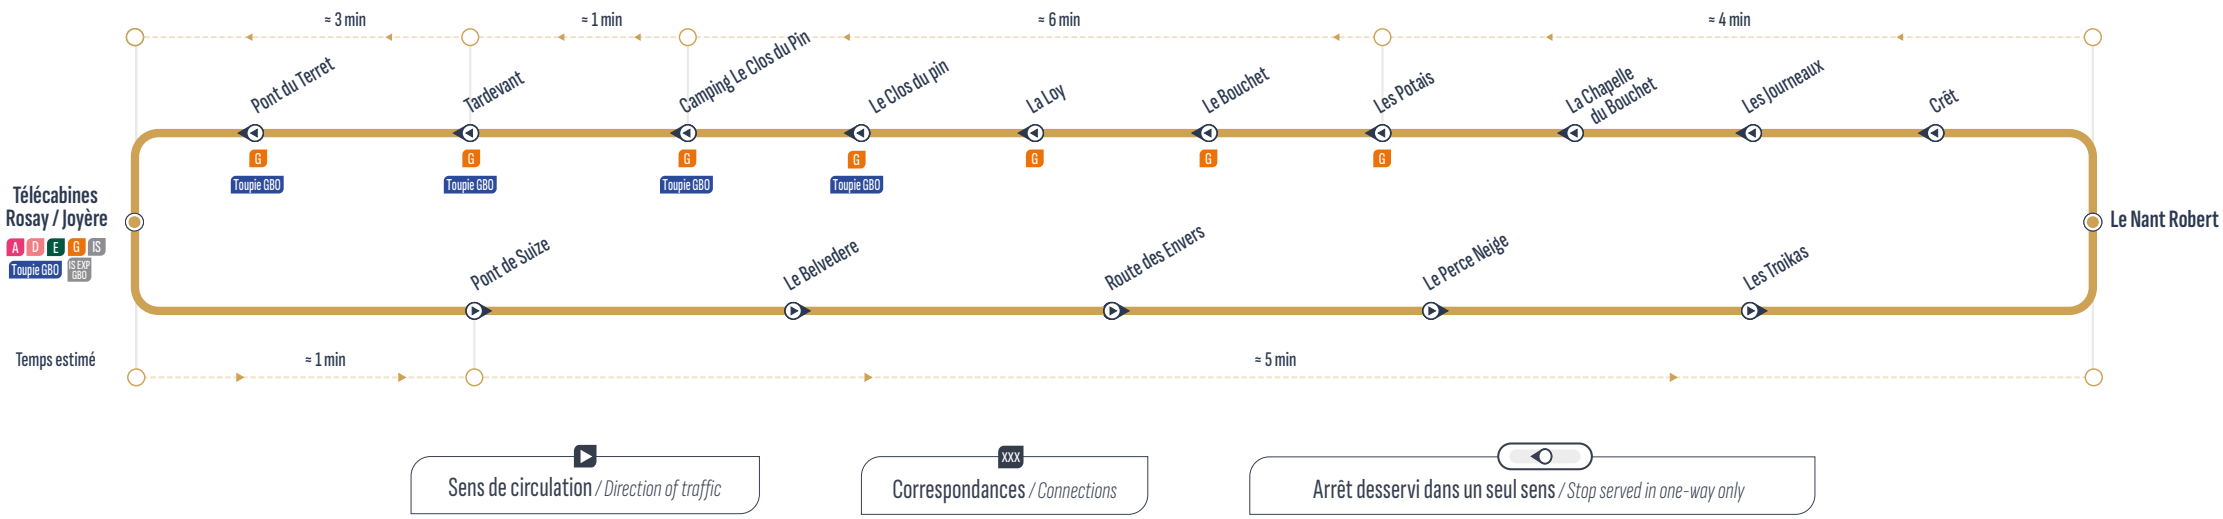

BOUCLE

Télécabines Rosay/Joyère	8:10	>> 1 véhicule toutes les 20 minutes >>	18:30
Pont de Suize	8:11	>> 1 véhicule toutes les 20 minutes >>	18:31
Le Belvedere	8:12	>> 1 véhicule toutes les 20 minutes >>	18:32
Route des Envers	8:13	>> 1 véhicule toutes les 20 minutes >>	18:33
Le Perce Neige	8:14	>> 1 véhicule toutes les 20 minutes >>	18:34
Les Troikas	8:15	>> 1 véhicule toutes les 20 minutes >>	18:35
Le Nant Robert	8:16	>> 1 véhicule toutes les 20 minutes >>	18:36
Crêt	8:17	>> 1 véhicule toutes les 20 minutes >>	18:37
Les Journeaux	8:18	>> 1 véhicule toutes les 20 minutes >>	18:38
La Chapelle du Bouchet	8:19	>> 1 véhicule toutes les 20 minutes >>	18:39
Les Potais	8:20	>> 1 véhicule toutes les 20 minutes >>	18:40
Le Bouchet	8:22	>> 1 véhicule toutes les 20 minutes >>	18:42
La Loy	8:23	>> 1 véhicule toutes les 20 minutes >>	18:43
Le Clos du pin	8:25	>> 1 véhicule toutes les 20 minutes >>	18:45
Camping Le Clos du Pin	8:26	>> 1 véhicule toutes les 20 minutes >>	18:46
Tardevant	8:27	>> 1 véhicule toutes les 20 minutes >>	18:47
Pont du Terret	8:28	>> 1 véhicule toutes les 20 minutes >>	18:48
Télécabines Rosay/Joyère	8:30	>> 1 véhicule toutes les 20 minutes >>	18:50