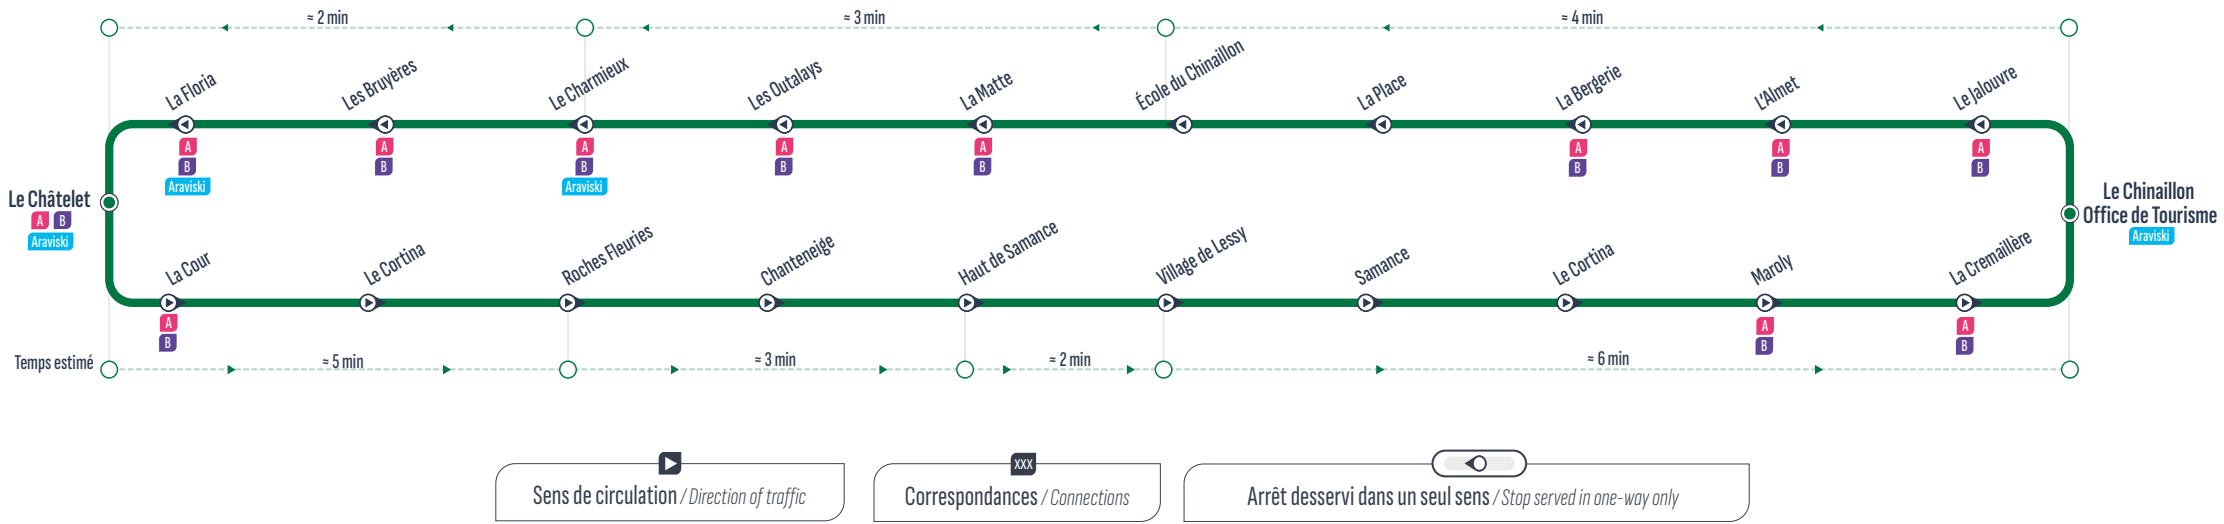

BOUCLE

▶ Sens de circulation / Direction of traffic
XXX Correspondances / Connections
◀ Arrêt desservi dans un seul sens / Stop served in one-way only

Le Châtelet	-	8:30	>> 1 véhicule toutes les 30 minutes >>	20:00
La Cour	-	8:32	>> 1 véhicule toutes les 30 minutes >>	20:02
Le Cortina	-	8:33	>> 1 véhicule toutes les 30 minutes >>	20:03
Roches Fleuries	-	8:35	>> 1 véhicule toutes les 30 minutes >>	20:05
Chanteneige	-	8:36	>> 1 véhicule toutes les 30 minutes >>	20:06
Haut de Samance	-	8:38	>> 1 véhicule toutes les 30 minutes >>	20:08
Village de Lessy	-	8:40	>> 1 véhicule toutes les 30 minutes >>	20:10
Samance	-	8:41	>> 1 véhicule toutes les 30 minutes >>	20:11
Le Cortina	-	8:42	>> 1 véhicule toutes les 30 minutes >>	20:12
Maroly	-	8:43	>> 1 véhicule toutes les 30 minutes >>	20:13
La Cremaillère	-	8:44	>> 1 véhicule toutes les 30 minutes >>	20:14
Le Chinaillon - Office de Tourisme	-	8:46	>> 1 véhicule toutes les 30 minutes >>	20:16
Le Jalouvre	-	8:47	>> 1 véhicule toutes les 30 minutes >>	20:17
L'Almet	-	8:48	>> 1 véhicule toutes les 30 minutes >>	20:18
La Bergerie	-	8:49	>> 1 véhicule toutes les 30 minutes >>	20:19
La Place	8:25	8:50	>> 1 véhicule toutes les 30 minutes >>	20:20
Ecole Chinaillon	8:25	8:50	>> 1 véhicule toutes les 30 minutes >>	20:20
La Matte	8:26	8:51	>> 1 véhicule toutes les 30 minutes >>	20:21
Les Outalays	8:27	8:52	>> 1 véhicule toutes les 30 minutes >>	20:22
Le Charmieux	8:28	8:53	>> 1 véhicule toutes les 30 minutes >>	20:23
Les Bruyères	8:28	8:53	>> 1 véhicule toutes les 30 minutes >>	20:23
La Floria	8:29	8:54	>> 1 véhicule toutes les 30 minutes >>	20:24
Le Châtelet	8:30	8:55	>> 1 véhicule toutes les 30 minutes >>	20:25