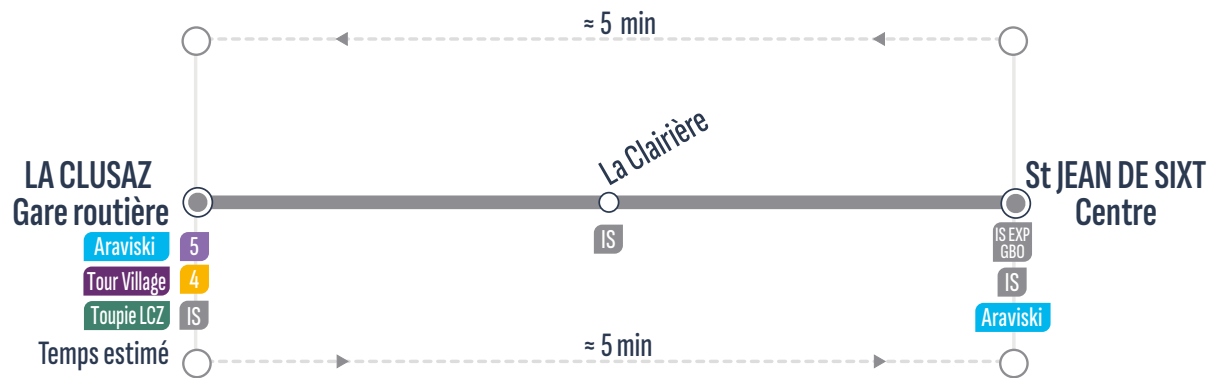

RETOUR

Sens de circulation / Direction of traffic

Correspondances / Connections

LE GRAND-BORNAND - Télécabines Rosay / Joyère	7:30	7:45	8:00	>> 1 véhicule toutes les 30 minutes >>	19:30	19:45
LE GRAND-BORNAND - Gare routière	7:34	7:49	8:04	>> 1 véhicule toutes les 30 minutes >>	19:33	19:49
LE GRAND-BORNAND - Villavit	7:36	7:51	8:06	>> 1 véhicule toutes les 30 minutes >>	19:34	19:51
LE GRAND-BORNAND - Les Epinettes	7:39	7:54	8:09	>> 1 véhicule toutes les 30 minutes >>	19:35	19:54
SAINT JEAN DE SIXT - Le Villaret	7:40	7:55	8:10	>> 1 véhicule toutes les 30 minutes >>	19:36	19:55
SAINT JEAN DE SIXT - Centre / Office de Tourisme	7:41	7:56	8:11	>> 1 véhicule toutes les 30 minutes >>	19:39	19:56
SAINT JEAN DE SIXT - La Clairière	7:42	7:57	8:12	>> 1 véhicule toutes les 30 minutes >>	19:41	19:57
LA CLUSAZ - Gare routière / Salon des Dames	7:45	8:00	8:15	>> 1 véhicule toutes les 30 minutes >>	19:45	20:00

ALLER-RETOUR

Correspondances / Connections

Sens de circulation / Direction of traffic

Uniquement du dimanche au vendredi / Only Sunday to Friday

⚠ Attention, cette ligne ne circule pas le samedi

	DàV	DàV	DàV	DàV	DàV	DàV
LA CLUSAZ - Gare routière / Salon des Dames	8:30	> 1 véhicule toutes les 15 minutes >	11:00	15:30	> 1 véhicule toutes les 15 minutes >	18:30
SAINT JEAN DE SIXT - La Clairière	8:34	> 1 véhicule toutes les 15 minutes >	11:04	15:34	> 1 véhicule toutes les 15 minutes >	18:34
SAINT JEAN DE SIXT - Centre	8:35	> 1 véhicule toutes les 15 minutes >	11:05	15:35	> 1 véhicule toutes les 15 minutes >	18:35
SAINT JEAN DE SIXT - La Clairière	8:36	> 1 véhicule toutes les 15 minutes >	11:06	15:36	> 1 véhicule toutes les 15 minutes >	18:36
LA CLUSAZ - Gare routière / Salon des Dames	8:40	> 1 véhicule toutes les 15 minutes >	11:10	15:40	> 1 véhicule toutes les 15 minutes >	18:40