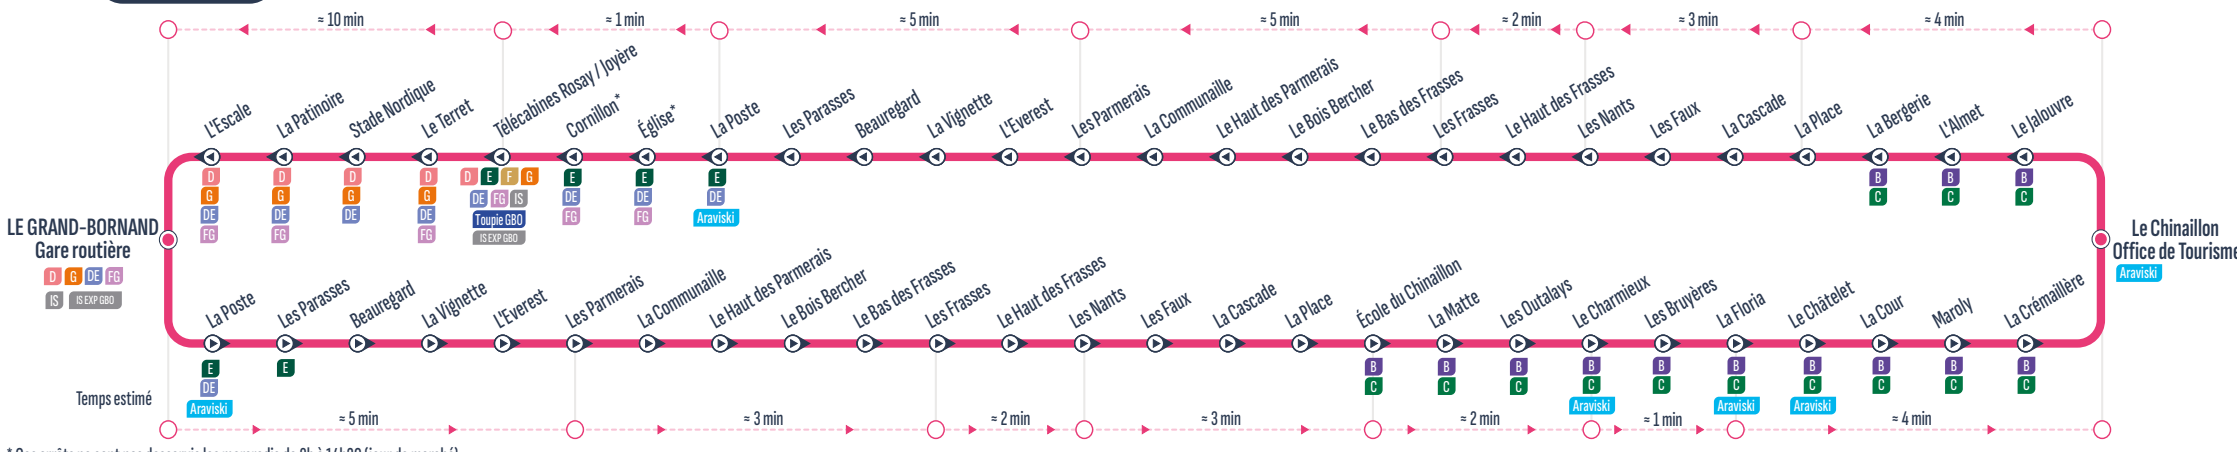

BOUCLE

* Ces arrêts ne sont pas desservis les mercredis de 8h à 14h30 (jour de marché)

Sens de circulation / Direction of traffic

Correspondances / Connections

Arrêt desservi dans un seul sens / Stop served in one-way only

<< Début des horaires page précédente <<