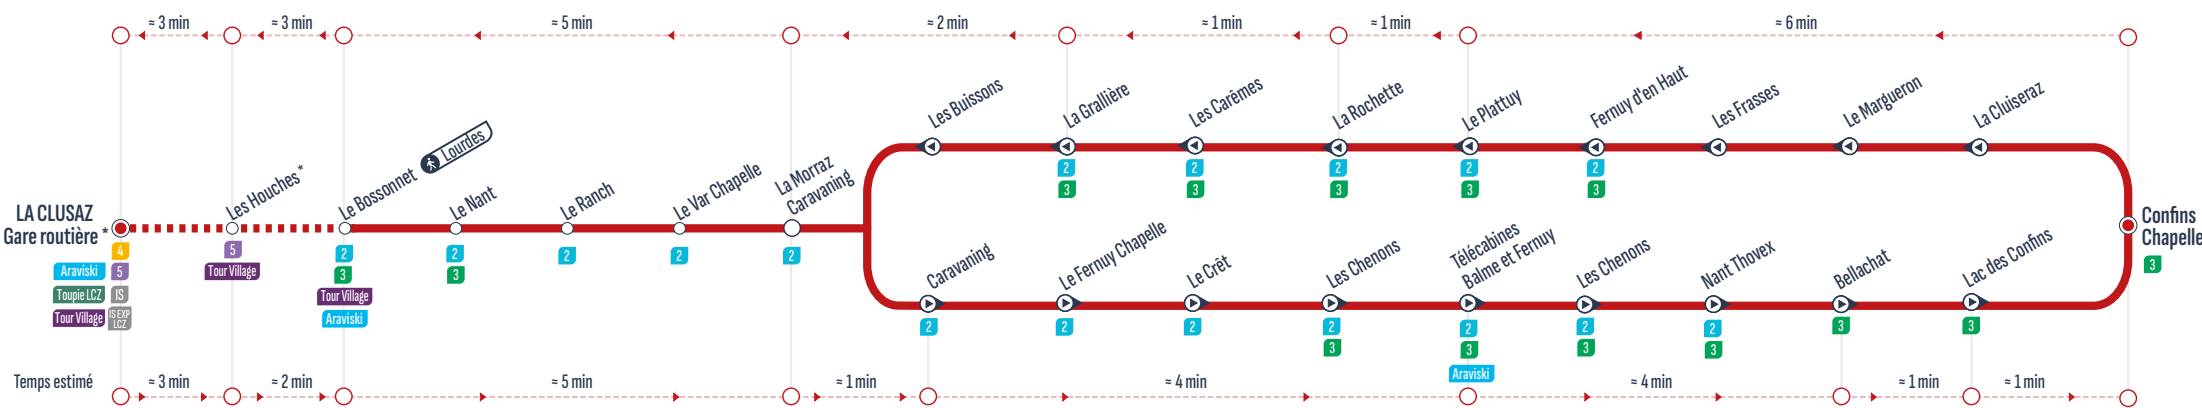

BOUCLE

*Ces arrêts sont desservis uniquement le samedi matin et soir

Uniquement le samedi / Only Saturday

Sens de circulation / Direction of traffic

Correspondances / Connections

Arrêt desservi dans un seul sens / Stop served in one-way only