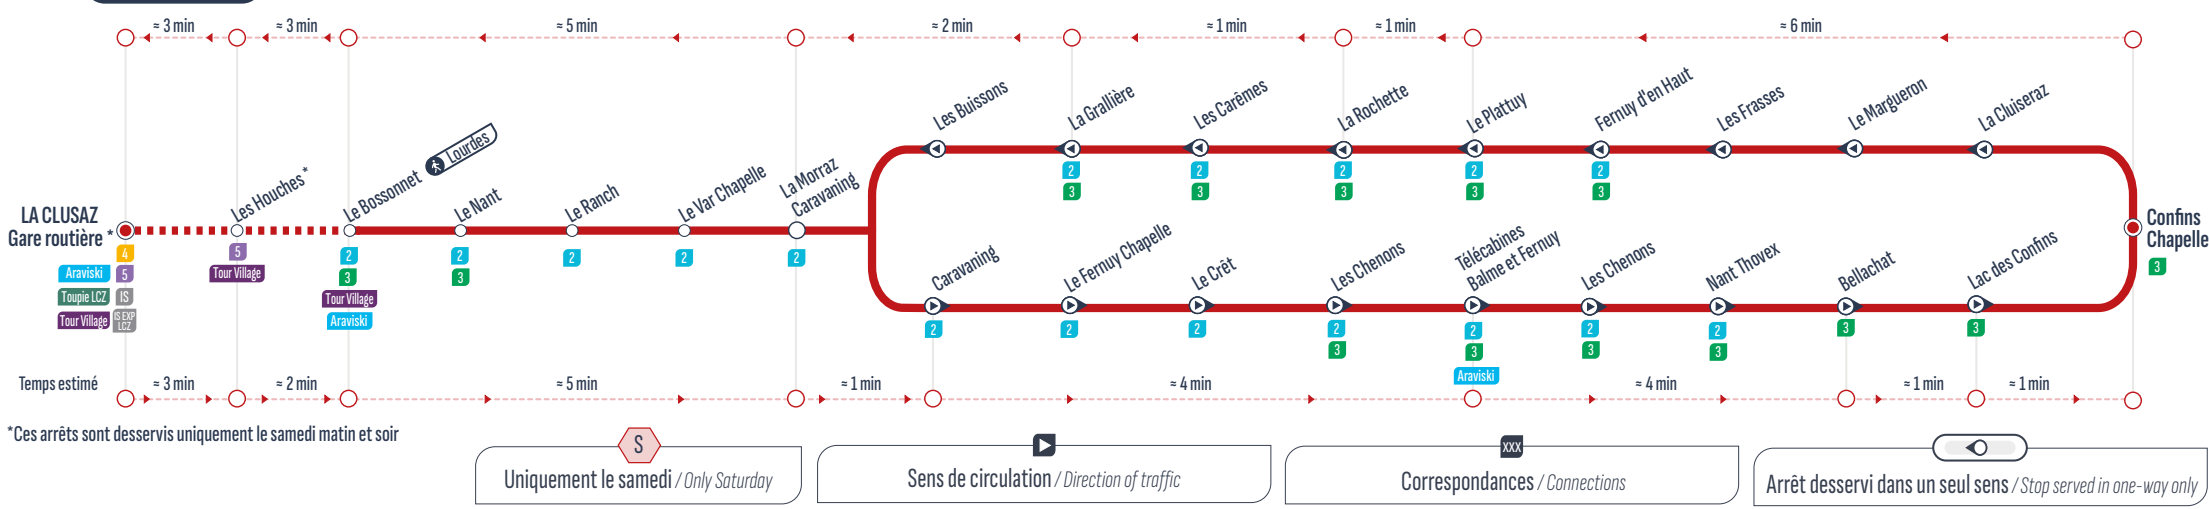

BOUCLE

*Ces arrêts sont desservis uniquement le samedi matin et soir

Uniquement le samedi / Only Saturday

Sens de circulation / Direction of traffic

Correspondances / Connections

Arrêt desservi dans un seul sens / Stop served in one-way only