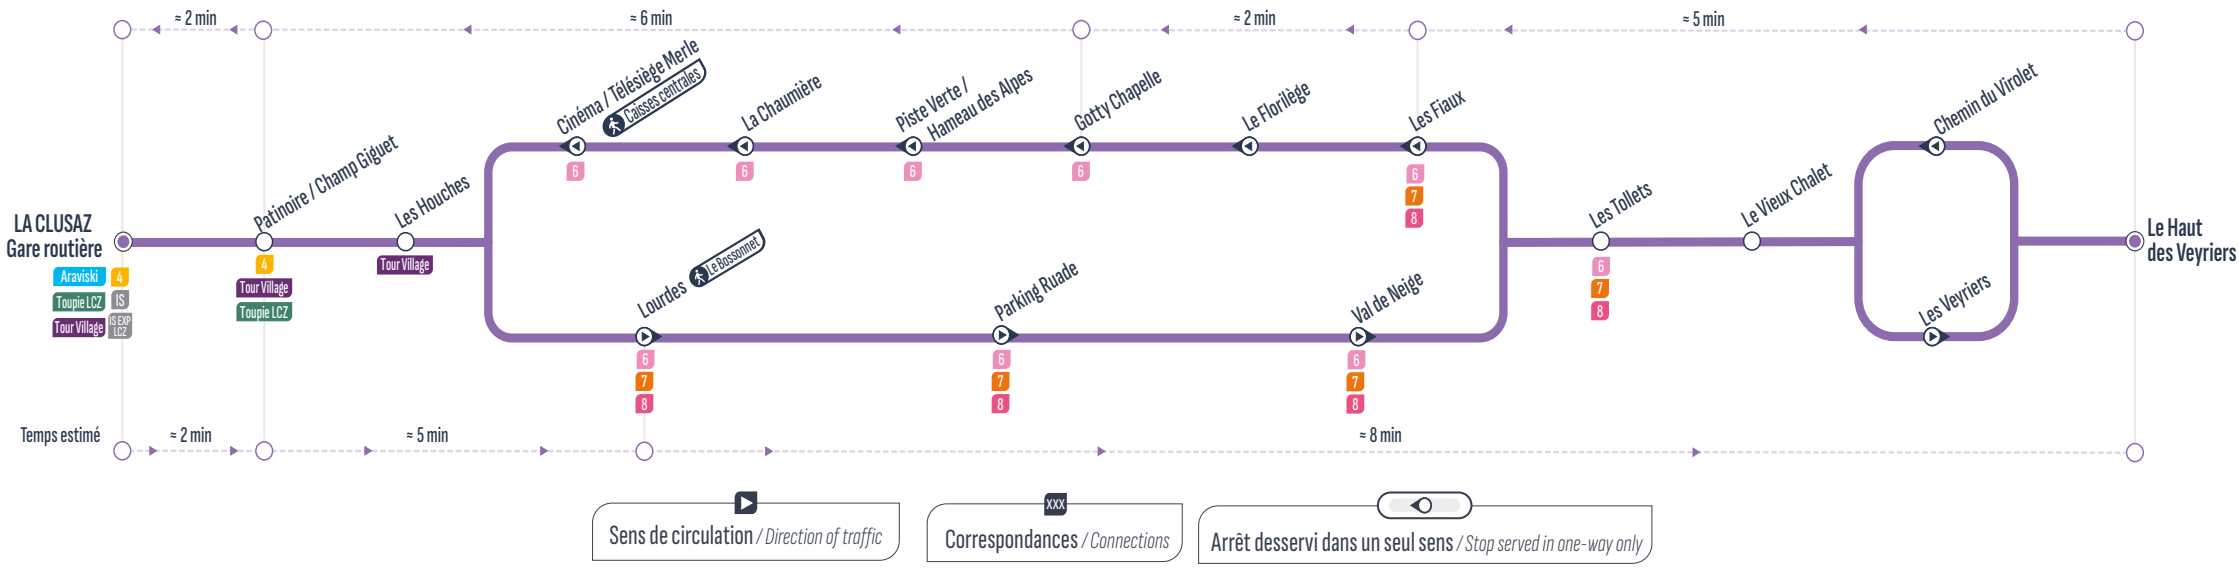

BOUCLE

Sens de circulation / Direction of traffic
Correspondances / Connections
Arrêt desservi dans un seul sens / Stop served in one-way only

Gare Routière - Salon des Dames	8:20	9:20	10:20	12:10	13:20	14:20	15:20	17:20	18:20
Patinoire / Champ Giguet	8:22	9:22	10:22	12:12	13:22	14:22	15:22	17:22	18:22
Les Houches	8:25	9:25	10:25	12:15	13:25	14:25	15:25	17:25	18:25
Lourdes	8:27	9:27	10:27	12:17	13:27	14:27	15:27	17:27	18:27
Parking Ruade	8:28	9:28	10:28	12:18	13:28	14:28	15:28	17:28	18:28
Val de Neige	8:29	9:29	10:29	12:19	13:29	14:29	15:29	17:29	18:29
Les Tollets	8:30	9:30	10:30	12:20	13:30	14:30	15:30	17:30	18:30
Le Vieux Chalet	8:32	9:32	10:32	12:22	13:32	14:32	15:32	17:32	18:32
Les Veyriers	8:34	9:34	10:34	12:24	13:34	14:34	15:34	17:34	18:34
Le Haut des Veyriers	8:35	9:35	10:35	12:25	13:35	14:35	15:35	17:35	18:35
Chemin du Virolet	8:37	9:37	10:37	12:27	13:37	14:37	15:37	17:37	18:37
Le Vieux Chalet	8:38	9:38	10:38	12:28	13:38	14:38	15:38	17:38	18:38
Les Tollets	8:40	9:40	10:40	12:30	13:40	14:40	15:40	17:40	18:40
Les Fiaux	8:40	9:40	10:40	12:30	13:40	14:40	15:40	17:40	18:40
Le Florilège	8:41	9:41	10:41	12:31	13:41	14:41	15:41	17:41	18:41
Gotty Chapelle	8:42	9:42	10:42	12:32	13:42	14:42	15:42	17:42	18:42
Piste Verte / Hameau des Alpes	8:43	9:43	10:43	12:33	13:43	14:43	15:43	17:43	18:43
La Chaumière	8:44	9:44	10:44	12:34	13:44	14:44	15:44	17:44	18:44
Cinéma / Télésiège Merle	8:44	9:44	10:44	12:34	13:44	14:44	15:44	17:44	18:44
Les Houches	8:45	9:45	10:45	12:35	13:45	14:45	15:45	17:45	18:45
Patinoire / Champ Giguet	8:48	9:48	10:48	12:38	13:48	14:48	15:48	17:48	18:48
Gare Routière - Salon des Dames	8:50	9:50	10:50	12:40	13:50	14:50	15:50	17:50	18:50