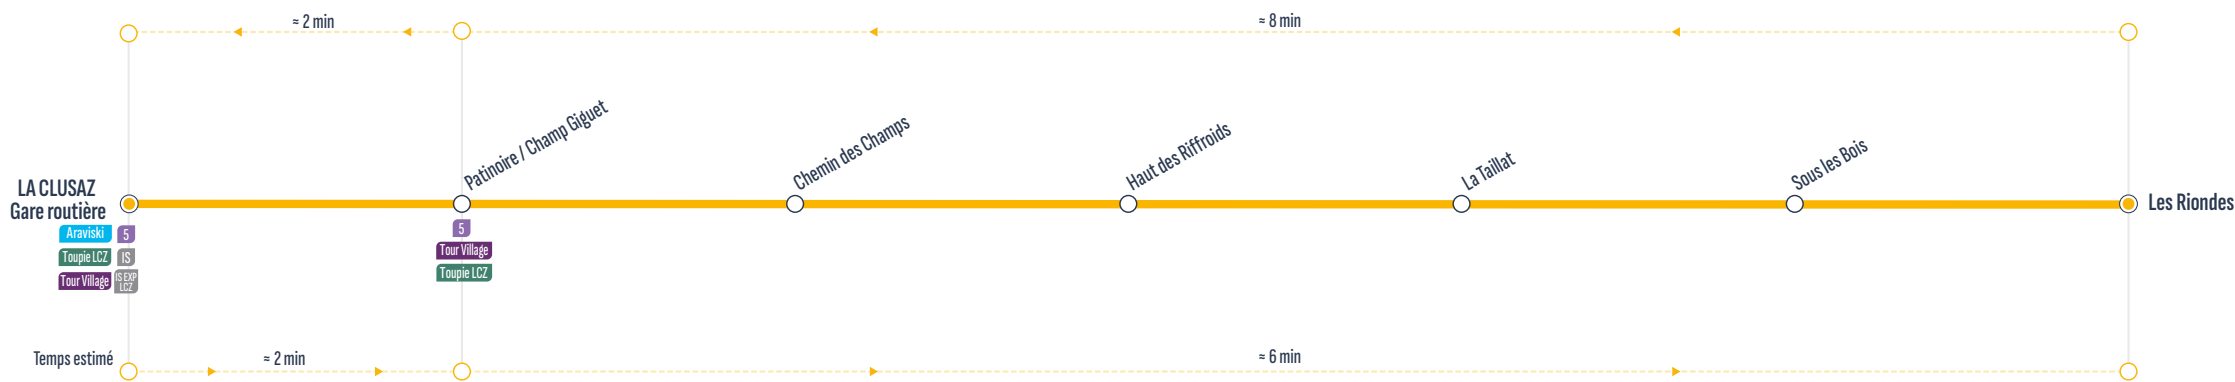

ALLER-RETOUR

Sens de circulation / Direction of traffic

Correspondances / Connections

Gare Routière - Salon des Dames	8:50	9:50	10:50	11:50	13:50	14:50	15:50	17:00	17:50
Patinoire / Champ Giguët	8:52	9:52	10:52	11:52	13:52	14:52	15:52	17:02	17:52
Chemin des Champs	8:54	9:54	10:54	11:54	13:54	14:54	15:54	17:04	17:54
Haut des Riffroids	8:55	9:55	10:55	11:55	13:55	14:55	15:55	17:05	17:55
La Taillat	8:56	9:56	10:56	11:56	13:56	14:56	15:56	17:06	17:56
Sous Les Bois	8:57	9:57	10:57	11:57	13:57	14:57	15:57	17:07	17:57
Les Riondes	9:00	10:00	11:00	12:00	14:00	15:00	16:00	17:10	18:00
Sous Les Bois	9:03	10:03	11:03	12:03	14:03	15:03	16:03	17:13	18:03
La Taillat	9:04	10:04	11:04	12:04	14:04	15:04	16:04	17:14	18:04
Haut des Riffroids	9:05	10:05	11:05	12:05	14:05	15:05	16:05	17:15	18:05
Chemin des Champs	9:06	10:06	11:06	12:06	14:06	15:06	16:06	17:16	18:06
Patinoire / Champ Giguët	9:08	10:08	11:08	12:08	14:08	15:08	16:08	17:18	18:08
Gare Routière - Salon des Dames	9:10	10:10	11:10	12:10	14:10	15:10	16:10	17:20	18:10