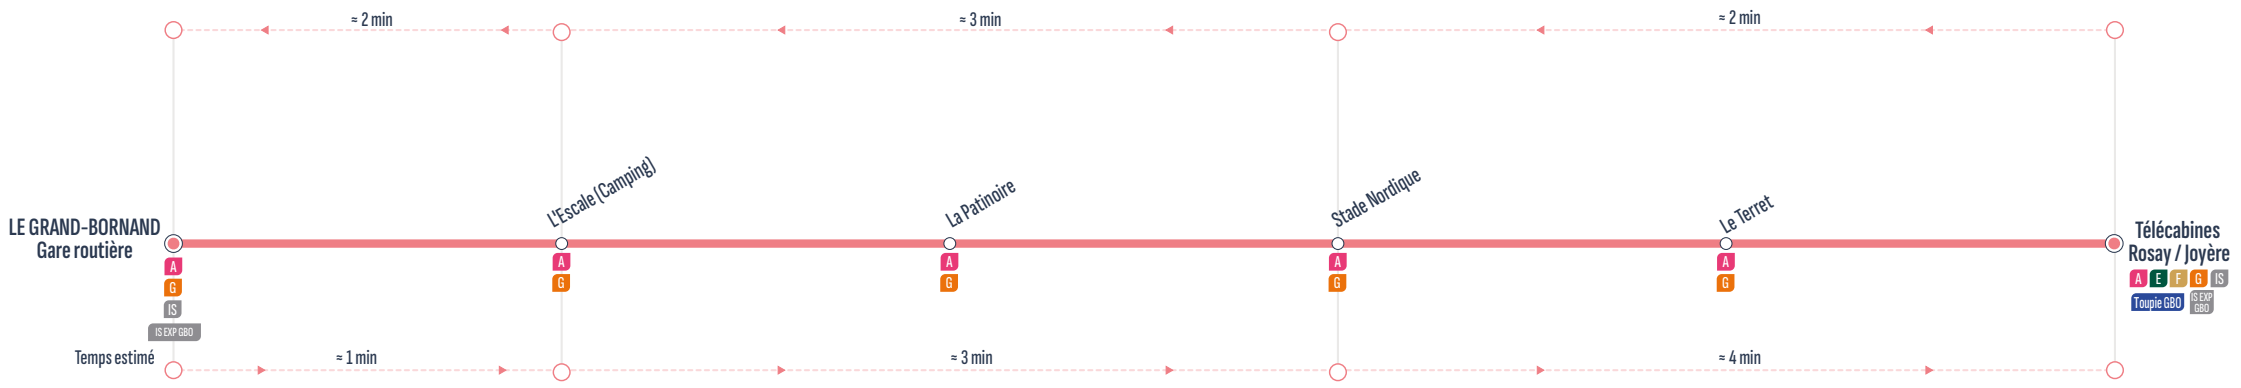

BOUCLE

Sens de circulation / Direction of traffic

Correspondances / Connections

Arrêt desservi dans un seul sens / Stop served in one-way only

Gare Routière	8:10	>> 1 véhicule toutes les 20 minutes >>	18:30
L'Escale (Camping)	8:11	>> 1 véhicule toutes les 20 minutes >>	18:31
La Patinoire	8:13	>> 1 véhicule toutes les 20 minutes >>	18:33
Stade Nordique	8:14	>> 1 véhicule toutes les 20 minutes >>	18:34
Le Terret	8:16	>> 1 véhicule toutes les 20 minutes >>	18:36
Télécabines Rosay/Joyère	8:18	>> 1 véhicule toutes les 20 minutes >>	18:38
Le Terret	8:19	>> 1 véhicule toutes les 20 minutes >>	18:39
Stade Nordique	8:20	>> 1 véhicule toutes les 20 minutes >>	18:40
La Patinoire	8:21	>> 1 véhicule toutes les 20 minutes >>	18:41
L'Escale (Camping)	8:23	>> 1 véhicule toutes les 20 minutes >>	18:43
Gare Routière	8:25	>> 1 véhicule toutes les 20 minutes >>	18:45