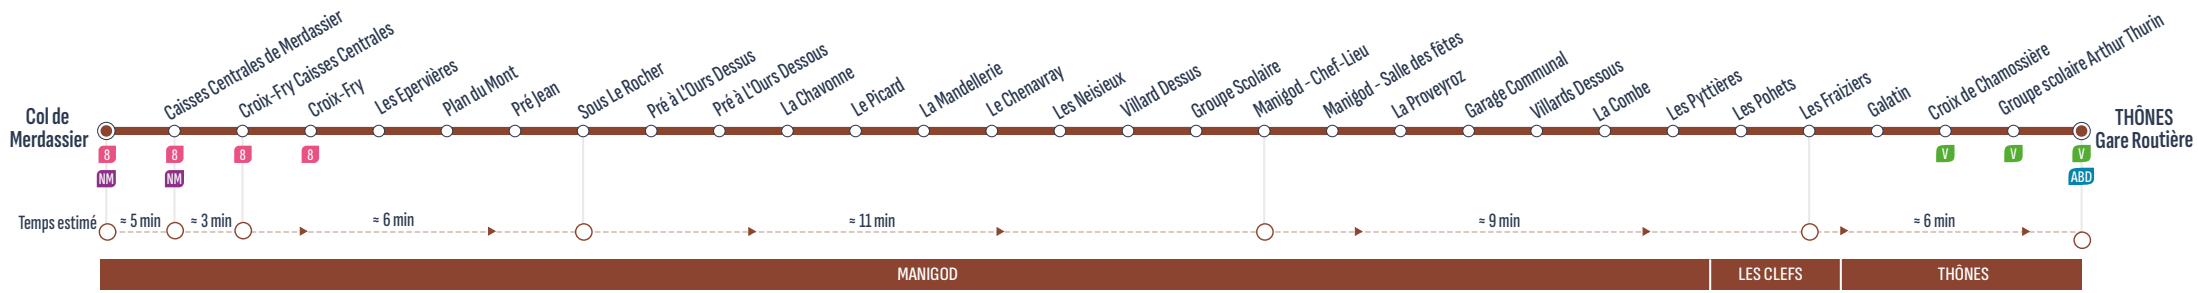

RETOUR

Sens de circulation / Direction of traffic

Correspondances / Connections

MANIGOD - Col de Merdassier	8:30	9:00	10:00	11:00	12:00	13:00	14:00	15:30	16:30	17:30
MANIGOD - Caisses Centrales de Merdassier	8:35	9:05	10:05	11:05	12:05	13:05	14:05	15:35	16:35	17:35
MANIGOD - Croix-Fry Caisses Centrales	8:38	9:08	10:08	11:08	12:08	13:08	14:08	15:38	16:38	17:38
MANIGOD - Croix-Fry	8:40	9:10	10:10	11:10	12:10	13:10	14:10	15:40	16:40	17:40
MANIGOD - Les Epervières	8:41	9:11	10:11	11:11	12:11	13:11	14:11	15:41	16:41	17:41
MANIGOD - Plan du Mont	8:42	9:12	10:12	11:12	12:12	13:12	14:12	15:42	16:42	17:42
MANIGOD - Pré Jean	8:43	9:13	10:13	11:13	12:13	13:13	14:13	15:43	16:43	17:43
MANIGOD - Sous Le Rocher	8:44	9:14	10:14	11:14	12:14	13:14	14:14	15:44	16:44	17:44
MANIGOD - Pré à L'Ours Dessus	8:46	9:16	10:16	11:16	12:16	13:16	14:16	15:46	16:46	17:46
MANIGOD - Pré à L'Ours Dessous	8:47	9:17	10:17	11:17	12:17	13:17	14:17	15:47	16:47	17:47
MANIGOD - La Chavonne	8:48	9:18	10:18	11:18	12:18	13:18	14:18	15:48	16:48	17:48
MANIGOD - Le Picard	8:49	9:19	10:19	11:19	12:19	13:19	14:19	15:49	16:49	17:49
MANIGOD - La Mandellerie	8:50	9:20	10:20	11:20	12:20	13:20	14:20	15:50	16:50	17:50
MANIGOD - Le Chenavray	8:52	9:22	10:22	11:22	12:22	13:22	14:22	15:52	16:52	17:52
MANIGOD - Les Neizeux	8:53	9:23	10:23	11:23	12:23	13:23	14:23	15:53	16:53	17:53
MANIGOD - Villard Dessus	8:54	9:24	10:24	11:24	12:24	13:24	14:24	15:54	16:54	17:54
MANIGOD - Groupe scolaire	8:55	9:25	10:25	11:25	12:25	13:25	14:25	15:55	16:55	17:55
MANIGOD - Chef-lieu	8:55	9:25	10:25	11:25	12:25	13:25	14:25	15:55	16:55	17:55
MANIGOD - Salle des fêtes	8:56	9:26	10:26	11:26	12:26	13:26	14:26	15:56	16:56	17:56
MANIGOD - Le Proveyroz	8:57	9:27	10:27	11:27	12:27	13:27	14:27	15:57	16:57	17:57
MANIGOD - Garage Communal	8:58	9:28	10:28	11:28	12:28	13:28	14:28	15:58	16:58	17:58
MANIGOD - Villard Dessous	8:59	9:29	10:29	11:29	12:29	13:29	14:29	15:59	16:59	17:59
MANIGOD - La Combe	9:00	9:30	10:30	11:30	12:30	13:30	14:30	16:00	17:00	18:00
MANIGOD - Les Pyttières	9:02	9:32	10:32	11:32	12:32	13:32	14:32	16:02	17:02	18:02
LES CLEFS - Les Pohets	9:03	9:33	10:33	11:33	12:33	13:33	14:33	16:03	17:03	18:03
LES CLEFS - Les Fraiziers	9:04	9:34	10:34	11:34	12:34	13:34	14:34	16:04	17:04	18:04
THÔNES - Galatin	9:05	9:35	10:35	11:35	12:35	13:35	14:35	16:05	17:05	18:05
THÔNES - Croix de Chamossière	9:06	9:36	10:36	11:36	12:36	13:36	14:36	16:06	17:06	18:06
THÔNES - Groupe scolaire Arthur Thurin	9:07	9:37	10:37	11:37	12:37	13:37	14:37	16:07	17:07	18:07
THÔNES - Gare Routière	9:10	9:40	10:40	11:40	12:40	13:40	14:40	16:10	17:10	18:10