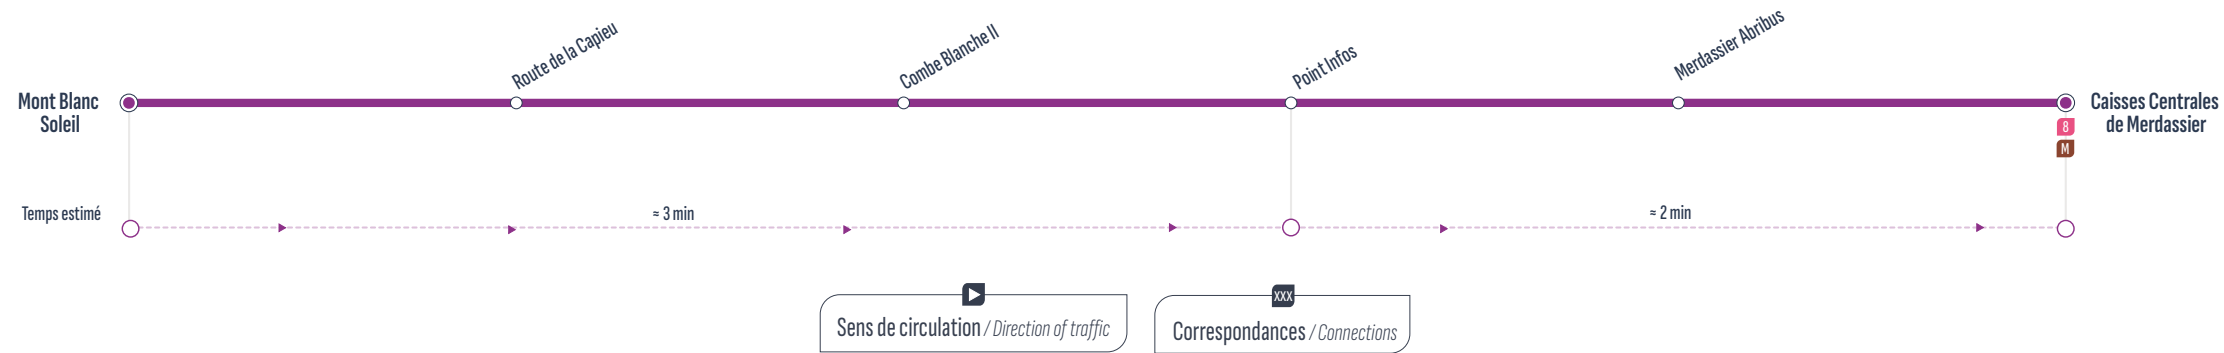

ALLER

Mont Blanc soleil	8:45	9:05	9:25	9:45	10:05	10:25	10:45	11:05	11:25	11:45	Suite des horaires ci-dessous
Route de la Capieiu	8:46	9:06	9:26	9:46	10:06	10:26	10:46	11:06	11:26	11:46	
Combe blanche II	8:47	9:07	9:27	9:47	10:07	10:27	10:47	11:07	11:27	11:47	
Point infos	8:49	9:09	9:29	9:49	10:09	10:29	10:49	11:09	11:29	11:49	
Merdassier Atribus	8:49	9:09	9:29	9:49	10:09	10:29	10:49	11:09	11:29	11:49	
Caisses centrales de Merdassier	8:50	9:10	9:30	9:50	10:10	10:30	10:50	11:10	11:30	11:50	

Mont Blanc soleil	12:05	13:15	13:35	13:55	14:15	14:35	14:55	15:15	15:35	15:55	Suite des horaires ci-dessous
Route de la Capieiu	12:06	13:16	13:36	13:56	14:16	14:36	14:56	15:16	15:36	15:56	
Combe blanche II	12:07	13:17	13:37	13:57	14:17	14:37	14:57	15:17	15:37	15:57	
Point infos	12:09	13:19	13:39	13:59	14:19	14:39	14:59	15:19	15:39	15:59	
Merdassier Atribus	12:09	13:19	13:39	13:59	14:19	14:39	14:59	15:19	15:39	15:59	
Caisses centrales de Merdassier	12:10	13:20	13:40	14:00	14:20	14:40	15:00	15:20	15:40	16:00	

Mont Blanc soleil	16:15	16:35	16:55	17:15	17:35	17:55	18:15	18:35	18:55	
Route de la Capieiu	16:16	16:36	16:56	17:16	17:36	17:56	18:16	18:36	18:56	
Combe blanche II	16:17	16:37	16:57	17:17	17:37	17:57	18:17	18:37	18:57	
Point infos	16:19	16:39	16:59	17:19	17:39	17:59	18:19	18:39	18:59	
Merdassier Atribus	16:19	16:39	16:59	17:19	17:39	17:59	18:19	18:39	18:59	
Caisses centrales de Merdassier	16:20	16:40	17:00	17:20	17:40	18:00	18:20	18:40	19:00