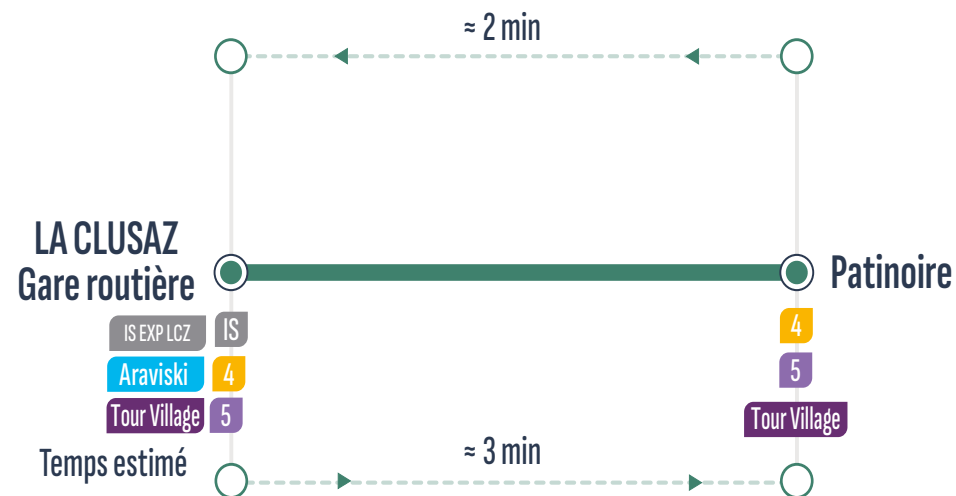

ALLER-RETOUR