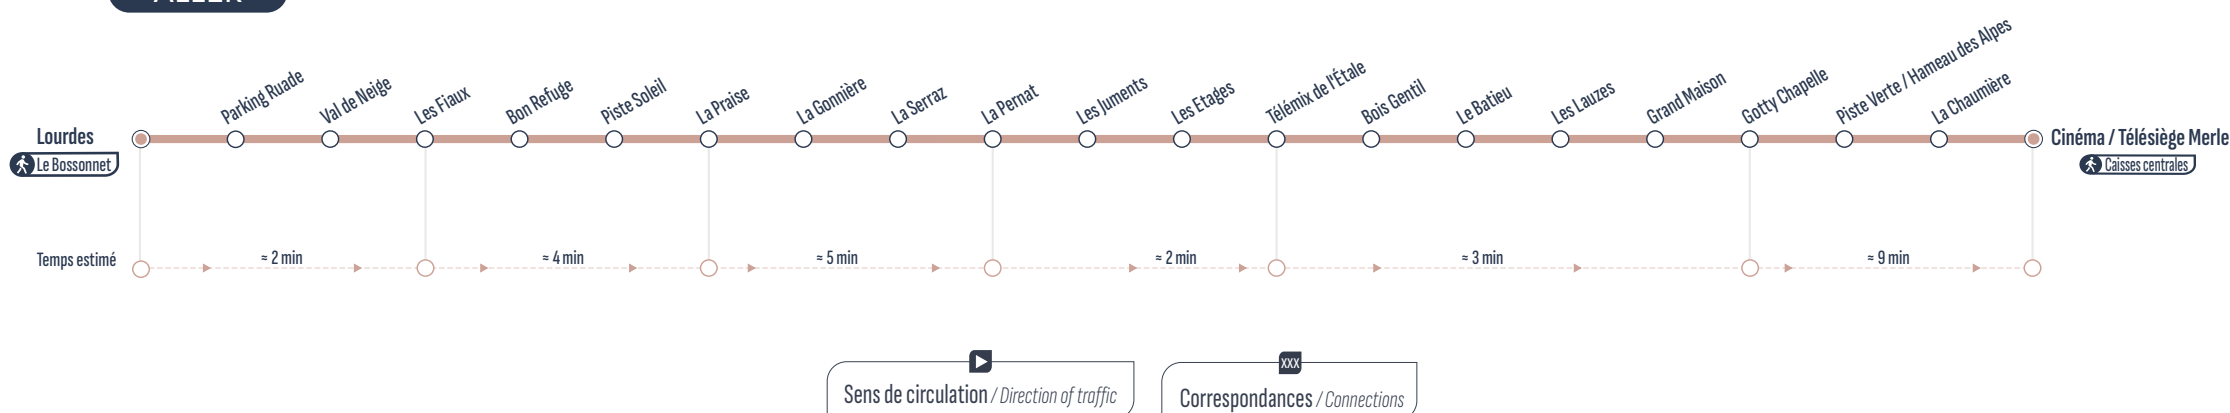

ALLER

LOURDES	8:00	9:00	10:00	11:00	12:00	13:00	14:00	15:00	16:00	17:00	18:00	19:00
Parking Ruade	8:01	9:01	10:01	11:01	12:01	13:01	14:01	15:01	16:01	17:01	18:01	19:01
Val de Neige	8:01	9:01	10:01	11:01	12:01	13:01	14:01	15:01	16:01	17:01	18:01	19:01
Les Fiaux	8:02	9:02	10:02	11:02	12:02	13:02	14:02	15:02	16:02	17:02	18:02	19:02
Bon Refuge	8:04	9:04	10:04	11:04	12:04	13:04	14:04	15:04	16:04	17:04	18:04	19:04
Piste Soleil	8:04	9:04	10:04	11:04	12:04	13:04	14:04	15:04	16:04	17:04	18:04	19:04
La Praise	8:06	9:06	10:06	11:06	12:06	13:06	14:06	15:06	16:06	17:06	18:06	19:06
La Gonnière	8:10	9:10	10:10	11:10	12:10	13:10	14:10	15:10	16:10	17:10	18:10	19:10
La Serraz	8:10	9:10	10:10	11:10	12:10	13:10	14:10	15:10	16:10	17:10	18:10	19:10
La Pernat	8:11	9:11	10:11	11:11	12:11	13:11	14:11	15:11	16:11	17:11	18:11	19:11
Les Juments	8:11	9:11	10:11	11:11	12:11	13:11	14:11	15:11	16:11	17:11	18:11	19:11
Les Etages	8:12	9:12	10:12	11:12	12:12	13:12	14:12	15:12	16:12	17:12	18:12	19:12
Télémix de l'Étale	8:13	9:13	10:13	11:13	12:13	13:13	14:13	15:13	16:13	17:13	18:13	19:13
Bois Gentil	8:13	9:13	10:13	11:13	12:13	13:13	14:13	15:13	16:13	17:13	18:13	19:13
Le Batieu	8:14	9:14	10:14	11:14	12:14	13:14	14:14	15:14	16:14	17:14	18:14	19:14
Les Lauzes	8:14	9:14	10:14	11:14	12:14	13:14	14:14	15:14	16:14	17:14	18:14	19:14
Grand Maison	8:15	9:15	10:15	11:15	12:15	13:15	14:15	15:15	16:15	17:15	18:15	19:15
Gotty Chapelle	8:16	9:16	10:16	11:16	12:16	13:16	14:16	15:16	16:16	17:16	18:16	19:16
Piste Verte / Hameau des Alpes	8:17	9:17	10:17	11:17	12:17	13:17	14:17	15:17	16:17	17:17	18:17	19:17
La Chaumière	8:20	9:20	10:20	11:20	12:20	13:20	14:20	15:20	16:20	17:20	18:20	19:20
Cinéma / Télésiège Merle	8:25	9:25	10:25	11:25	12:25	13:25	14:25	15:25	16:25	17:25	18:25	19:25