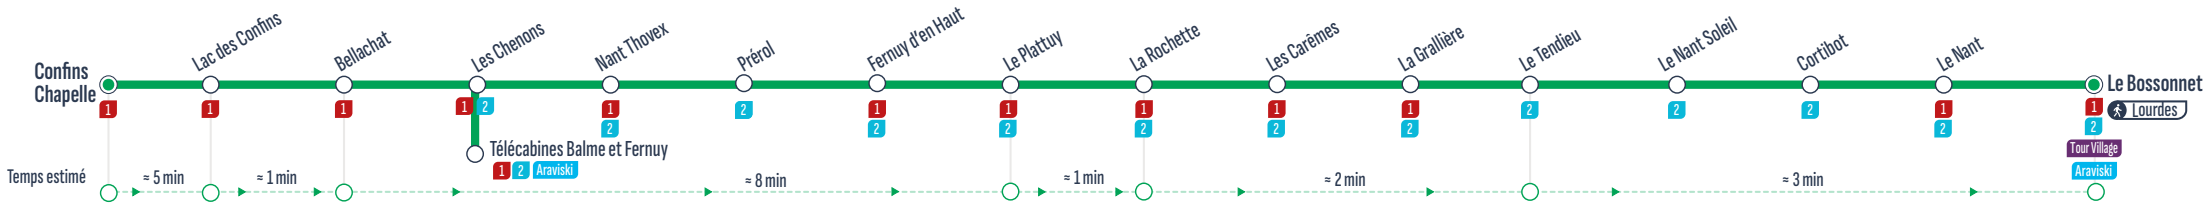

RETOUR

Sens de circulation / Direction of traffic

Correspondances / Connections

Confins Chapelle	8:20	9:05	10:10	10:50	12:05	13:20	14:50
Lac des Confins	8:25	9:10	10:15	10:55	12:10	13:25	14:55
Bellachat	8:26	9:11	10:16	10:56	12:11	13:26	14:56
Les Chenons	8:28	9:13	10:18	10:58	12:13	13:28	14:58
Télécabines Balme et Fernuy	8:30	9:15	10:20	11:00	12:15	13:30	15:00
Les Chenons	8:32	9:17	10:22	11:02	12:17	13:32	15:02
Nant Thovex	8:33	9:18	10:23	11:03	12:18	13:33	15:03
Péro	8:33	9:18	10:23	11:03	12:18	13:33	15:03
Fernuy d'en Haut	8:33	9:18	10:23	11:03	12:18	13:33	15:03
Le Plattuy	8:34	9:19	10:24	11:04	12:19	13:34	15:04
La Rochette	8:35	9:20	10:25	11:05	12:20	13:35	15:05
Les Carêmes	8:35	9:20	10:25	11:05	12:20	13:35	15:05
La Grallière	8:36	9:21	10:26	11:06	12:21	13:36	15:06
Le Tendieu	8:37	9:22	10:27	11:07	12:22	13:37	15:07
Le Nant Soleil	8:37	9:22	10:27	11:07	12:22	13:37	15:07
Cortibot	8:38	9:23	10:28	11:08	12:23	13:38	15:08
Le Nant	8:40	9:25	10:30	11:10	12:25	13:40	15:10
Le Bossonnet	8:40	9:25	10:30	11:10	12:25	13:40	15:10