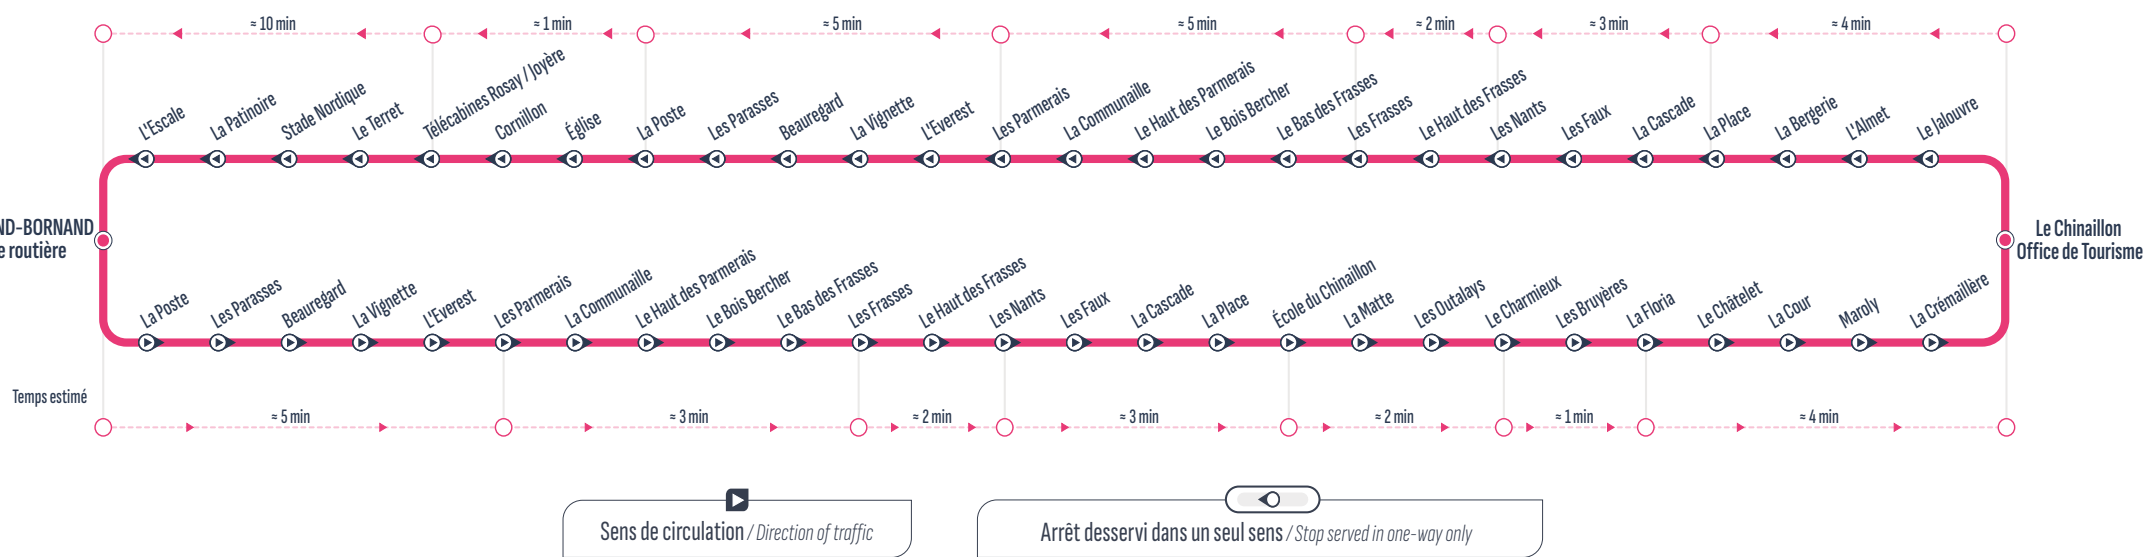

BOUCLE

Fonctionnement de la ligne A NUIT :

> Du 23/12/2024 au 07/02/2025, puis du 10/03/2025 au 23/03/2025; cette ligne circule uniquement le samedi

> Du 08/02/2025 au 09/03/2025 (vacances scolaires de février); cette ligne circule les mardi, jeudi et samedi

Horaires direction le Chinaillon

Gare routière	20:45
La Poste	20:46
Les Parasses	20:47
Beauregard	20:48
La Vignette	20:49
L'Everest	20:49
Les Parmerais	20:50
La Communaille	20:50
Le Haut des Parmerais	20:51
Le Bois Bercher	20:51
Le Bas des Frasses	20:52
Les Frasses	20:54
Le Haut des Frasses	20:56
Les Nants	20:58
Les Faux	20:59
La Cascade	21:00
La Place	21:01
Ecole Chinaillon	21:01
La Matte	21:02
Les Outalays	21:03
Le Charmieux	21:04
Les Bruyères	21:05
La Floria	21:06
Le Châtelet	21:07
La Cour	21:09
Maroly	21:11
La Crémaillère	21:13
Le Chinaillon Office de Tourisme	21:15

Horaires direction la Gare Routière

Le Jalouvre	21:16
L'Almet	21:17
La Bergerie	21:18
La Place	21:19
La Cascade	21:20
Les Faux	21:21
Les Nants	21:22
Le Haut des Frasses	21:23
Les Frasses	21:24
Le Bas des Frasses	21:25
Le Bois Bercher	21:26
Le Haut des Parmerais	21:27
La Communaille	21:28
Les Parmerais	21:28
L'Everest	21:29
La Vignette	21:30
Beauregard	21:31
Les Parasses	21:32
La Poste	21:33
Eglise	21:34
Cornillon	21:34
Télécabines Rosay/Joyère	21:35
Le Terret	21:36
Stade Nordique	21:37
La Patinoire	21:38
L'Escale	21:39
Gare routière	21:45