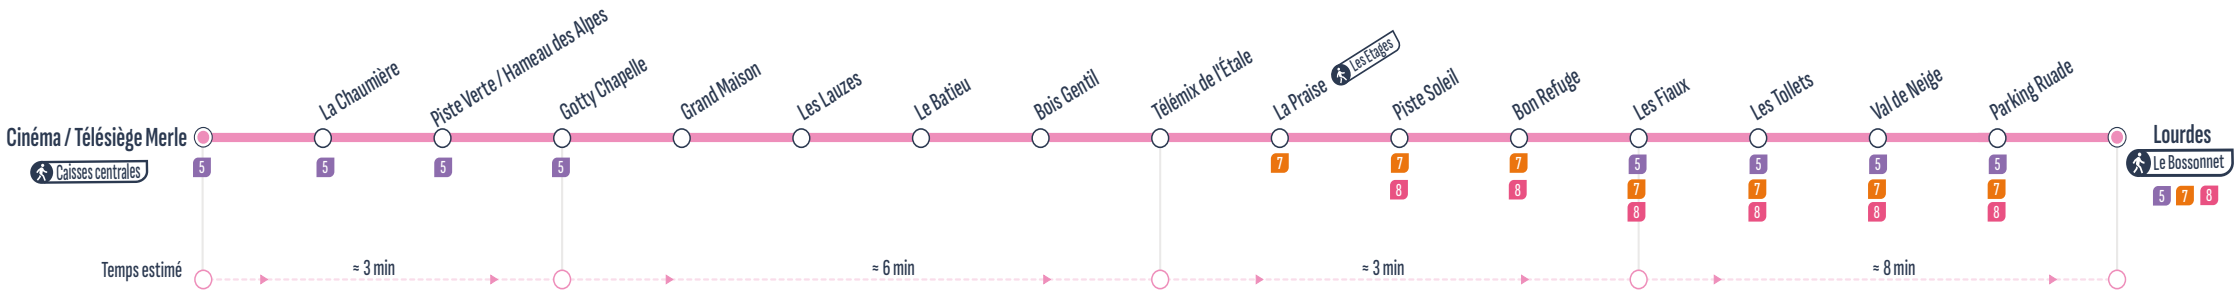

RETOUR

Sens de circulation / Direction of traffic

Correspondances / Connections

Cinéma / Télésiège Merle	8:30	10:00	11:15	12:30	13:45	15:00	16:30	17:30	18:15	18:55
La Chaumière	8:32	10:02	11:17	12:32	13:47	15:02	16:32	17:32	18:17	18:57
Piste Verte / Hameau des Alpes	8:32	10:02	11:17	12:32	13:47	15:02	16:32	17:32	18:17	18:57
Gotty Chapelle	8:33	10:03	11:18	12:33	13:48	15:03	16:33	17:33	18:18	18:58
Grand Maison	8:33	10:03	11:18	12:33	13:48	15:03	16:33	17:33	18:18	18:58
Les Lauzes	8:34	10:04	11:19	12:34	13:49	15:04	16:34	17:34	18:19	18:59
Le Batieu	8:35	10:05	11:20	12:35	13:50	15:05	16:35	17:35	18:20	19:00
Bois Gentil	8:36	10:06	11:21	12:36	13:51	15:06	16:36	17:36	18:21	19:01
Télémix de l'Étalle	8:39	10:09	11:24	12:39	13:54	15:09	16:39	17:39	18:24	19:04
La Praise	8:40	10:10	11:25	12:40	13:55	15:10	16:40	17:40	18:25	19:05
Piste Soleil	8:41	10:11	11:26	12:41	13:56	15:11	16:41	17:41	18:26	19:06
Bon Refuge	8:41	10:11	11:26	12:41	13:56	15:11	16:41	17:41	18:26	19:06
Les Fiaux	8:42	10:12	11:27	12:42	13:57	15:12	16:42	17:42	18:27	19:07
Les Tollets	8:43	10:13	11:28	12:43	13:58	15:13	16:43	17:43	18:28	19:08
Val de Neige	8:44	10:14	11:29	12:44	13:59	15:14	16:44	17:44	18:29	19:09
Parking Ruade	8:46	10:16	11:31	12:46	14:01	15:16	16:46	17:46	18:31	19:11
Lourdes	8:50	10:20	11:35	12:50	14:05	15:20	16:50	17:50	18:35	19:15