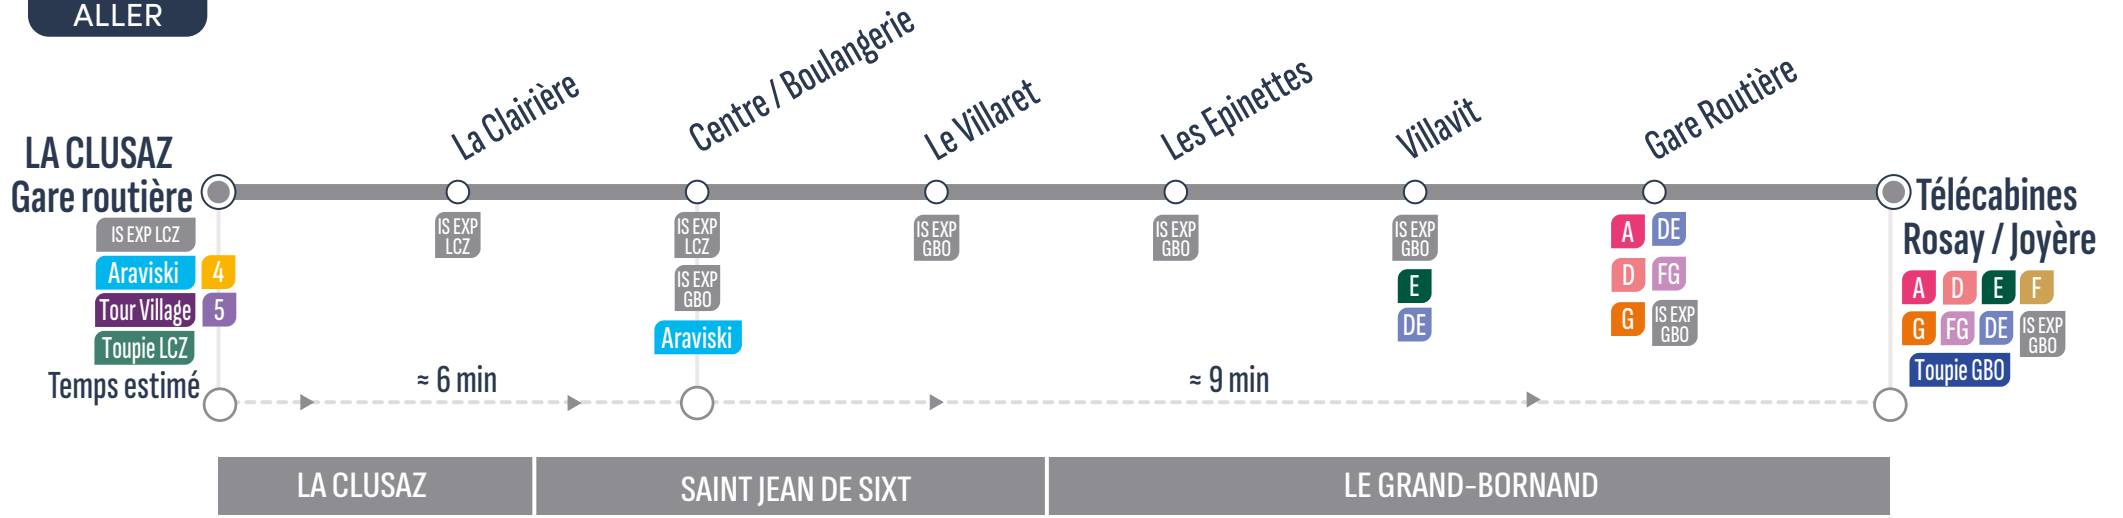

ALLER

Sens de circulation / Direction of traffic

Correspondances / Connections

LA CLUSAZ - Gare routière / Salon des Dames	7:30	7:45	8:00	>> 1 véhicule toutes les 30 minutes >>	19:30	19:45
SAINT JEAN DE SIXT - La Clairière	7:34	7:49	8:04	>> 1 véhicule toutes les 30 minutes >>	19:34	19:49
SAINT JEAN DE SIXT - Centre / Boulangerie	7:36	7:51	8:06	>> 1 véhicule toutes les 30 minutes >>	19:36	19:51
SAINT JEAN DE SIXT - Le Villaret	7:39	7:54	8:09	>> 1 véhicule toutes les 30 minutes >>	19:39	19:54
LE GRAND-BORNAND - Les Epinettes	7:40	7:55	8:10	>> 1 véhicule toutes les 30 minutes >>	19:40	19:55
LE GRAND-BORNAND - Villavit	7:41	7:56	8:11	>> 1 véhicule toutes les 30 minutes >>	19:41	19:56
LE GRAND-BORNAND - Gare routière	7:42	7:57	8:12	>> 1 véhicule toutes les 30 minutes >>	19:42	19:57
LE GRAND-BORNAND - Télécabines Rosay / Joyère	7:45	8:00	8:15	>> 1 véhicule toutes les 30 minutes >>	19:45	20:00

RETOUR