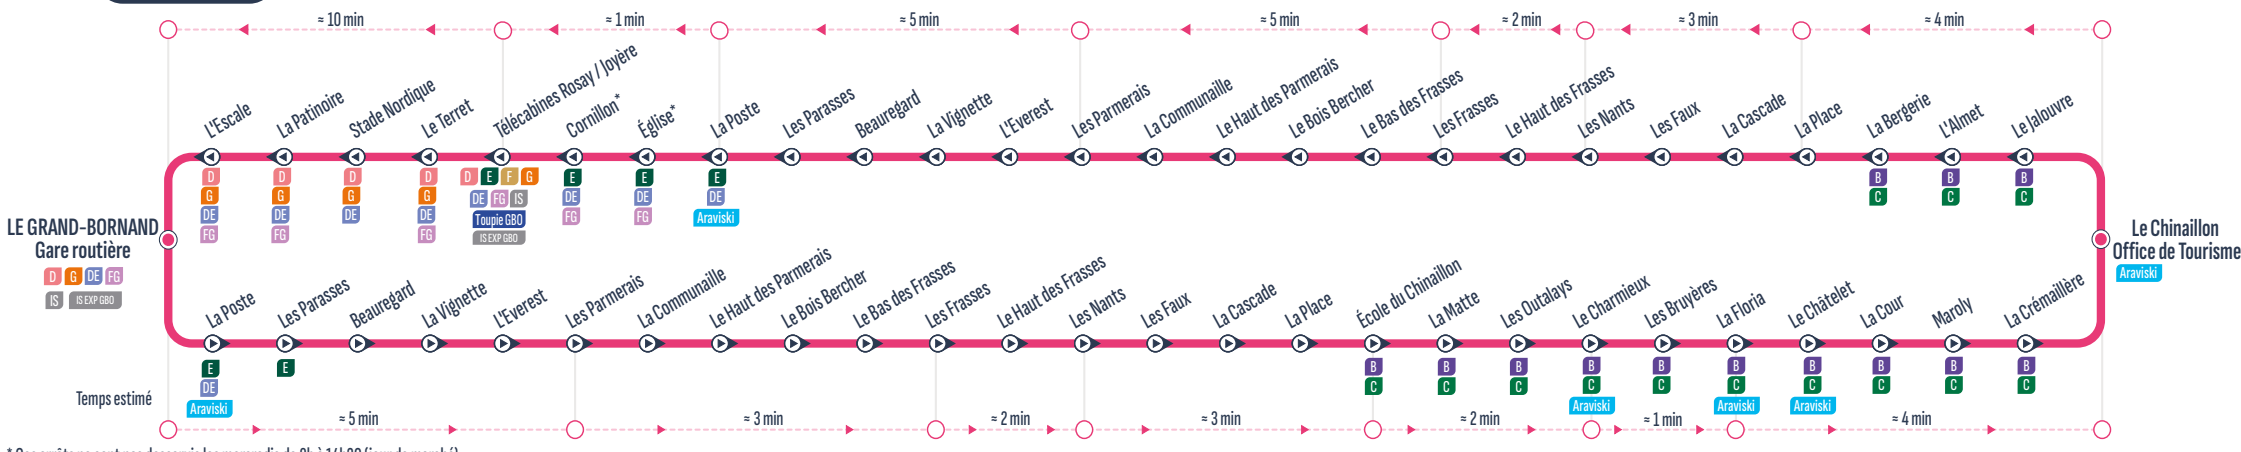

BOUCLE

* Ces arrêts ne sont pas desservis les mercredis de 8h à 14h30 (jour de marché)

Sens de circulation / Direction of traffic
Correspondances / Connections
Arrêt desservi dans un seul sens / Stop served in one-way only
Uniquement le / Only on : Samedi / Saturday - Mercredi / Wednesday