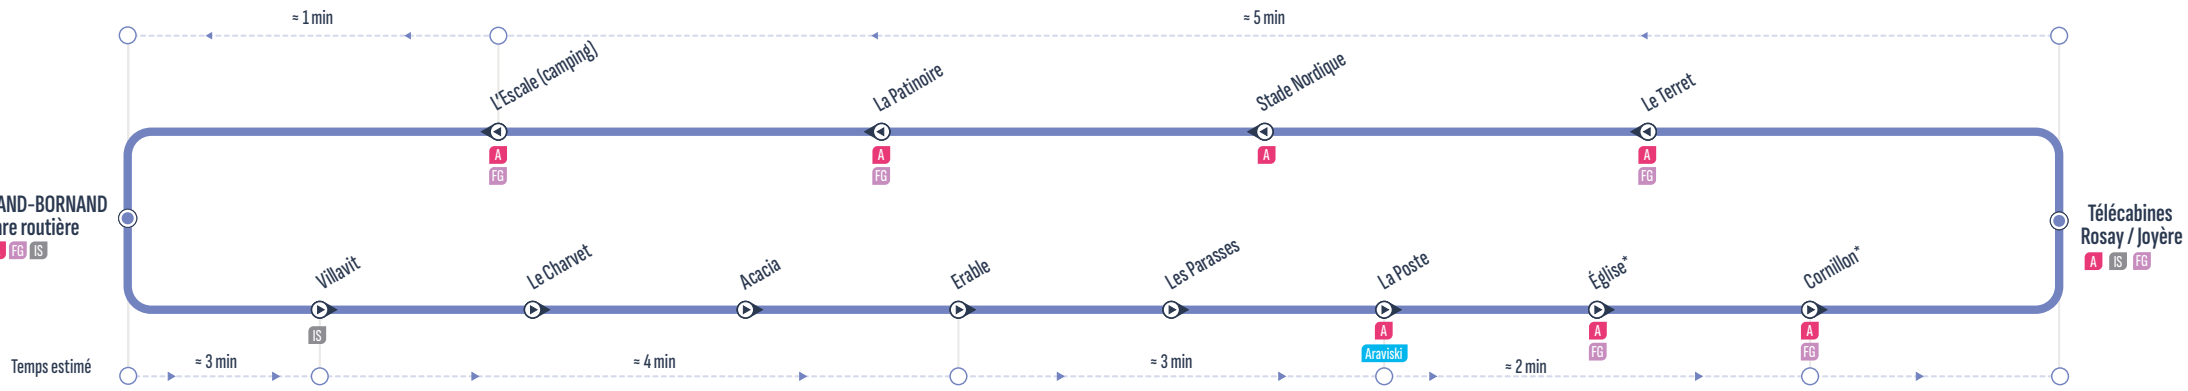

BOUCLE

* Ces arrêts ne sont pas desservis les mardis de 06 à 14h30 (jour de marché)

▶ Sens de circulation / Direction of traffic
✕ Correspondances / Connections
◀ Arrêt desservi dans un seul sens / Stop served in one-way only

Le Grand-Bornand - Gare routière	8:10	>> 1 véhicule toutes les 30 minutes >>	18:40
Villavit	8:13	>> 1 véhicule toutes les 30 minutes >>	18:43
Le Charvet	8:14	>> 1 véhicule toutes les 30 minutes >>	18:44
Acacia	8:16	>> 1 véhicule toutes les 30 minutes >>	18:46
Erable	8:17	>> 1 véhicule toutes les 30 minutes >>	18:47
Les Parasses	8:19	>> 1 véhicule toutes les 30 minutes >>	18:49
La Poste	8:20	>> 1 véhicule toutes les 30 minutes >>	18:50
Église*	8:20	>> 1 véhicule toutes les 30 minutes >>	18:50
Cornillon*	8:22	>> 1 véhicule toutes les 30 minutes >>	18:52
Télécabines Rosay/Joyère	8:23	>> 1 véhicule toutes les 30 minutes >>	18:53
Le Terret	8:24	>> 1 véhicule toutes les 30 minutes >>	18:54
Stade Nordique	8:26	>> 1 véhicule toutes les 30 minutes >>	18:56
La Patinoire	8:27	>> 1 véhicule toutes les 30 minutes >>	18:57
L'Escale	8:29	>> 1 véhicule toutes les 30 minutes >>	18:59
Le Grand-Bornand - Gare routière	8:30	>> 1 véhicule toutes les 30 minutes >>	19:00