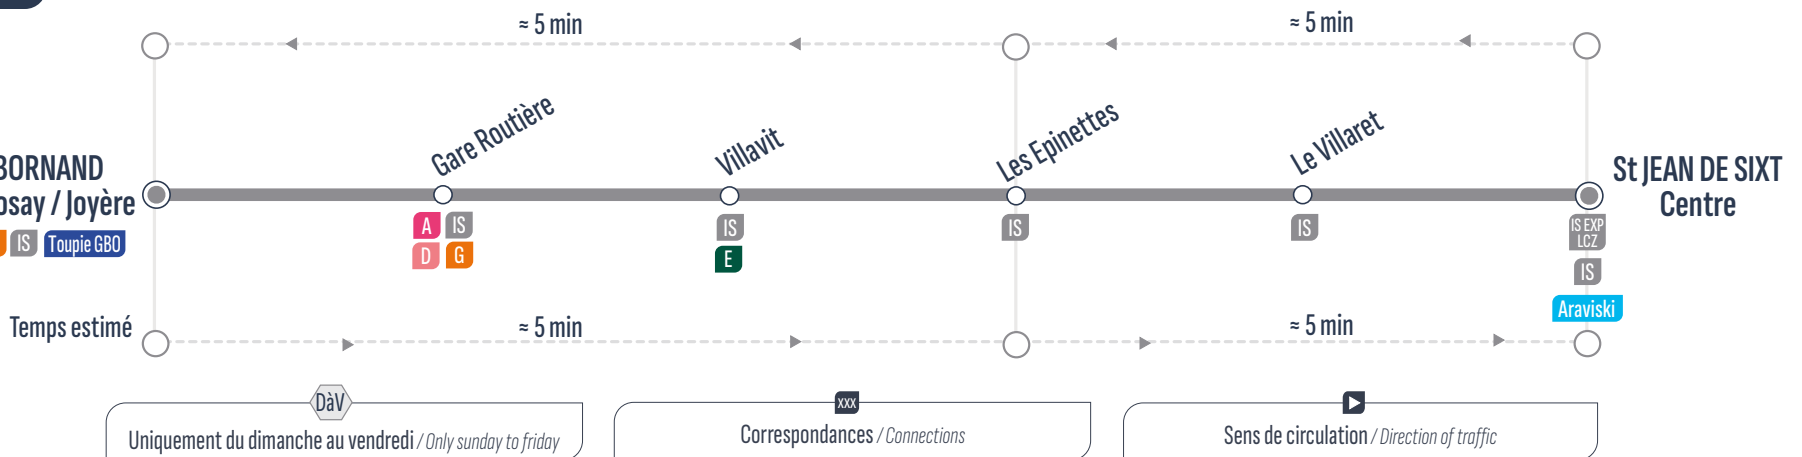

ALLER-RETOUR

⚠ Attention, cette ligne ne circule pas le samedi

	DàV	DàV	DàV	DàV	DàV	DàV	
LE GRAND-BORNAND - Télécabines Rosay / Joyère	8:00	8:30	> 1 véhicule toutes les 25 min. >	11:00	15:30	> 1 véhicule toutes les 25 min. >	18:25
LE GRAND-BORNAND - Gare routière	8:03	8:28	> 1 véhicule toutes les 25 min. >	10:58	15:33	> 1 véhicule toutes les 25 min. >	18:28
LE GRAND-BORNAND - Villavit	8:04	8:29	> 1 véhicule toutes les 25 min. >	10:59	15:34	> 1 véhicule toutes les 25 min. >	18:29
LE GRAND-BORNAND - Les Epinettes	8:05	8:30	> 1 véhicule toutes les 25 min. >	11:00	15:35	> 1 véhicule toutes les 25 min. >	18:30
SAINT JEAN DE SIXT - Le Villaret	8:06	8:31	> 1 véhicule toutes les 25 min. >	11:01	15:36	> 1 véhicule toutes les 25 min. >	18:31
SAINT JEAN DE SIXT - Centre	8:10	8:35	> 1 véhicule toutes les 25 min. >	11:05	15:40	> 1 véhicule toutes les 25 min. >	18:35
SAINT JEAN DE SIXT - Le Villaret	8:14	8:39	> 1 véhicule toutes les 25 min. >	11:09	15:44	> 1 véhicule toutes les 25 min. >	18:39
LE GRAND-BORNAND - Les Epinettes	8:15	8:40	> 1 véhicule toutes les 25 min. >	11:10	15:45	> 1 véhicule toutes les 25 min. >	18:40
LE GRAND-BORNAND - Villavit	8:16	8:41	> 1 véhicule toutes les 25 min. >	11:11	15:46	> 1 véhicule toutes les 25 min. >	18:41
LE GRAND-BORNAND - Gare routière	8:17	8:42	> 1 véhicule toutes les 25 min. >	11:12	15:47	> 1 véhicule toutes les 25 min. >	18:42
LE GRAND-BORNAND - Télécabines Rosay / Joyère	8:20	8:45	> 1 véhicule toutes les 25 min. >	11:15	15:50	> 1 véhicule toutes les 25 min. >	18:45