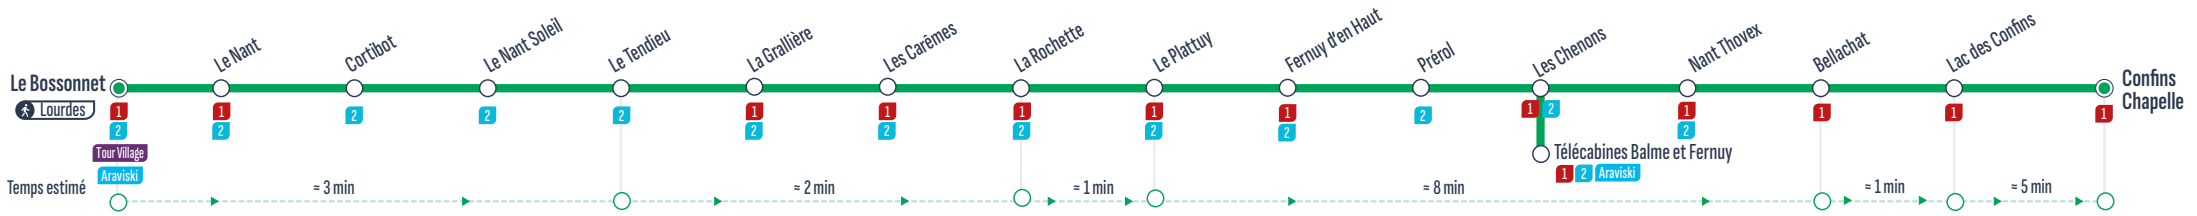

ALLER

Sens de circulation / Direction of traffic

Correspondances / Connections

Le Bossonnet	8:00	8:45	9:50	10:30	11:45	13:00	14:30
Le Nant	8:00	8:45	9:50	10:30	11:45	13:00	14:30
Cortibot	8:02	8:47	9:52	10:32	11:47	13:02	14:32
Le Nant soleil	8:03	8:48	9:53	10:33	11:48	13:03	14:33
Le Tendieu	8:03	8:48	9:53	10:33	11:48	13:03	14:33
La Grallière	8:04	8:49	9:54	10:34	11:49	13:04	14:34
Les Carêmes	8:05	8:50	9:55	10:35	11:50	13:05	14:35
La Rochette	8:05	8:50	9:55	10:35	11:50	13:05	14:35
Le Plattuy	8:06	8:51	9:56	10:36	11:51	13:06	14:36
Fernuy d'en Haut	8:07	8:52	9:57	10:37	11:52	13:07	14:37
Préról	8:07	8:52	9:57	10:37	11:52	13:07	14:37
Les Chenons	8:08	8:53	9:58	10:38	11:53	13:08	14:38
Télécabines Balme et Fernuy	8:10	8:55	10:00	10:40	11:55	13:10	14:40
Les Chenons	8:12	8:57	10:02	10:42	11:57	13:12	14:42
Nant Thovex	8:13	8:58	10:03	10:43	11:58	13:13	14:43
Bellachat	8:14	8:59	10:04	10:44	11:59	13:14	14:44
Lac des Confins	8:15	9:00	10:05	10:45	12:00	13:15	14:45
Confins Chapelle	8:20	9:05	10:10	10:50	12:05	13:20	14:50