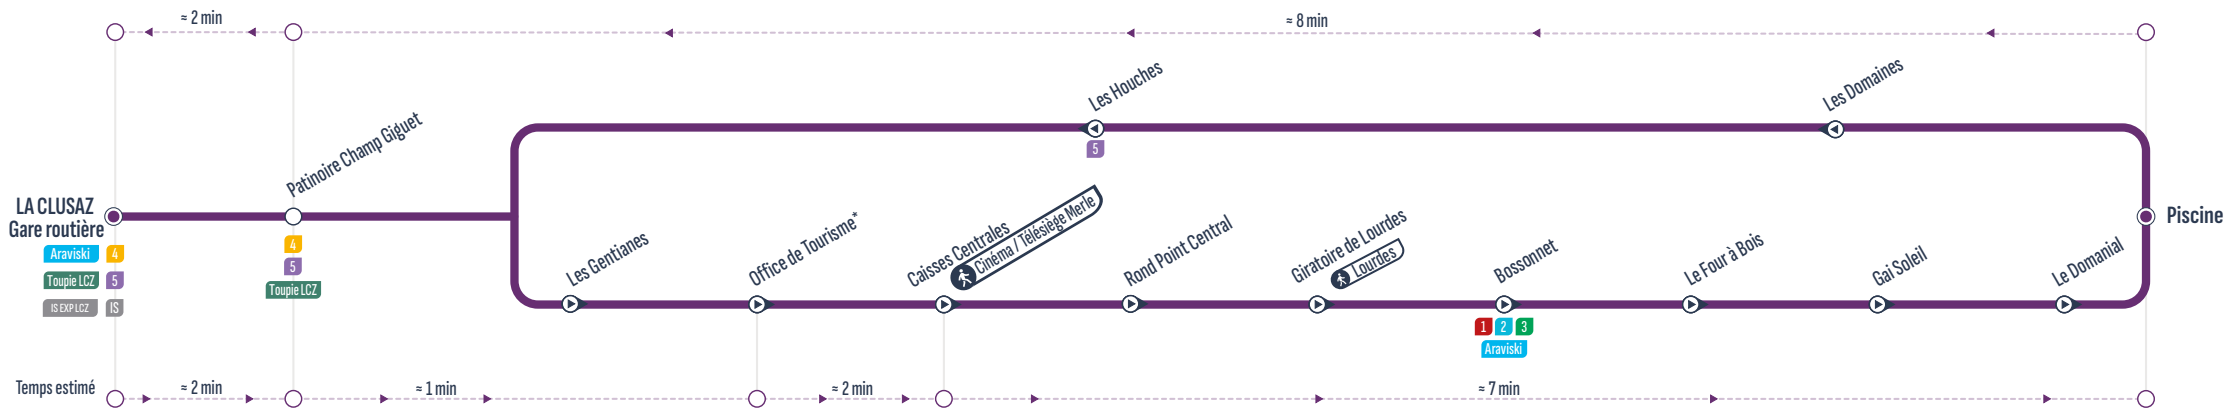

BOUCLE

* Arrêt non desservi le lundi pour cause de marché

S Uniquement le samedi / Only Saturday
▶ Sens de circulation / Direction of traffic
XXX Correspondances / Connections
◀ Arrêt desservi dans un seul sens / Stop served in one-way only

	S			
Gare Routière - Salon des Dames	7:40	8:00	>> 1 véhicule toutes les 20 minutes >>	19:20
Patinoire / Champs Giguët	7:42	8:02	>> 1 véhicule toutes les 20 minutes >>	19:22
Les Gentianes	7:43	8:03	>> 1 véhicule toutes les 20 minutes >>	19:23
Office de Tourisme*	7:43	8:03	>> 1 véhicule toutes les 20 minutes >>	19:23
Caisses centrales	7:45	8:05	>> 1 véhicule toutes les 20 minutes >>	19:25
Rond Point Central	7:46	8:06	>> 1 véhicule toutes les 20 minutes >>	19:26
Giratoire de Lourdes	7:46	8:06	>> 1 véhicule toutes les 20 minutes >>	19:26
Le Bossonnet	7:48	8:08	>> 1 véhicule toutes les 20 minutes >>	19:28
Le Four à Bois	7:49	8:09	>> 1 véhicule toutes les 20 minutes >>	19:29
Gai Soleil	7:50	8:10	>> 1 véhicule toutes les 20 minutes >>	19:30
Le Domanial	7:51	8:11	>> 1 véhicule toutes les 20 minutes >>	19:31
Piscine	7:52	8:12	>> 1 véhicule toutes les 20 minutes >>	19:32
Les Domaines	7:54	8:14	>> 1 véhicule toutes les 20 minutes >>	19:34
Les Houches	7:56	8:16	>> 1 véhicule toutes les 20 minutes >>	19:36
Patinoire / Champs Giguët	7:57	8:17	>> 1 véhicule toutes les 20 minutes >>	19:37
Gare Routière - Salon des Dames	8:00	8:20	>> 1 véhicule toutes les 20 minutes >>	19:40