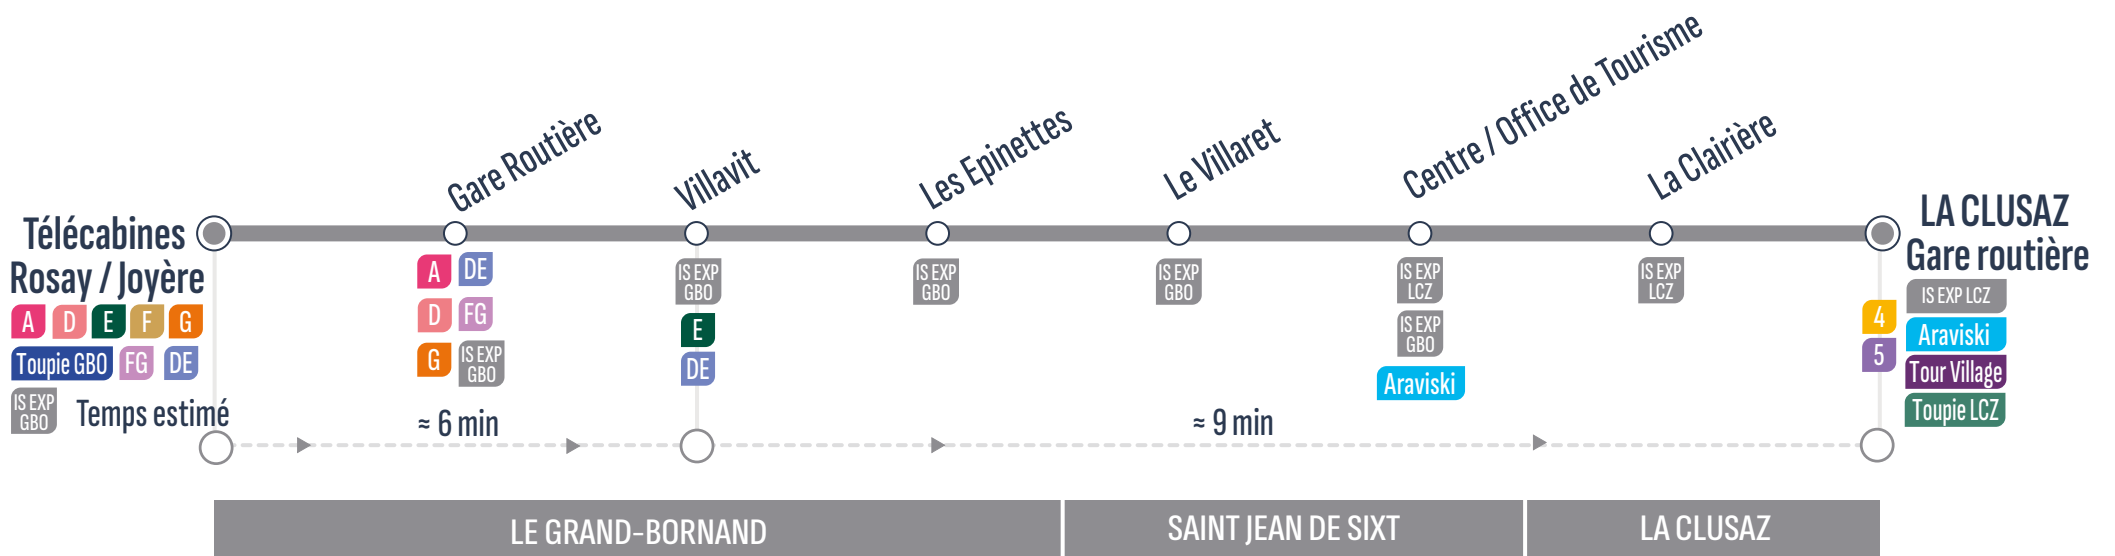

ALLER

Sens de circulation / Direction of traffic

Correspondances / Connections

LA CLUSAZ - Gare routière / Salon des Dames	7:30	7:45	8:00	>> 1 véhicule toutes les 30 minutes >>	19:30	19:45
SAINT JEAN DE SIXT - La Clairière	7:34	7:49	8:04	>> 1 véhicule toutes les 30 minutes >>	19:34	19:49
SAINT JEAN DE SIXT - Centre / Boulangerie	7:36	7:51	8:06	>> 1 véhicule toutes les 30 minutes >>	19:36	19:51
SAINT JEAN DE SIXT - Le Villaret	7:39	7:54	8:09	>> 1 véhicule toutes les 30 minutes >>	19:39	19:54
LE GRAND-BORNAND - Les Epinettes	7:40	7:55	8:10	>> 1 véhicule toutes les 30 minutes >>	19:40	19:55
LE GRAND-BORNAND - Villavit	7:41	7:56	8:11	>> 1 véhicule toutes les 30 minutes >>	19:41	19:56
LE GRAND-BORNAND - Gare routière	7:42	7:57	8:12	>> 1 véhicule toutes les 30 minutes >>	19:42	19:57
LE GRAND-BORNAND - Télécabines Rosay / Joyère	7:45	8:00	8:15	>> 1 véhicule toutes les 30 minutes >>	19:45	20:00

RETOUR

Sens de circulation / Direction of traffic

Correspondances / Connections

LE GRAND-BORNAND - Télécabines Rosay / Joyère	7:30	7:45	8:00	>> 1 véhicule toutes les 30 minutes >>	19:30	19:45
LE GRAND-BORNAND - Gare routière	7:34	7:49	8:04	>> 1 véhicule toutes les 30 minutes >>	19:33	19:49
LE GRAND-BORNAND - Villavit	7:36	7:51	8:06	>> 1 véhicule toutes les 30 minutes >>	19:34	19:51
LE GRAND-BORNAND - Les Epinettes	7:39	7:54	8:09	>> 1 véhicule toutes les 30 minutes >>	19:35	19:54
SAINT JEAN DE SIXT - Le Villaret	7:40	7:55	8:10	>> 1 véhicule toutes les 30 minutes >>	19:36	19:55
SAINT JEAN DE SIXT - Centre / Office de Tourisme	7:41	7:56	8:11	>> 1 véhicule toutes les 30 minutes >>	19:39	19:56
SAINT JEAN DE SIXT - La Clairière	7:42	7:57	8:12	>> 1 véhicule toutes les 30 minutes >>	19:41	19:57
LA CLUSAZ - Gare routière / Salon des Dames	7:45	8:00	8:15	>> 1 véhicule toutes les 30 minutes >>	19:45	20:00