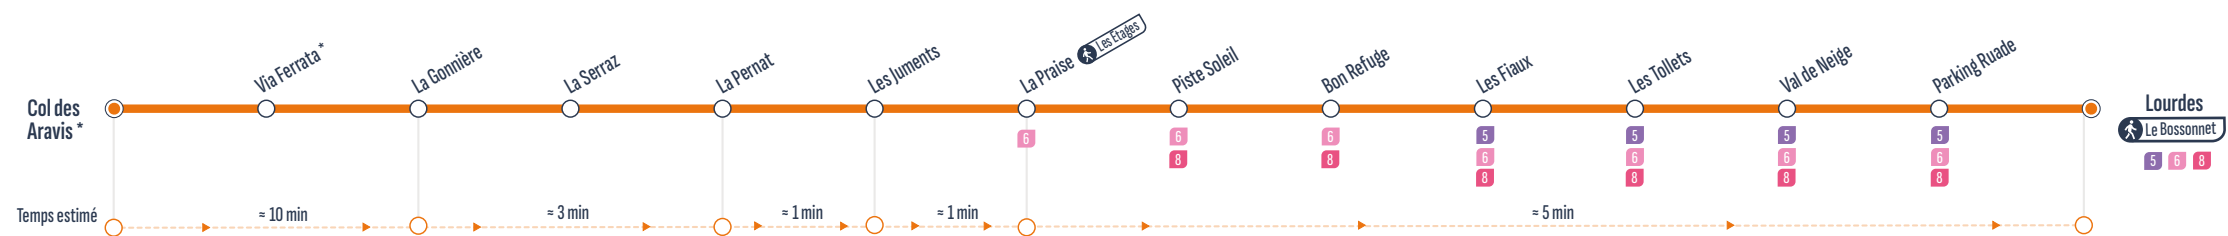

RETOUR

Sens de circulation / Direction of traffic

Correspondances / Connections

Col des Aravis *	-	-	9:25	-	11:55	-	-	14:55	-	-	16:55	-	-	-
Via Ferrata *	-	-	9:30	-	12:00	-	-	15:00	-	-	17:00	-	-	-
La Gonnière	7:45	8:35	9:35	10:45	12:05	12:45	13:45	15:05	15:45	16:15	17:05	17:45	18:45	19:55
La Serraz	7:48	8:38	9:38	10:48	12:08	12:48	13:48	15:08	15:48	16:18	17:08	17:48	18:48	19:58
La Pernat	7:48	8:38	9:38	10:48	12:08	12:48	13:48	15:08	15:48	16:18	17:08	17:48	18:48	19:58
Les Juments	7:49	8:39	9:39	10:49	12:09	12:49	13:49	15:09	15:49	16:19	17:09	17:49	18:49	19:59
La Praise	7:50	8:40	9:40	10:50	12:10	12:50	13:50	15:10	15:50	16:20	17:10	17:50	18:50	20:00
Piste Soleil	7:50	8:40	9:40	10:50	12:10	12:50	13:50	15:10	15:50	16:20	17:10	17:50	18:50	20:00
Bon Refuge	7:51	8:41	9:41	10:51	12:11	12:51	13:51	15:11	15:51	16:21	17:11	17:51	18:51	20:01
Les Fiaux	7:52	8:42	9:42	10:52	12:12	12:52	13:52	15:12	15:52	16:22	17:12	17:52	18:52	20:02
Les Tollets	7:52	8:42	9:42	10:52	12:12	12:52	13:52	15:12	15:52	16:22	17:12	17:52	18:52	20:02
Val de Neige	7:53	8:43	9:43	10:53	12:13	12:53	13:53	15:13	15:53	16:23	17:13	17:53	18:53	20:03
Parking Ruade	7:54	8:44	9:44	10:54	12:14	12:54	13:54	15:14	15:54	16:24	17:14	17:54	18:54	20:04
Lourdes	7:55	8:45	9:45	10:55	12:15	12:55	13:55	15:15	15:55	16:25	17:15	17:55	18:55	20:05