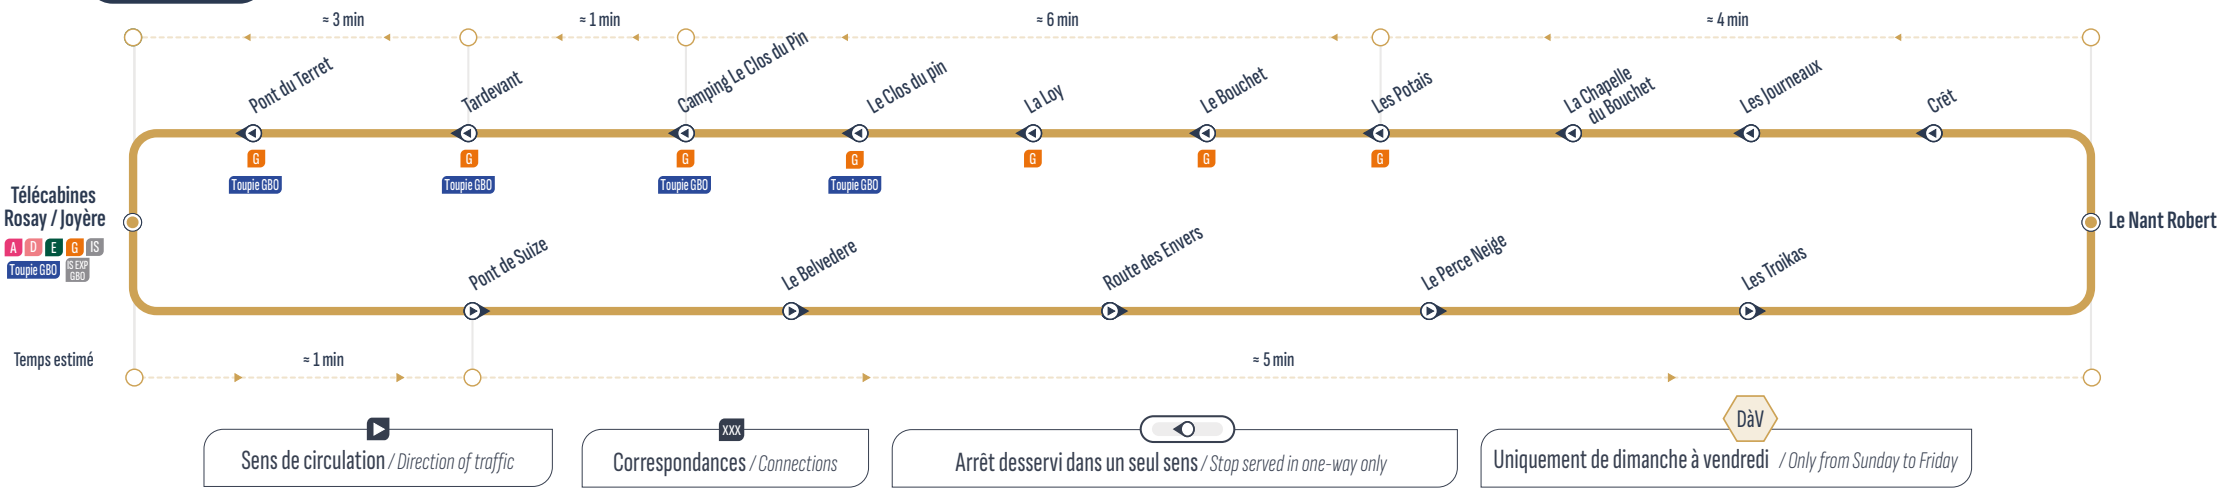

BOUCLE

Sens de circulation / Direction of traffic

Correspondances / Connections

Arrêt desservi dans un seul sens / Stop served in one-way only

Uniquement de dimanche à vendredi / Only from Sunday to Friday

	DàV	DàV	DàV	DàV												
Télécabines Rosay/Joyère	8:10	8:25	8:40	8:55	9:10	9:25	9:40	9:55	10:10	10:25	10:40	10:55	11:10	> 1 véhicule toutes les 20 min. >	15:10	
Pont de Suize	8:11	8:26	8:41	8:56	9:11	9:26	9:41	9:56	10:11	10:26	10:41	10:56	11:11	> 1 véhicule toutes les 20 min. >	15:11	
Le Belvedere	8:12	8:27	8:42	8:57	9:12	9:27	9:42	9:57	10:12	10:27	10:42	10:57	11:12	> 1 véhicule toutes les 20 min. >	15:12	
Route des Envers	8:13	8:28	8:43	8:58	9:13	9:28	9:43	9:58	10:13	10:28	10:43	10:58	11:13	> 1 véhicule toutes les 20 min. >	15:13	
Le Perce Neige	8:14	8:29	8:44	8:59	9:14	9:29	9:44	9:59	10:14	10:29	10:44	10:59	11:14	> 1 véhicule toutes les 20 min. >	15:14	
Les Troikas	8:15	8:30	8:45	9:00	9:15	9:30	9:45	10:00	10:15	10:30	10:45	11:00	11:15	> 1 véhicule toutes les 20 min. >	15:15	
Le Nant Robert	8:16	8:31	8:46	9:01	9:16	9:31	9:46	10:01	10:16	10:31	10:46	11:01	11:16	> 1 véhicule toutes les 20 min. >	15:16	
Crêt	8:17	8:32	8:47	9:02	9:17	9:32	9:47	10:02	10:17	10:32	10:47	11:02	11:17	> 1 véhicule toutes les 20 min. >	15:17	
Les Journeaux	8:18	8:33	8:48	9:03	9:18	9:33	9:48	10:03	10:18	10:33	10:48	11:03	11:18	> 1 véhicule toutes les 20 min. >	15:18	
La Chapelle du Bouchet	8:19	8:34	8:49	9:04	9:19	9:34	9:49	10:04	10:19	10:34	10:49	11:04	11:19	> 1 véhicule toutes les 20 min. >	15:19	
Les Potais	8:20	8:35	8:50	9:05	9:20	9:35	9:50	10:05	10:20	10:35	10:50	11:05	11:20	> 1 véhicule toutes les 20 min. >	15:20	
Le Bouchet	8:22	8:37	8:52	9:07	9:22	9:37	9:52	10:07	10:22	10:37	10:52	11:07	11:22	> 1 véhicule toutes les 20 min. >	15:22	
La Loy	8:23	8:38	8:53	9:08	9:23	9:38	9:53	10:08	10:23	10:38	10:53	11:08	11:23	> 1 véhicule toutes les 20 min. >	15:23	
Le Clos du pin	8:25	8:40	8:55	9:10	9:25	9:40	9:55	10:10	10:25	10:40	10:55	11:10	11:25	> 1 véhicule toutes les 20 min. >	15:25	
Camping Le Clos du Pin	8:26	8:41	8:56	9:11	9:26	9:41	9:56	10:11	10:26	10:41	10:56	11:11	11:26	> 1 véhicule toutes les 20 min. >	15:26	
Tardevant	8:27	8:42	8:57	9:12	9:27	9:42	9:57	10:12	10:27	10:42	10:57	11:12	11:27	> 1 véhicule toutes les 20 min. >	15:27	
Pont du Terret	8:28	8:43	8:58	9:13	9:28	9:43	9:58	10:13	10:28	10:43	10:58	11:13	11:28	> 1 véhicule toutes les 20 min. >	15:28	
Télécabines Rosay/Joyère	8:30	8:45	9:00	9:15	9:30	9:45	10:00	10:15	10:30	10:45	11:00	11:15	11:30	> 1 véhicule toutes les 20 min. >	15:30	

Suite des horaires ci-dessous