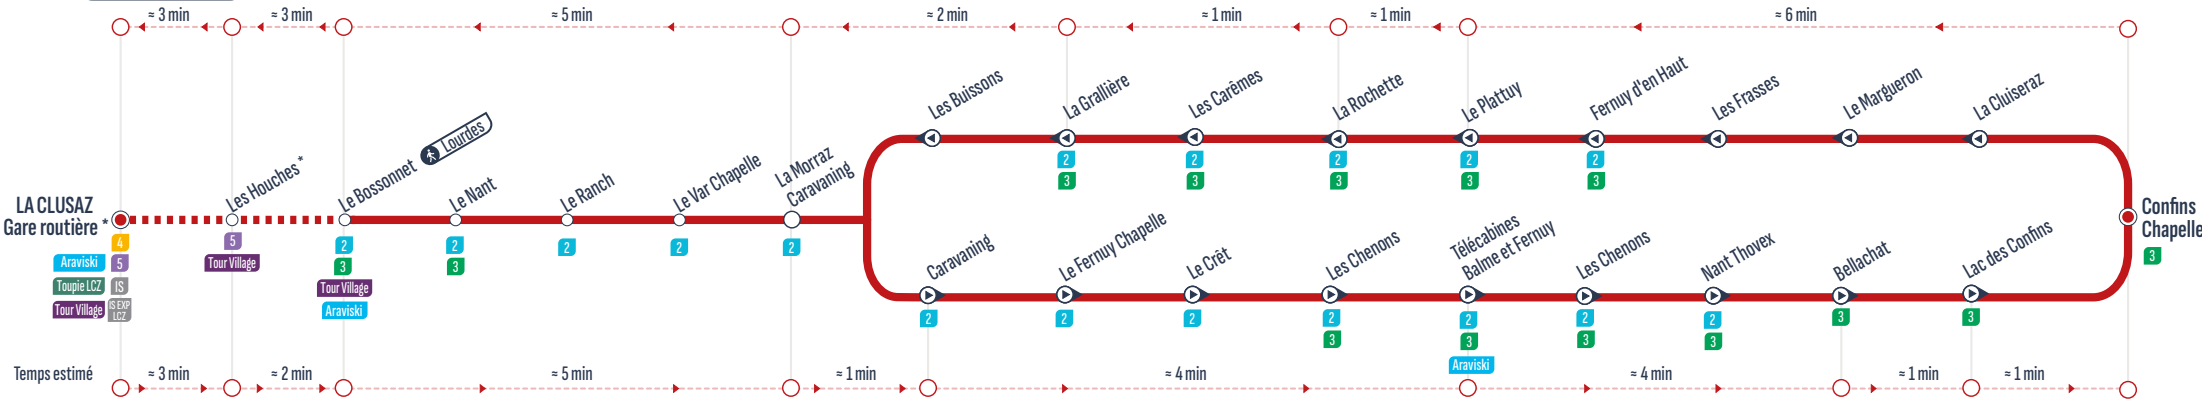

BOUCLE

*Ces arrêts sont desservis uniquement le samedi matin et soir

S Uniquement le : Samedi / Samedi - Dimanche - Lundi / Samedi - Dimanche
only on : Saturday / Saturday - Sunday - Monday / Saturday - Sunday

SD Sens de circulation / Direction of traffic

XXX Correspondances / Connections

↔ Arrêt desservi dans un seul sens / Stop served in one-way only