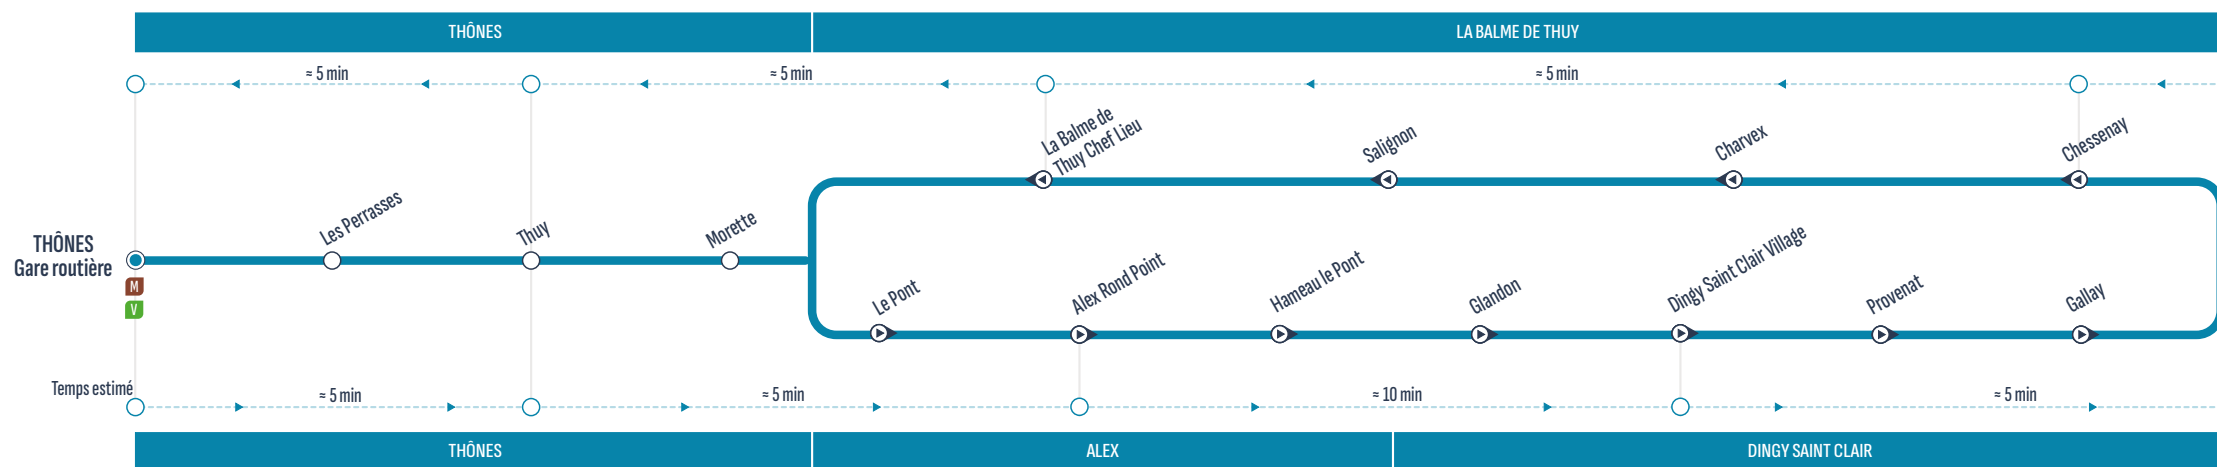

BOUCLE

Uniquement le mercredi - samedi - dimanche / Only on wednesday - saturday - sunday

Sens de circulation / Direction of traffic

Correspondances / Connections

Arrêt desservi dans un seul sens / Stop served in one-way only

THÔNES - Gare Routière	9:20	11:00	14:45	16:10
THÔNES - Les Perrasses	9:23	11:03	14:48	16:13
THÔNES - Thuy	9:25	11:05	14:50	16:15
THÔNES - Morette	9:27	11:07	14:52	16:17
ALEX - Le Pont	9:30	11:10	14:55	16:20
ALEX - Rond point	9:30	11:10	14:55	16:20
ALEX - Hameau le Pont	9:35	11:15	15:00	16:25
DINGY SAINT CLAIR - Glandon	9:38	11:18	15:03	16:28
DINGY SAINT CLAIR - Village	9:40	11:20	15:05	16:30
DINGY SAINT CLAIR - Provenat	9:42	11:22	15:07	16:32
DINGY SAINT CLAIR - Gallay	9:43	11:23	15:08	16:33
DINGY SAINT CLAIR - Chessenay	9:45	11:25	15:10	16:35
LA BALME DE THUY - Charvex	9:46	11:26	15:11	16:36
LA BALME DE THUY - Salignon	9:48	11:28	15:13	16:38
LA BALME DE THUY - Chef lieu	9:50	11:30	15:15	16:40
THÔNES - Morette	9:53	11:33	15:18	16:43
THÔNES - Thuy	9:55	11:35	15:20	16:45
THÔNES - Les Perrasses	9:57	11:37	15:22	16:47
THÔNES - Gare Routière	10:00	11:40	15:25	16:50