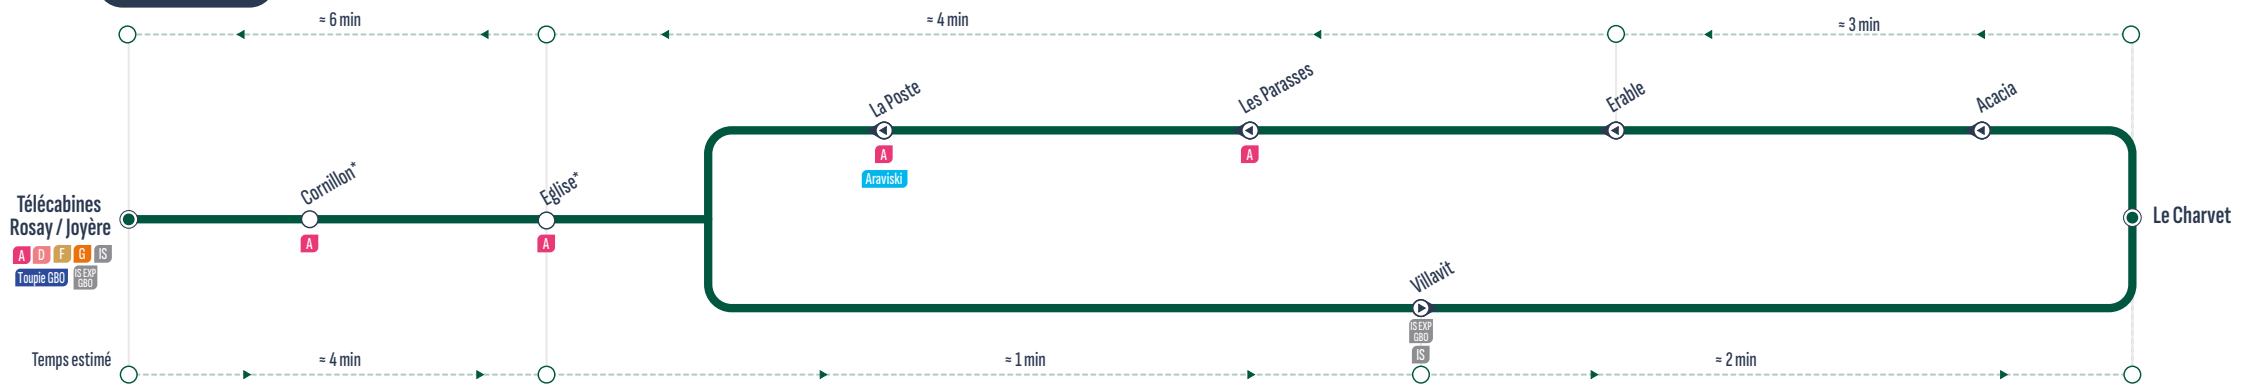

BOUCLE

* Ces arrêts ne sont pas desservis les mercredis de 8h à 14h30 (jour de marché)

▶ Sens de circulation / Direction of traffic
XXX Correspondances / Connections
◀ Arrêt desservi dans un seul sens / Stop served in one-way only
DaV Uniquement de dimanche à vendredi / Only from Sunday to Friday

Télécabines Rosay/Joyère	8:00	8:15	DaV 8:30	8:45	9:00	DaV 9:15	9:30	9:45	DaV 10:00	10:15	10:30	DaV 10:45	11:00	11:15
Cornillon*	8:02	8:17	8:32	8:47	9:02	9:17	9:32	9:47	10:02	10:17	10:32	10:47	11:02	11:17
Eglise*	8:04	8:19	8:34	8:49	9:04	9:19	9:34	9:49	10:04	10:19	10:34	10:49	11:04	11:19
Villavit	8:05	8:20	8:35	8:50	9:05	9:20	9:35	9:50	10:05	10:20	10:35	10:50	11:05	11:20
Le Charvet	8:07	8:22	8:37	8:52	9:07	9:22	9:37	9:52	10:07	10:22	10:37	10:52	11:07	11:22
Acacia	8:08	8:23	8:38	8:53	9:08	9:23	9:38	9:53	10:08	10:23	10:38	10:53	11:08	11:23
Erable	8:10	8:25	8:40	8:55	9:10	9:25	9:40	9:55	10:10	10:25	10:40	10:55	11:10	11:25
Les Parasses	8:12	8:27	8:42	8:57	9:12	9:27	9:42	9:57	10:12	10:27	10:42	10:57	11:12	11:27
La Poste	8:13	8:28	8:43	8:58	9:13	9:28	9:43	9:58	10:13	10:28	10:43	10:58	11:13	11:28
Eglise*	8:14	8:29	8:44	8:59	9:14	9:29	9:44	9:59	10:14	10:29	10:44	10:59	11:14	11:29
Cornillon*	8:17	8:32	8:47	9:02	9:17	9:32	9:47	10:02	10:17	10:32	10:47	11:02	11:17	11:32
Télécabines Rosay/Joyère	8:20	8:35	8:50	9:05	9:20	9:35	9:50	10:05	10:20	10:35	10:50	11:05	11:20	11:35

Suite des horaires ci-dessous