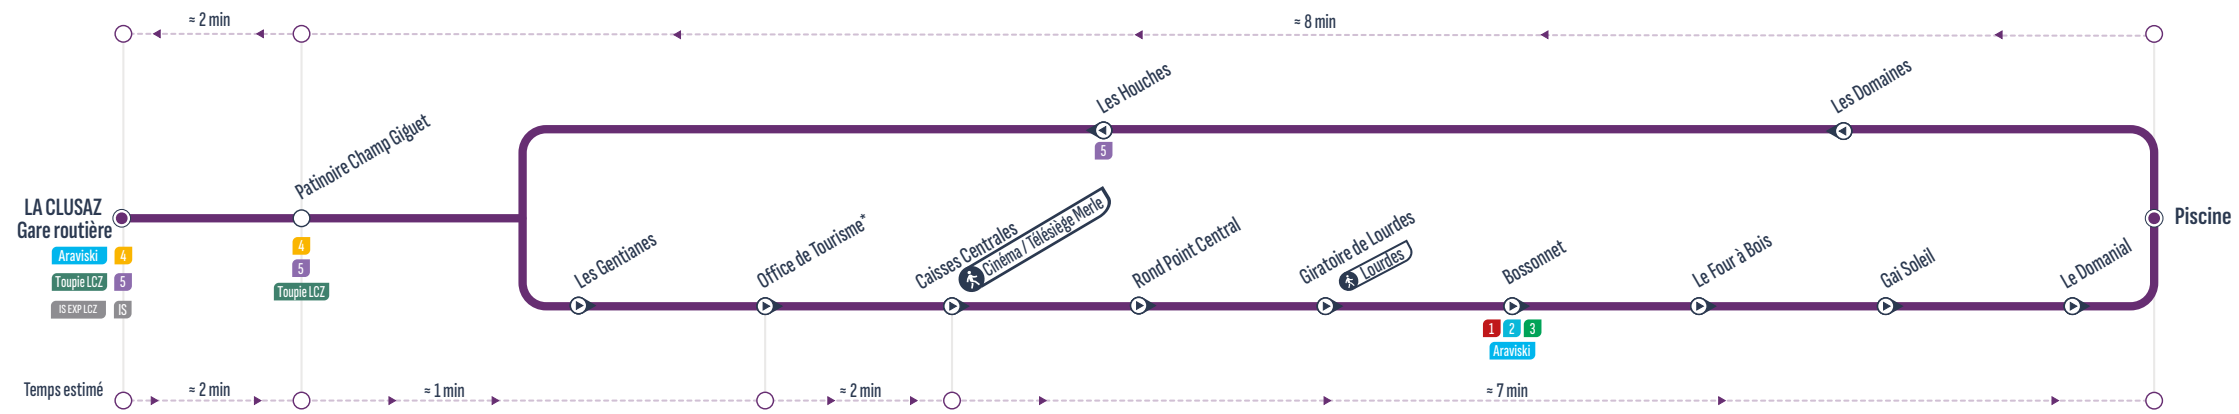

ALLER-RETOUR

Correspondances / Connections

Sens de circulation / Direction of traffic

Uniquement le samedi et dimanche / Only Saturday and Sunday

Gare Routière - Salon des Dames	8:30	>> 1 véhicule toutes les 10 minutes >>	11:00	15:30	>> 1 véhicule toutes les 10 minutes >>	18:30
Patinoire	8:33	>> 1 véhicule toutes les 10 minutes >>	11:03	15:33	>> 1 véhicule toutes les 10 minutes >>	18:33
Gare Routière - Salon des Dames	8:35	>> 1 véhicule toutes les 10 minutes >>	11:05	15:35	>> 1 véhicule toutes les 10 minutes >>	18:35

**Du 06/01/2025 au 07/02/2025 puis du 10/03/2025 au 23/03/2025
la ligne circule uniquement le week-end ⚠**

ALLER-RETOUR

Sens de circulation / Direction of traffic

Correspondances / Connections

Gare Routière - Salon des Dames	15:30	>> 1 véhicule toutes les 10 minutes >>	18:30
Patinoire	15:33	>> 1 véhicule toutes les 10 minutes >>	18:33
Gare Routière - Salon des Dames	15:35	>> 1 véhicule toutes les 10 minutes >>	18:35

**Du 21/12/2024 au 05/01/2025 puis du 08/02/2025 au 09/03/2025
la ligne circule uniquement l'après-midi ⚠**

BOUCLE

* Arrêt non desservi le lundi pour cause de marché

Uniquement le samedi / Only Saturday
Sens de circulation / Direction of traffic
Correspondances / Connections
Arrêt desservi dans un seul sens / Stop served in one-way only