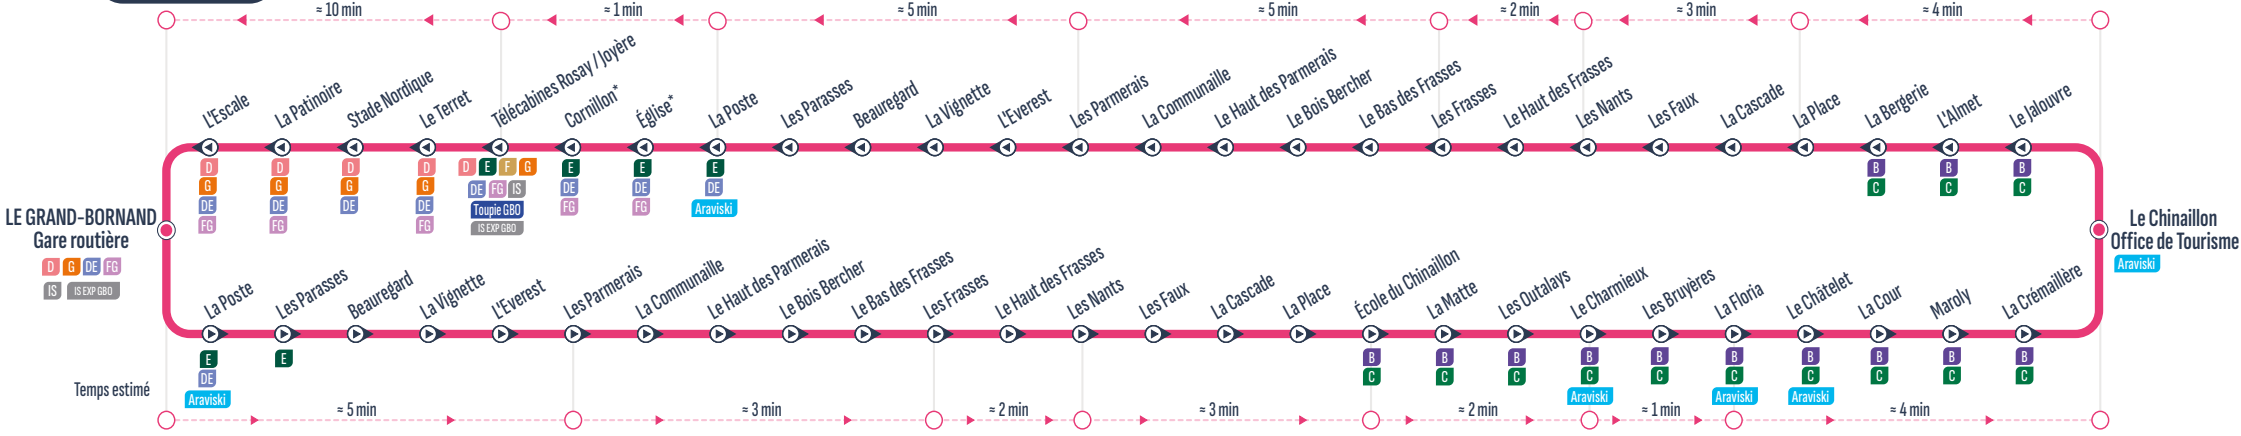

BOUCLE

* Ces arrêts ne sont pas desservis les mercredis de 8h à 14h30 (jour de marché)

Sens de circulation / Direction of traffic
Correspondances / Connections
Arrêt desservi dans un seul sens / Stop served in one-way only
Uniquement le / Only on : Samedi - Dimanche / Wednesday - Saturday - Sunday

<< Début des horaires page précédente <<