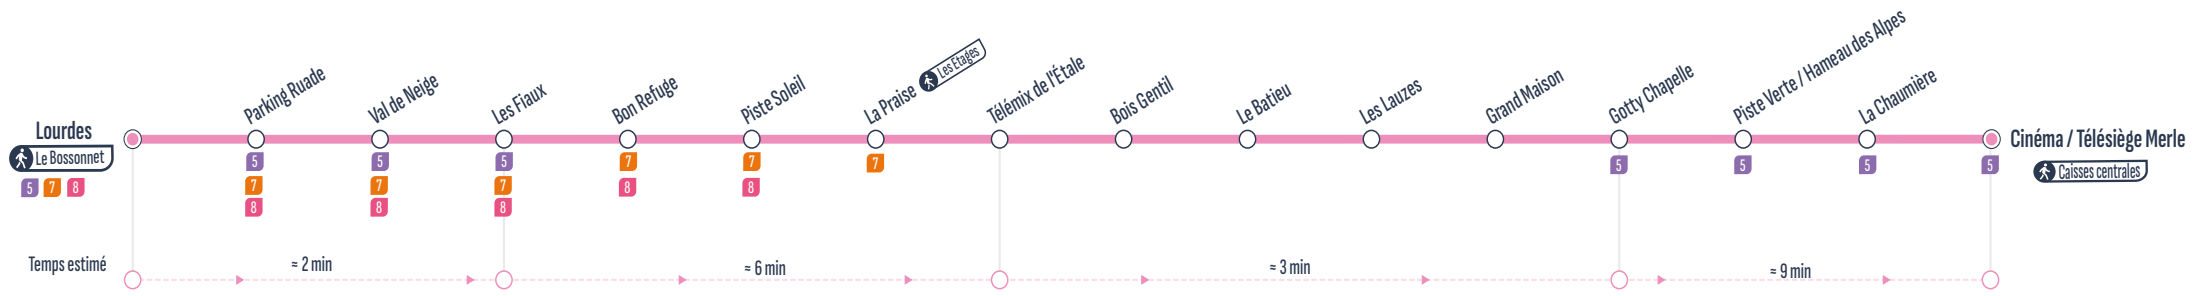

ALLER

Sens de circulation / Direction of traffic

Correspondances / Connections

LOURDES	8:10	9:40	10:55	12:10	13:25	14:40	16:10	17:10	17:55	18:35	19:15
Parking Ruade	8:11	9:41	10:56	12:11	13:26	14:41	16:11	17:11	17:56	18:36	19:16
Val de Neige	8:11	9:41	10:56	12:11	13:26	14:41	16:11	17:11	17:56	18:36	19:16
Les Fiaux	8:12	9:42	10:57	12:12	13:27	14:42	16:12	17:12	17:57	18:37	19:17
Bon Refuge	8:13	9:43	10:58	12:13	13:28	14:43	16:13	17:13	17:58	18:38	19:18
Piste Soleil	8:14	9:44	10:59	12:14	13:29	14:44	16:14	17:14	17:59	18:39	19:19
La Praise	8:15	9:45	11:00	12:15	13:30	14:45	16:15	17:15	18:00	18:40	19:20
Télémix de l'Étalle	8:18	9:48	11:03	12:18	13:33	14:48	16:18	17:18	18:03	18:43	19:23
Bois Gentil	8:18	9:48	11:03	12:18	13:33	14:48	16:18	17:18	18:03	18:43	19:23
Le Batieu	8:19	9:49	11:04	12:19	13:34	14:49	16:19	17:19	18:04	18:44	19:24
Les Lauzes	8:19	9:49	11:04	12:19	13:34	14:49	16:19	17:19	18:04	18:44	19:24
Grand Maison	8:20	9:50	11:05	12:20	13:35	14:50	16:20	17:20	18:05	18:45	19:25
Gotty Chapelle	8:21	9:51	11:06	12:21	13:36	14:51	16:21	17:21	18:06	18:46	19:26
Piste Verte / Hameau des Alpes	8:22	9:52	11:07	12:22	13:37	14:52	16:22	17:22	18:07	18:47	19:27
La Chaumière	8:25	9:55	11:10	12:25	13:40	14:55	16:25	17:25	18:10	18:50	19:30
Cinéma / Télésiège Merle	8:30	10:00	11:15	12:30	13:45	15:00	16:30	17:30	18:15	18:55	19:35