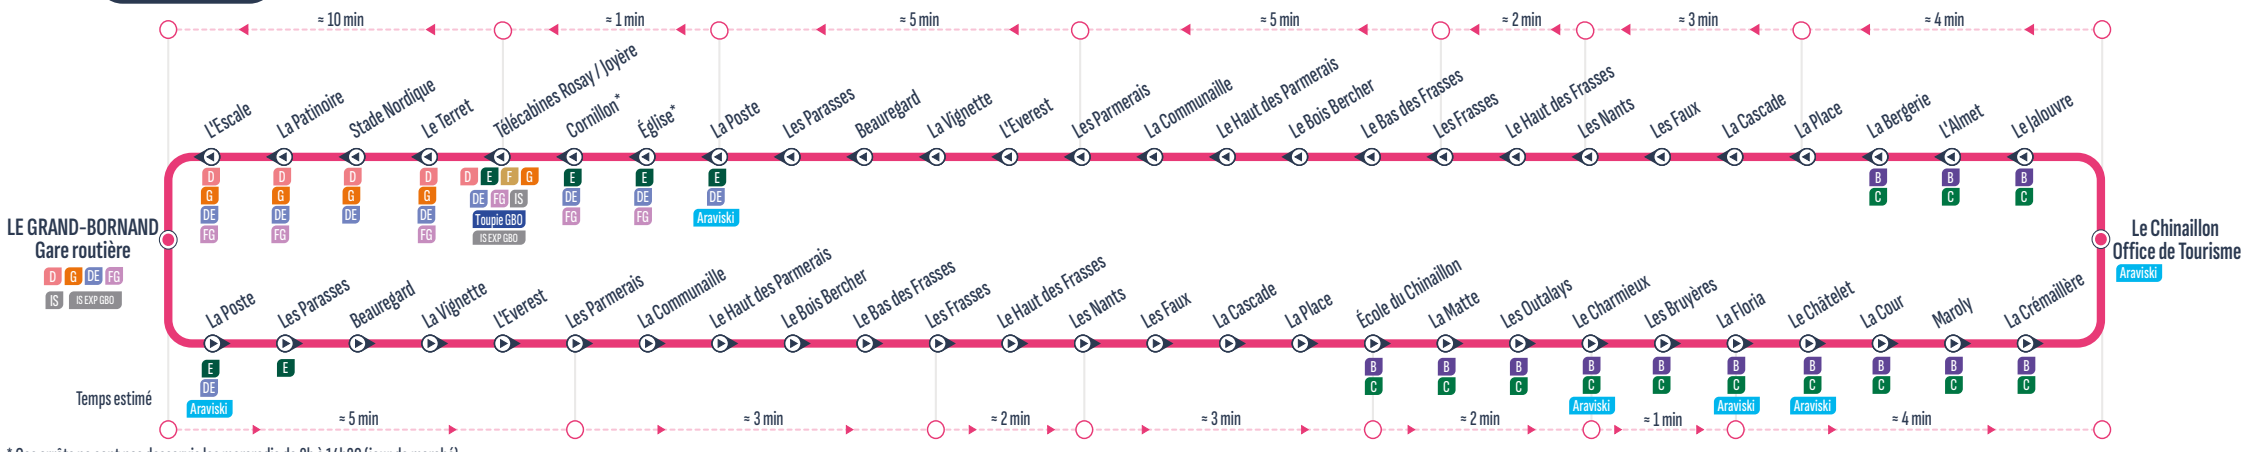

BOUCLE

* Ces arrêts ne sont pas desservis les mercredis de 8h à 14h30 (jour de marché)

Sens de circulation / Direction of traffic: [Arrow icon]

Correspondances / Connections: [XXX icon]

Arrêt desservi dans un seul sens / Stop served in one-way only: [Arrow icon]

Uniquement le / Only on: Mercredi / Wednesday: [Me icon]

<< Début des horaires page précédente <<