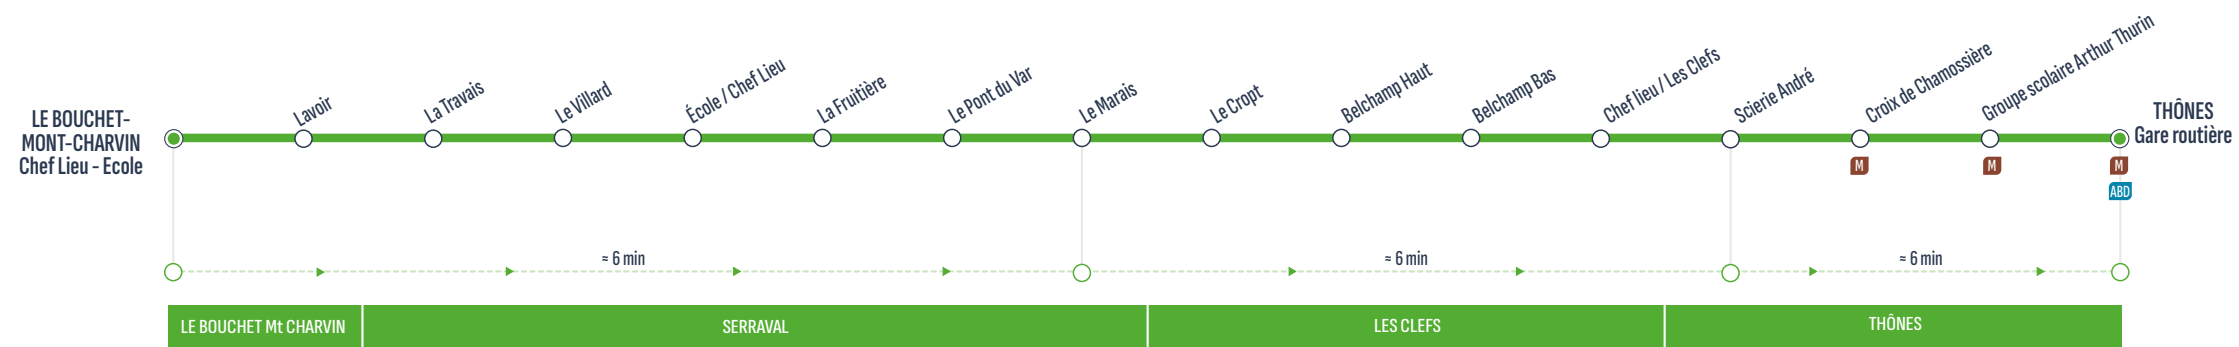

RETOUR

Sens de circulation / Direction of traffic

Correspondances / Connections

LE BOUCHET MONT CHARVIN - Chef Lieu / Ecole	8:50	10:30	12:10	14:15	17:50	18:45
LE BOUCHET MONT CHARVIN - Lavoir	8:52	10:32	12:12	14:17	17:52	18:47
SERRAVAL - La Travais	8:53	10:33	12:13	14:18	17:53	18:48
SERRAVAL - Le Villard	8:54	10:34	12:14	14:19	17:54	18:49
SERRAVAL - Ecole / Chef-Lieu	8:55	10:35	12:15	14:20	17:55	18:50
SERRAVAL - La Fruitière	8:58	10:38	12:18	14:23	17:58	18:53
SERRAVAL - Le Pont du Var	8:59	10:39	12:19	14:24	17:59	18:54
SERRAVAL - Le Marais	9:00	10:40	12:20	14:25	18:00	18:55
LES CLEFS - Le Cropt	9:05	10:45	12:25	14:30	18:05	19:00
LES CLEFS - Belchamp Haut	9:06	10:46	12:26	14:31	18:06	19:01
LES CLEFS - Belchamp Bas	9:07	10:47	12:27	14:32	18:07	19:02
LES CLEFS - Chef Lieu	9:09	10:49	12:29	14:34	18:09	19:04
THÔNES - Scierie André	9:10	10:50	12:30	14:35	18:10	19:05
THÔNES - Croix de Chamossière	9:11	10:51	12:31	14:36	18:11	19:06
THÔNES - Groupe scolaire Arthur Thurin	9:12	10:52	12:32	14:37	18:12	19:07
THÔNES - Gare Routière	9:15	10:55	12:35	14:40	18:15	19:10