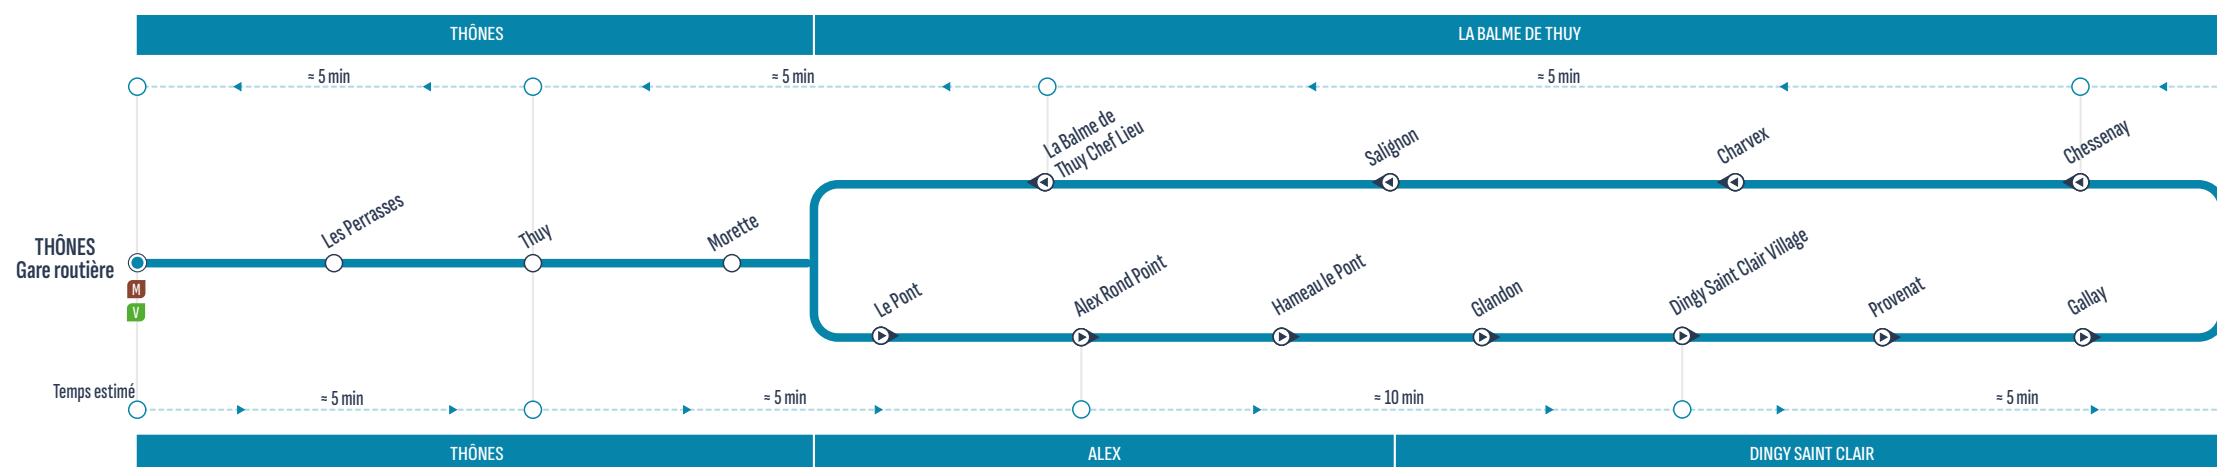

BOUCLE

Sens de circulation / Direction of traffic

Correspondances / Connections

Arrêt desservi dans un seul sens / Stop served in one-way only

THÔNES - Gare Routière	9:20	11:00	14:45	16:10
THÔNES - Les Perrasses	9:23	11:03	14:48	16:13
THÔNES - Thuy	9:25	11:05	14:50	16:15
THÔNES - Morette	9:27	11:07	14:52	16:17
ALEX - Le Pont	9:30	11:10	14:55	16:20
ALEX - Rond point	9:30	11:10	14:55	16:20
ALEX - Hameau le Pont	9:35	11:15	15:00	16:25
DINGY SAINT CLAIR - Glandon	9:38	11:18	15:03	16:28
DINGY SAINT CLAIR - Village	9:40	11:20	15:05	16:30
DINGY SAINT CLAIR - Provenat	9:42	11:22	15:07	16:32
DINGY SAINT CLAIR - Gallay	9:43	11:23	15:08	16:33
DINGY SAINT CLAIR - Chessenay	9:45	11:25	15:10	16:35
LA BALME DE THUY - Charvex	9:46	11:26	15:11	16:36
LA BALME DE THUY - Salignon	9:48	11:28	15:13	16:38
LA BALME DE THUY - Chef lieu	9:50	11:30	15:15	16:40
THÔNES - Morette	9:53	11:33	15:18	16:43
THÔNES - Thuy	9:55	11:35	15:20	16:45
THÔNES - Les Perrasses	9:57	11:37	15:22	16:47
THÔNES - Gare Routière	10:00	11:40	15:25	16:50