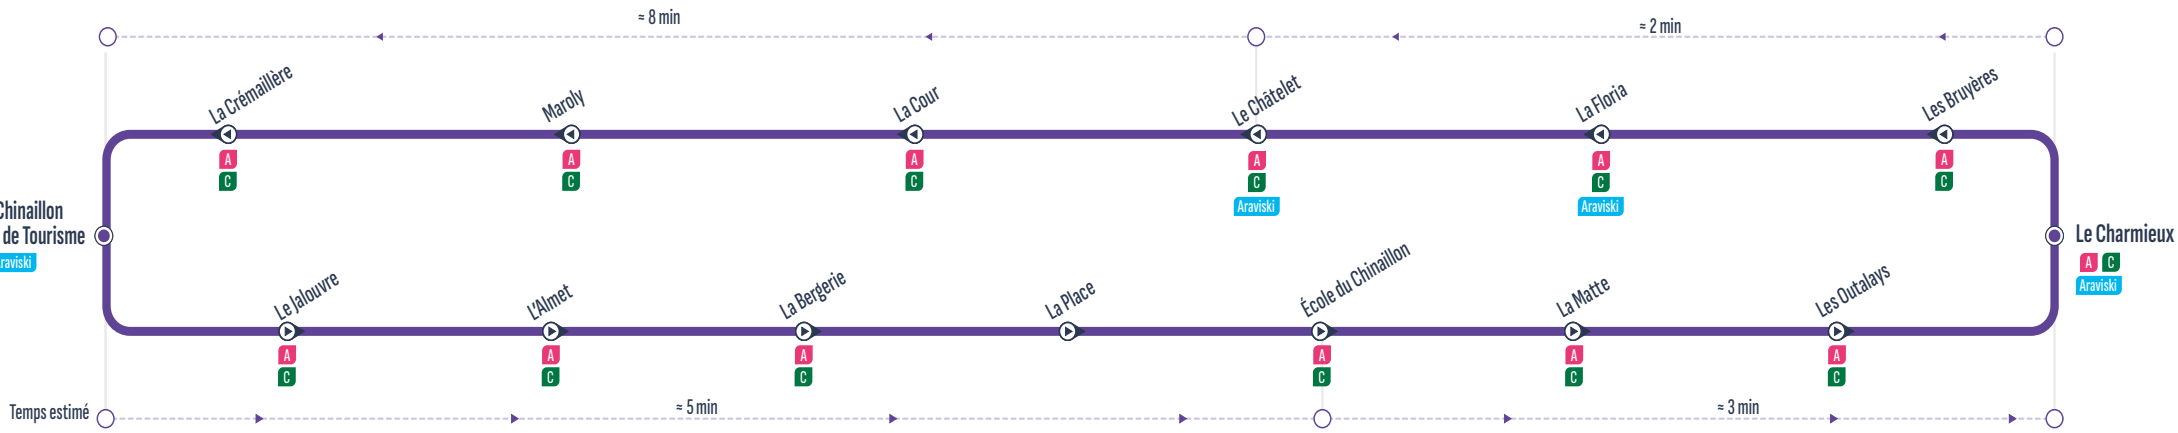

BOUCLE

Sens de circulation / Direction of traffic

Correspondances / Connections

Arrêt desservi dans un seul sens / Stop served in one-way only

Le Chinaillon - Office de Tourisme	8:30	>> 1 véhicule toutes les 20 minutes >>	17:30
Le Jalouvre	8:31	>> 1 véhicule toutes les 20 minutes >>	17:31
L'Almet	8:32	>> 1 véhicule toutes les 20 minutes >>	17:32
La Bergerie	8:33	>> 1 véhicule toutes les 20 minutes >>	17:33
La Place	8:34	>> 1 véhicule toutes les 20 minutes >>	17:34
Ecole du Chinaillon	8:35	>> 1 véhicule toutes les 20 minutes >>	17:35
La Matte	8:36	>> 1 véhicule toutes les 20 minutes >>	17:36
Les Outalays	8:37	>> 1 véhicule toutes les 20 minutes >>	17:37
Le Charmieux	8:38	>> 1 véhicule toutes les 20 minutes >>	17:38
Les Bruyères	8:38	>> 1 véhicule toutes les 20 minutes >>	17:38
La Floria	8:39	>> 1 véhicule toutes les 20 minutes >>	17:39
Le Châtelet	8:40	>> 1 véhicule toutes les 20 minutes >>	17:40
La Cour	8:45	>> 1 véhicule toutes les 20 minutes >>	17:45
Maroly	8:46	>> 1 véhicule toutes les 20 minutes >>	17:46
La Crémaillère	8:47	>> 1 véhicule toutes les 20 minutes >>	17:47
Le Chinaillon - Office de Tourisme	8:48	>> 1 véhicule toutes les 20 minutes >>	17:48