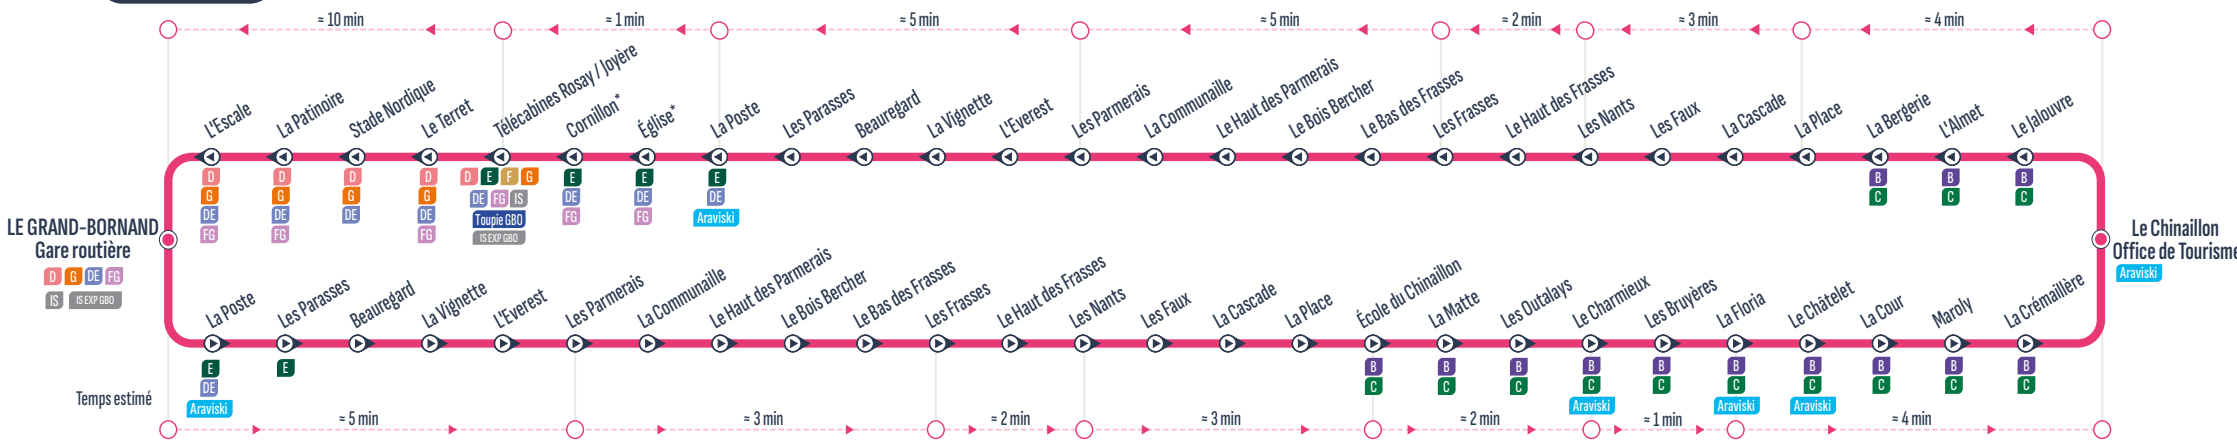

BOUCLE

* Ces arrêts ne sont pas desservis les mercredis de 8h à 14h30 (jour de marché)

Sens de circulation / Direction of traffic
Correspondances / Connections
Arrêt desservi dans un seul sens / Stop served in one-way only
Uniquement le / Only on : Samedi / Saturday