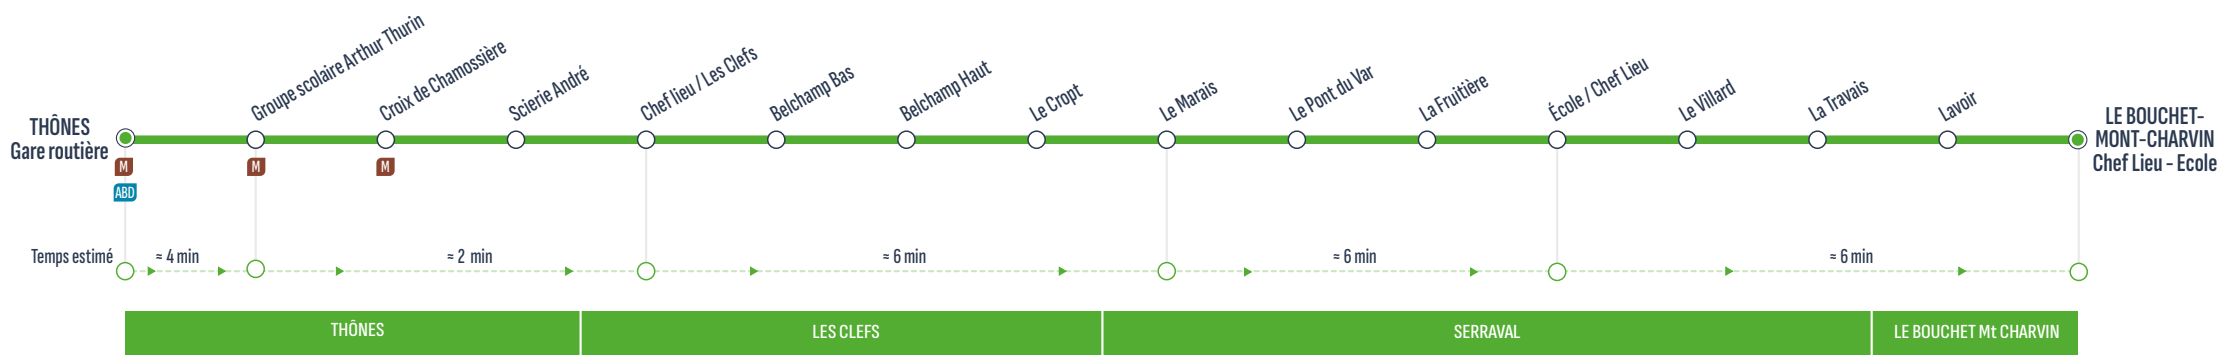

ALLER

MeSD Uniquement le mercredi - samedi - dimanche / Only on wednesday - saturday - sunday
▶ Sens de circulation / Direction of traffic
XXV Correspondances / Connections

	MeSD	MeSD	MeSD	MeSD	MeSD	MeSD
THÔNES - Gare Routière	8:20	10:00	11:40	13:45	17:20	18:15
THÔNES - Groupe scolaire Arthur Thurin	8:24	10:04	11:44	13:49	17:24	18:19
THÔNES - Croix de Chamossière	8:25	10:05	11:45	13:50	17:25	18:20
THÔNES - Scierie André	8:25	10:05	11:45	13:50	17:25	18:20
LES CLEFS - Chef Lieu	8:26	10:06	11:46	13:51	17:26	18:21
LES CLEFS - Belchamp Bas	8:28	10:08	11:48	13:53	17:28	18:23
LES CLEFS - Belchamp Haut	8:29	10:09	11:49	13:54	17:29	18:24
LES CLEFS - Le Cropt	8:30	10:10	11:50	13:55	17:30	18:25
SERRAVAL - Le Marais	8:35	10:15	11:55	14:00	17:35	18:30
SERRAVAL - Le Pont du Var	8:36	10:16	11:56	14:01	17:36	18:31
SERRAVAL - La Fruitière	8:37	10:17	11:57	14:02	17:37	18:32
SERRAVAL - Ecole / Chef-Lieu	8:40	10:20	12:00	14:05	17:40	18:35
SERRAVAL - Le Villard	8:41	10:21	12:01	14:06	17:41	18:36
SERRAVAL - La Travaïs	8:42	10:22	12:02	14:07	17:42	18:37
LE BOUCHET MONT CHARVIN - Lavoir	8:43	10:23	12:03	14:08	17:43	18:38
LE BOUCHET MONT CHARVIN - Chef Lieu / Ecole	8:45	10:25	12:05	14:10	17:45	18:40