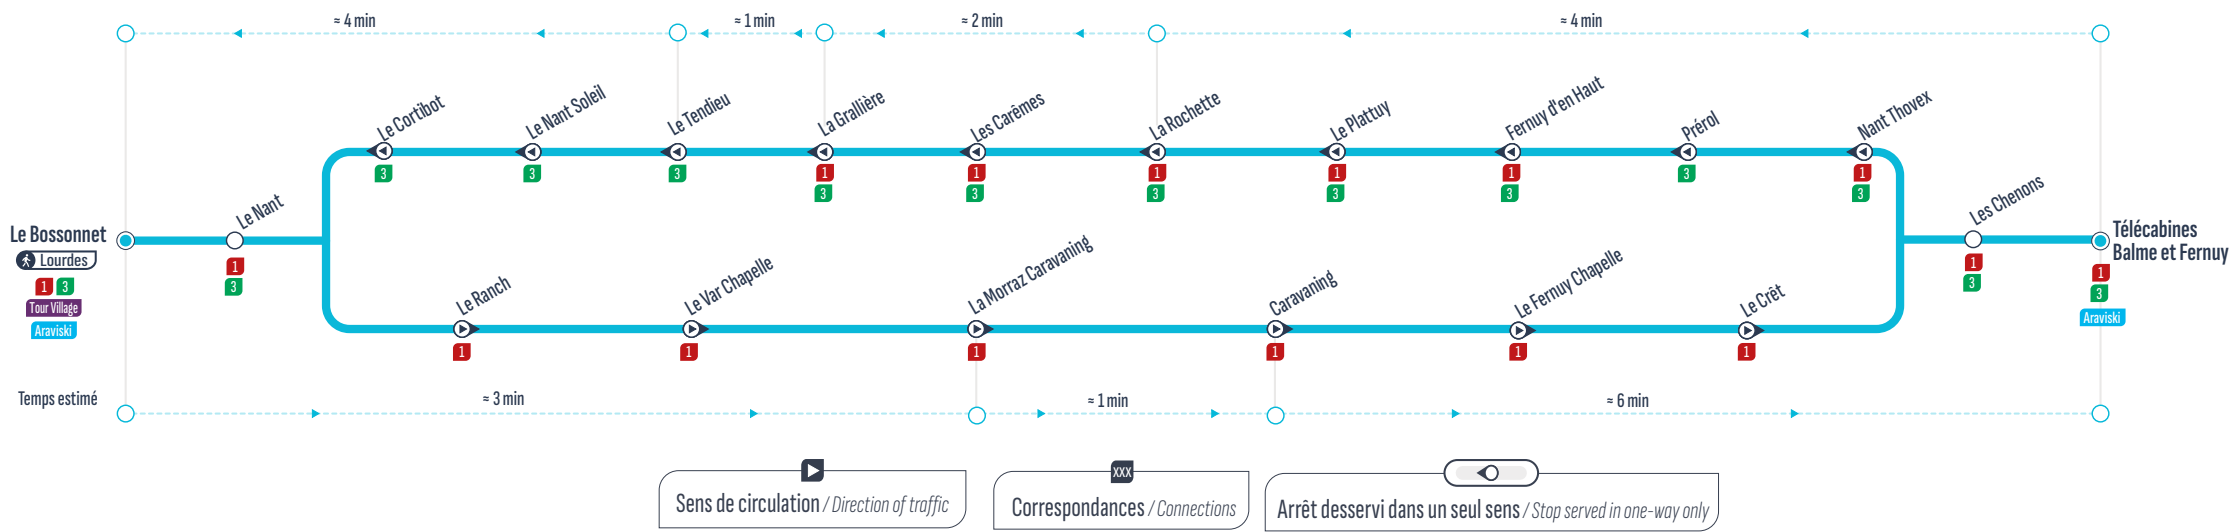

BOUCLE

Le Bossonnet	15:10	15:50	16:30	17:05
Le Nant	15:11	15:51	16:31	17:06
Le Ranch	15:12	15:52	16:32	17:07
Le Var Chapelle	15:13	15:53	16:33	17:08
La Morraz Caravanning	15:13	15:53	16:33	17:08
Caravanning	15:13	15:53	16:33	17:08
Le Fernuy Chapelle	15:14	15:54	16:34	17:09
Le Crêt	15:15	15:55	16:35	17:10
Les Chenons	15:16	15:56	16:36	17:11
Télécabines Balme et Fernuy	15:19	15:59	16:39	17:14
Les Chenons	15:19	15:59	16:39	17:14
Nant Thovex	15:20	16:00	16:40	17:15
Prérol	15:20	16:00	16:40	17:15
Fernuy d'en Haut	15:21	16:01	16:41	17:16
Le Plattuy	15:22	16:02	16:42	17:17
La Rochette	15:23	16:03	16:43	17:18
Les Carêmes	15:24	16:04	16:44	17:19
La Grallière	15:25	16:05	16:45	17:20
Le Tendieu	15:26	16:06	16:46	17:21
Le Nant Soleil	15:27	16:07	16:47	17:22
Le Cortibot	15:27	16:07	16:47	17:22
Le Nant	15:28	16:08	16:48	17:23
Le Bossonnet	15:30	16:10	16:50	17:25