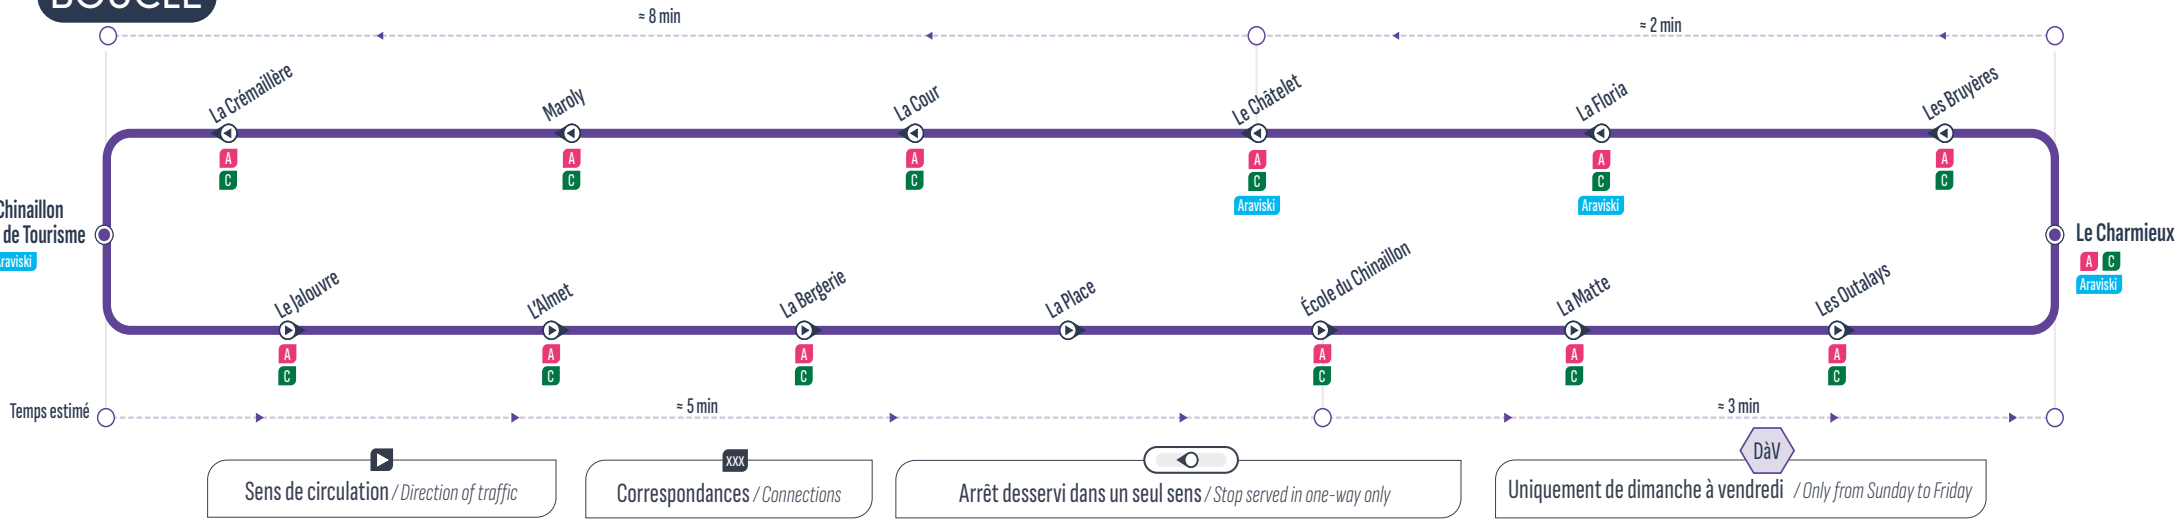

BOUCLE

		DàV	DàV	DàV	DàV	DàV	DàV	DàV	DàV	DàV	DàV	DàV	DàV	DàV	DàV	DàV	DàV
Le Chinaillon Office de Tourisme	8:30	8:40	8:50	9:00	9:10	9:20	9:30	9:40	9:50	10:00	10:10	10:20	10:30	10:40	10:50	> 1 véhicule toutes les 20 min. >	15:30
Le Jalouvre	8:31	8:41	8:51	9:01	9:11	9:21	9:31	9:41	9:51	10:01	10:11	10:21	10:31	10:41	10:51	> 1 véhicule toutes les 20 min. >	15:31
L'Almet	8:32	8:42	8:52	9:02	9:12	9:22	9:32	9:42	9:52	10:02	10:12	10:22	10:32	10:42	10:52	> 1 véhicule toutes les 20 min. >	15:32
La Bergerie	8:33	8:43	8:53	9:03	9:13	9:23	9:33	9:43	9:53	10:03	10:13	10:23	10:33	10:43	10:53	> 1 véhicule toutes les 20 min. >	15:33
La Place	8:34	8:44	8:54	9:04	9:14	9:24	9:34	9:44	9:54	10:04	10:14	10:24	10:34	10:44	10:54	> 1 véhicule toutes les 20 min. >	15:34
Ecole du Chinaillon	8:35	8:45	8:55	9:05	9:15	9:25	9:35	9:45	9:55	10:05	10:15	10:25	10:35	10:45	10:55	> 1 véhicule toutes les 20 min. >	15:35
La Matte	8:36	8:46	8:56	9:06	9:16	9:26	9:36	9:46	9:56	10:06	10:16	10:26	10:36	10:46	10:56	> 1 véhicule toutes les 20 min. >	15:36
Les Outalays	8:37	8:47	8:57	9:07	9:17	9:27	9:37	9:47	9:57	10:07	10:17	10:27	10:37	10:47	10:57	> 1 véhicule toutes les 20 min. >	15:37
Le Charmieux	8:38	8:48	8:58	9:08	9:18	9:28	9:38	9:48	9:58	10:08	10:18	10:28	10:38	10:48	10:58	> 1 véhicule toutes les 20 min. >	15:38
Les Bruyères	8:38	8:48	8:58	9:08	9:18	9:28	9:38	9:48	9:58	10:08	10:18	10:28	10:38	10:48	10:58	> 1 véhicule toutes les 20 min. >	15:38
La Floria	8:39	8:49	8:59	9:09	9:19	9:29	9:39	9:49	9:59	10:09	10:19	10:29	10:39	10:49	10:59	> 1 véhicule toutes les 20 min. >	15:39
Le Châtelet	8:40	8:50	9:00	9:10	9:20	9:30	9:40	9:50	10:00	10:10	10:20	10:30	10:40	10:50	11:00	> 1 véhicule toutes les 20 min. >	15:40
La Cour	8:45	8:55	9:05	9:15	9:25	9:35	9:45	9:55	10:05	10:15	10:25	10:35	10:45	10:55	11:05	> 1 véhicule toutes les 20 min. >	15:45
Maroly	8:46	8:56	9:06	9:16	9:26	9:36	9:46	9:56	10:06	10:16	10:26	10:36	10:46	10:56	11:06	> 1 véhicule toutes les 20 min. >	15:46
La Crémaillère	8:47	8:57	9:07	9:17	9:27	9:37	9:47	9:57	10:07	10:17	10:27	10:37	10:47	10:57	11:07	> 1 véhicule toutes les 20 min. >	15:47
Le Chinaillon Office de Tourisme	8:48	8:58	9:08	9:18	9:28	9:38	9:48	9:58	10:08	10:18	10:28	10:38	10:48	10:58	11:08	> 1 véhicule toutes les 20 min. >	15:48

Suite des horaires ci-dessous