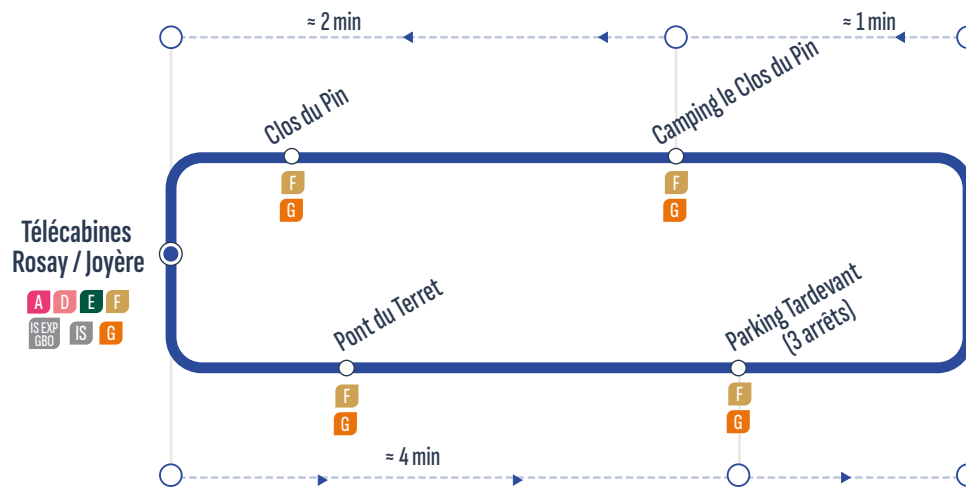

MeSD
Uniquement le mercredi - samedi - dimanche / Only on wednesday - saturday - sunday

Sens de circulation / Direction of traffic

Correspondances / Connections

Arrêt desservi dans un seul sens / Stop served in one-way only

	MeSD	MeSD	MeSD	MeSD	MeSD	MeSD	MeSD
Télécabines Rosay/Joyère	8:30	8:40	> 1 véhicule toutes les 10 min. >	12:50	15:30	> 1 véhicule toutes les 10 min. >	18:00
Pont du Terret	8:32	8:42	> 1 véhicule toutes les 10 min. >	12:52	15:32	> 1 véhicule toutes les 10 min. >	18:02
Parking Tardevant (3 arrêts)	8:34	8:44	> 1 véhicule toutes les 10 min. >	12:54	15:34	> 1 véhicule toutes les 10 min. >	18:04
Camping Le Clos du Pin	8:35	8:45	> 1 véhicule toutes les 10 min. >	12:55	15:35	> 1 véhicule toutes les 10 min. >	18:05
Le Clos Du Pin	8:35	8:45	> 1 véhicule toutes les 10 min. >	12:55	15:35	> 1 véhicule toutes les 10 min. >	18:05
Télécabines Rosay/Joyère	8:37	8:47	> 1 véhicule toutes les 10 min. >	12:57	15:37	> 1 véhicule toutes les 10 min. >	18:07

BOUCLE

▶ Sens de circulation / Direction of traffic
🔗 Correspondances / Connections
◀ Arrêt desservi dans un seul sens / Stop served in one-way only

Télécabines Rosay/Joyère	8:30	8:40	> 1 véhicule toutes les 10 min. >	12:50	15:30	> 1 véhicule toutes les 10 min. >	18:00
Pont du Terret	8:32	8:42	> 1 véhicule toutes les 10 min. >	12:52	15:32	> 1 véhicule toutes les 10 min. >	18:02
Parking Tardevant (3 arrêts)	8:34	8:44	> 1 véhicule toutes les 10 min. >	12:54	15:34	> 1 véhicule toutes les 10 min. >	18:04
Camping Le Clos du Pin	8:35	8:45	> 1 véhicule toutes les 10 min. >	12:55	15:35	> 1 véhicule toutes les 10 min. >	18:05
Le Clos Du Pin	8:35	8:45	> 1 véhicule toutes les 10 min. >	12:55	15:35	> 1 véhicule toutes les 10 min. >	18:05
Télécabines Rosay/Joyère	8:37	8:47	> 1 véhicule toutes les 10 min. >	12:57	15:37	> 1 véhicule toutes les 10 min. >	18:07