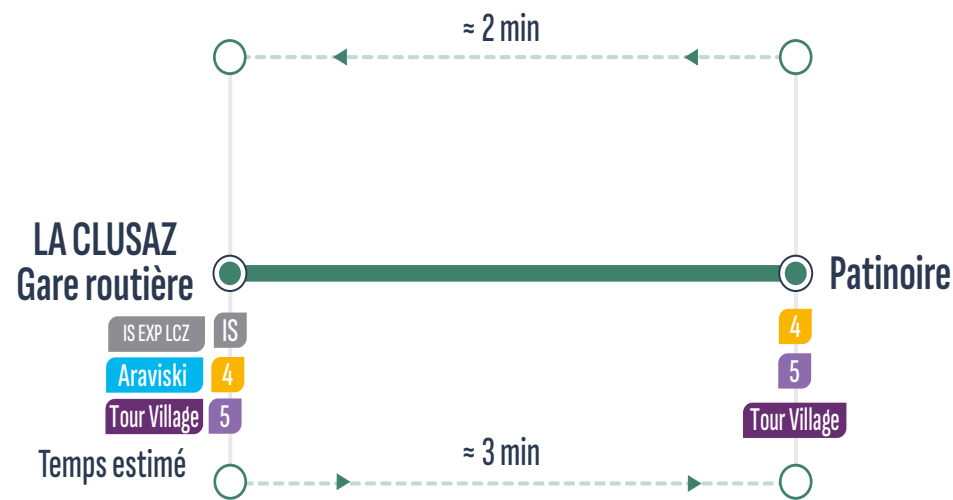

ALLER-RETOUR