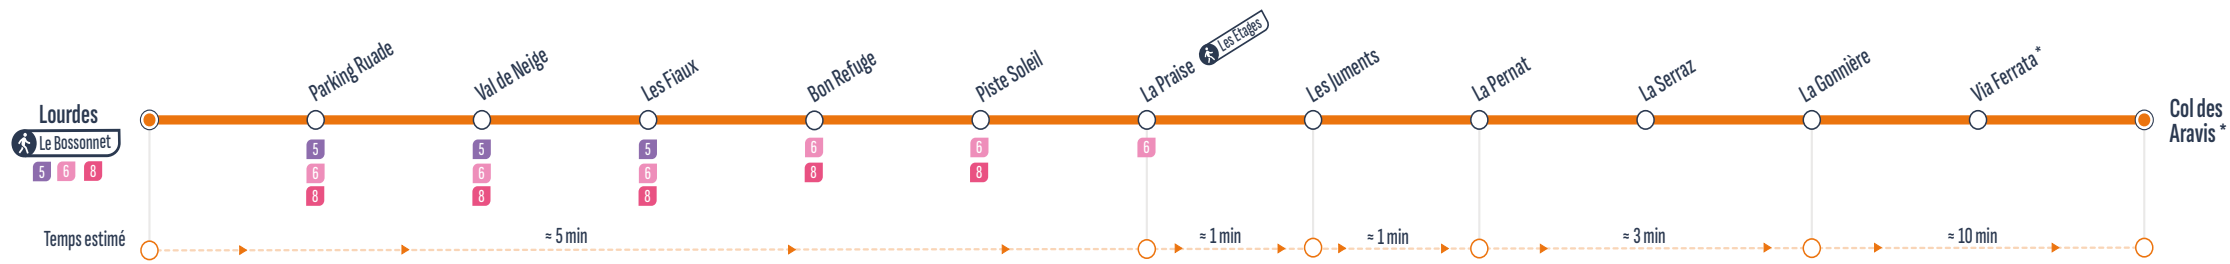

ALLER

*Ces arrêts sont desservis uniquement à certains horaires

Sens de circulation / Direction of traffic

Correspondances / Connections

LOURDES	7:30	8:20	9:00	10:30	11:30	12:30	13:30	14:30	15:30	16:00	16:30	17:30	18:30	19:40
Parking Ruade	7:31	8:21	9:01	10:31	11:31	12:31	13:31	14:31	15:31	16:01	16:31	17:31	18:31	19:41
Val de Neige	7:32	8:22	9:02	10:32	11:32	12:32	13:32	14:32	15:32	16:02	16:32	17:32	18:32	19:42
Les Fiaux	7:33	8:23	9:03	10:33	11:33	12:33	13:33	14:33	15:33	16:03	16:33	17:33	18:33	19:43
Bon Refuge	7:34	8:24	9:04	10:34	11:34	12:34	13:34	14:34	15:34	16:04	16:34	17:34	18:34	19:44
Piste Soleil	7:35	8:25	9:05	10:35	11:35	12:35	13:35	14:35	15:35	16:05	16:35	17:35	18:35	19:45
La Praise	7:35	8:25	9:05	10:35	11:35	12:35	13:35	14:35	15:35	16:05	16:35	17:35	18:35	19:45
Les Juments	7:36	8:26	9:06	10:36	11:36	12:36	13:36	14:36	15:36	16:06	16:36	17:36	18:36	19:46
La Pernat	7:37	8:27	9:07	10:37	11:37	12:37	13:37	14:37	15:37	16:07	16:37	17:37	18:37	19:47
La Serraz	7:37	8:27	9:07	10:37	11:37	12:37	13:37	14:37	15:37	16:07	16:37	17:37	18:37	19:47
La Gonnière	7:40	8:30	9:10	10:40	11:40	12:40	13:40	14:40	15:40	16:10	16:40	17:40	18:40	19:50
Via Ferrata *	-	-	9:15	-	11:45	-	-	14:45	-	-	16:45	-	-	-
Col des Aravis *	-	-	9:20	-	11:50	-	-	14:50	-	-	16:50	-	-	-