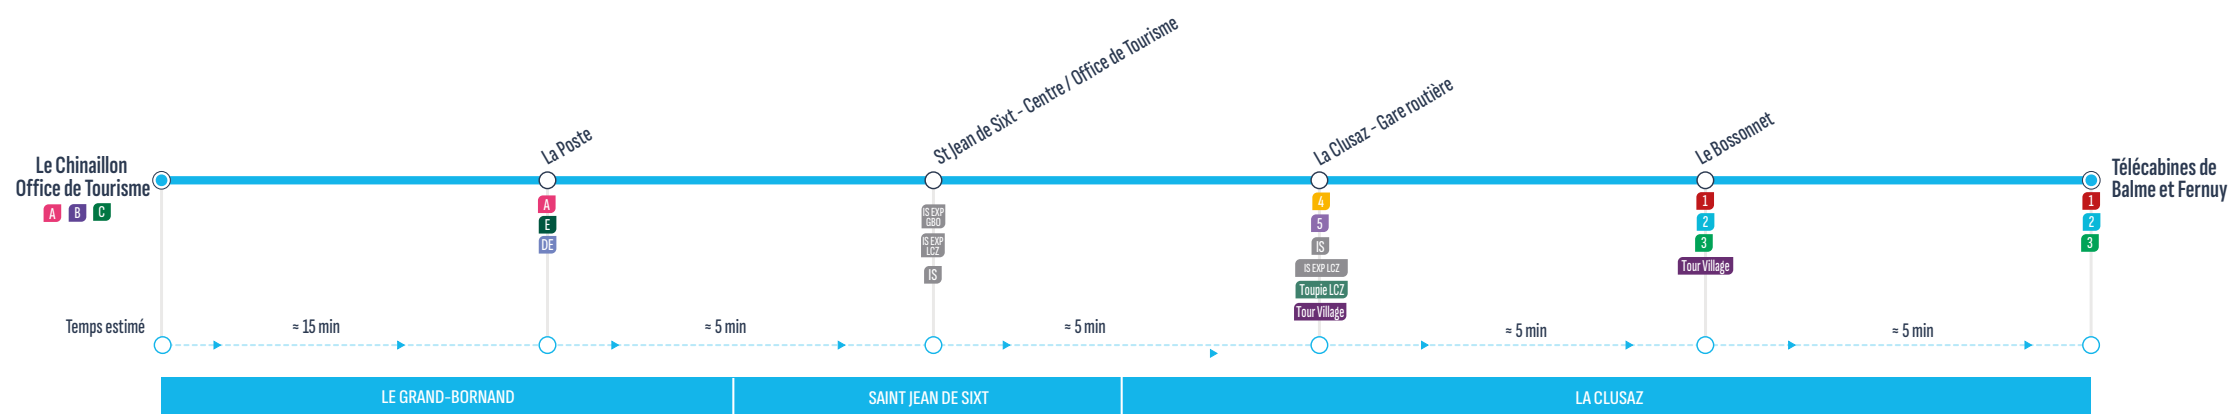

ALLER

Uniquement du lundi au vendredi / Only monday to friday

Correspondances / Connections

Sens de circulation / Direction of traffic

Attention, cette ligne ne circule pas le week-end

LE GRAND-BORNAND - Le Chinaillon / Office de Tourisme	8:15	12:30	17:00
LE GRAND-BORNAND - La Poste	8:30	12:45	17:15
SAINT JEAN DE SIXT - Centre / Office de tourisme	8:35	12:50	17:20
LA CLUSAZ - Gare Routière	8:40	12:55	17:25
LA CLUSAZ - Bossonnet	8:45	13:00	17:30
LA CLUSAZ - Télécabines de Balme et Fernuy	8:50	13:05	17:35

RETOUR