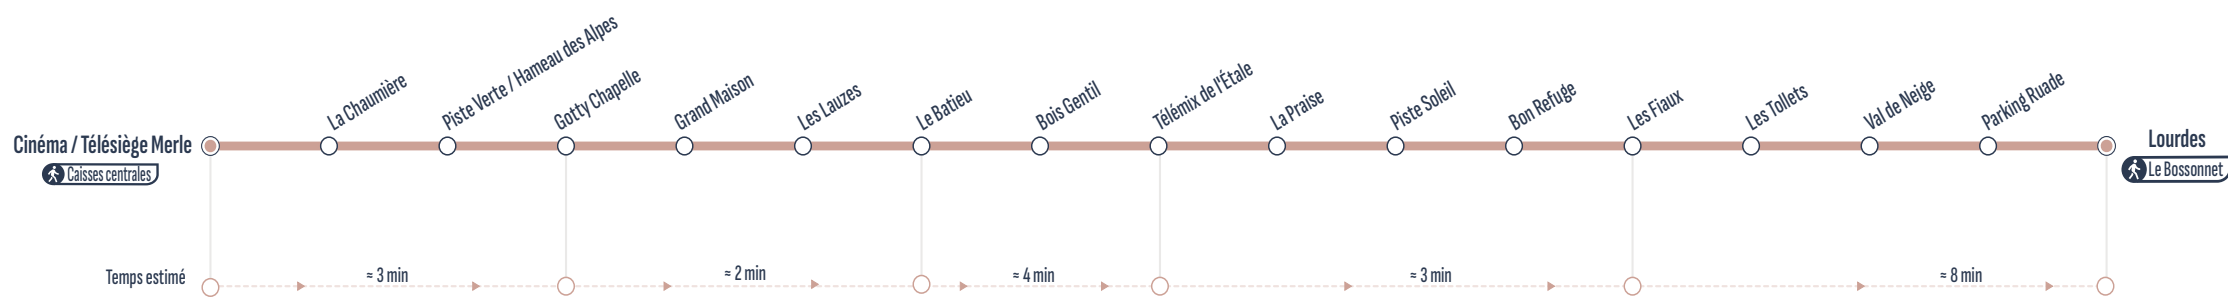

RETOUR

Sens de circulation / Direction of traffic

Correspondances / Connections

Cinéma / Télésiège Merle	8:30	9:30	10:30	11:30	12:30	13:30	14:30	15:30	16:30	17:30	18:30	19:30
La Chaumière	8:32	9:32	10:32	11:32	12:32	13:32	14:32	15:32	16:32	17:32	18:32	19:32
Piste verte / Hameau des Alpes	8:32	9:32	10:32	11:32	12:32	13:32	14:32	15:32	16:32	17:32	18:32	19:32
Gotty Chapelle	8:33	9:33	10:33	11:33	12:33	13:33	14:33	15:33	16:33	17:33	18:33	19:33
Grand Maison	8:33	9:33	10:33	11:33	12:33	13:33	14:33	15:33	16:33	17:33	18:33	19:33
Les Lauzes	8:34	9:34	10:34	11:34	12:34	13:34	14:34	15:34	16:34	17:34	18:34	19:34
Le Batieu	8:35	9:35	10:35	11:35	12:35	13:35	14:35	15:35	16:35	17:35	18:35	19:35
Bois Gentil	8:36	9:36	10:36	11:36	12:36	13:36	14:36	15:36	16:36	17:36	18:36	19:36
Télémix de l'Étalle	8:39	9:39	10:39	11:39	12:39	13:39	14:39	15:39	16:39	17:39	18:39	19:39
La Praise	8:40	9:40	10:40	11:40	12:40	13:40	14:40	15:40	16:40	17:40	18:40	19:40
Piste Soleil	8:41	9:41	10:41	11:41	12:41	13:41	14:41	15:41	16:41	17:41	18:41	19:41
Bon Refuge	8:41	9:41	10:41	11:41	12:41	13:41	14:41	15:41	16:41	17:41	18:41	19:41
Les Fiaux	8:42	9:42	10:42	11:42	12:42	13:42	14:42	15:42	16:42	17:42	18:42	19:42
Les Tollets	8:43	9:43	10:43	11:43	12:43	13:43	14:43	15:43	16:43	17:43	18:43	19:43
Val de Neige	8:44	9:44	10:44	11:44	12:44	13:44	14:44	15:44	16:44	17:44	18:44	19:44
Parking Ruade	8:46	9:46	10:46	11:46	12:46	13:46	14:46	15:46	16:46	17:46	18:46	19:46
LOURDES	8:50	9:50	10:50	11:50	12:50	13:50	14:50	15:50	16:50	17:50	18:50	19:50