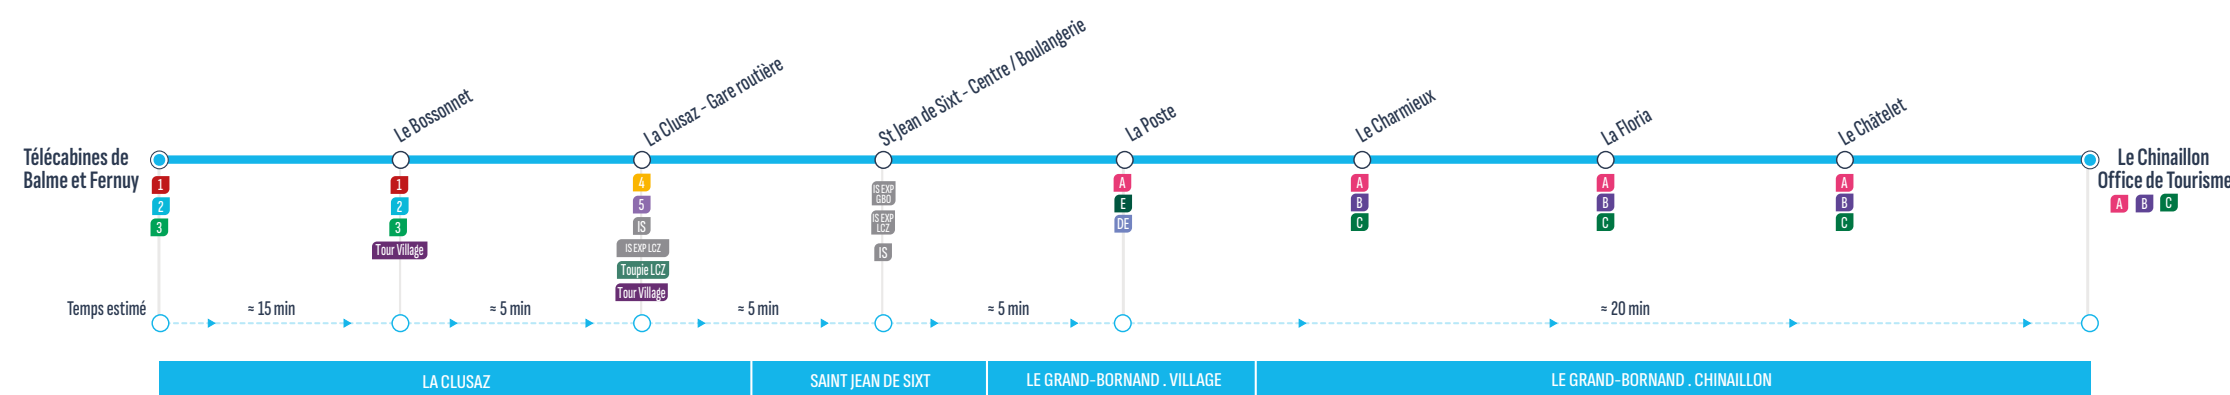

Uniquement du lundi au vendredi / Only monday to friday

Correspondances / Connections

Sens de circulation / Direction of traffic

Attention, cette ligne ne circule pas le week-end

LA CLUSAZ - Télécabines de Balme et Fernuy	9:00	13:15	17:45
LA CLUSAZ - Bossonnet	9:15	13:30	18:00
LA CLUSAZ - Gare Routière	9:20	13:35	18:05
SAINT JEAN DE SIXT - Centre / Boulangerie	9:25	13:40	18:10
LE GRAND-BORNAND - La Poste	9:30	13:45	18:15
LE GRAND-BORNAND - Le Charmieux	9:45	13:55	18:30
LE GRAND-BORNAND - La Floria	9:45	13:55	18:30
LE GRAND-BORNAND - Le Chatelet	9:45	13:55	18:30
LE GRAND-BORNAND - Le Chinaillon Office de Tourisme	9:50	14:05	18:35