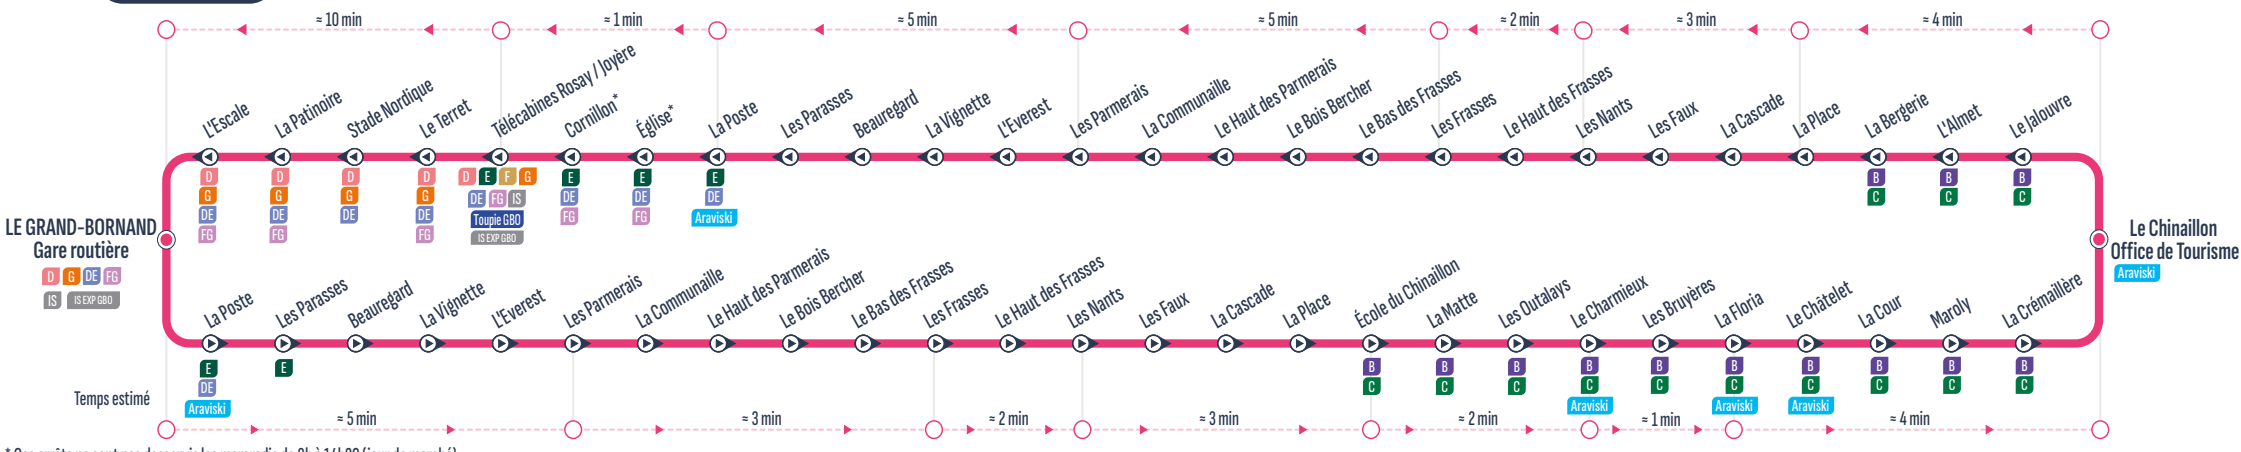

BOUCLE

* Ces arrêts ne sont pas desservis les mercredis de 8h à 14h30 (jour de marché)

Sens de circulation / Direction of traffic: [Icon: Right arrow]

Correspondances / Connections: [Icon: XXX]

Arrêt desservi dans un seul sens / Stop served in one-way only: [Icon: One-way arrow]