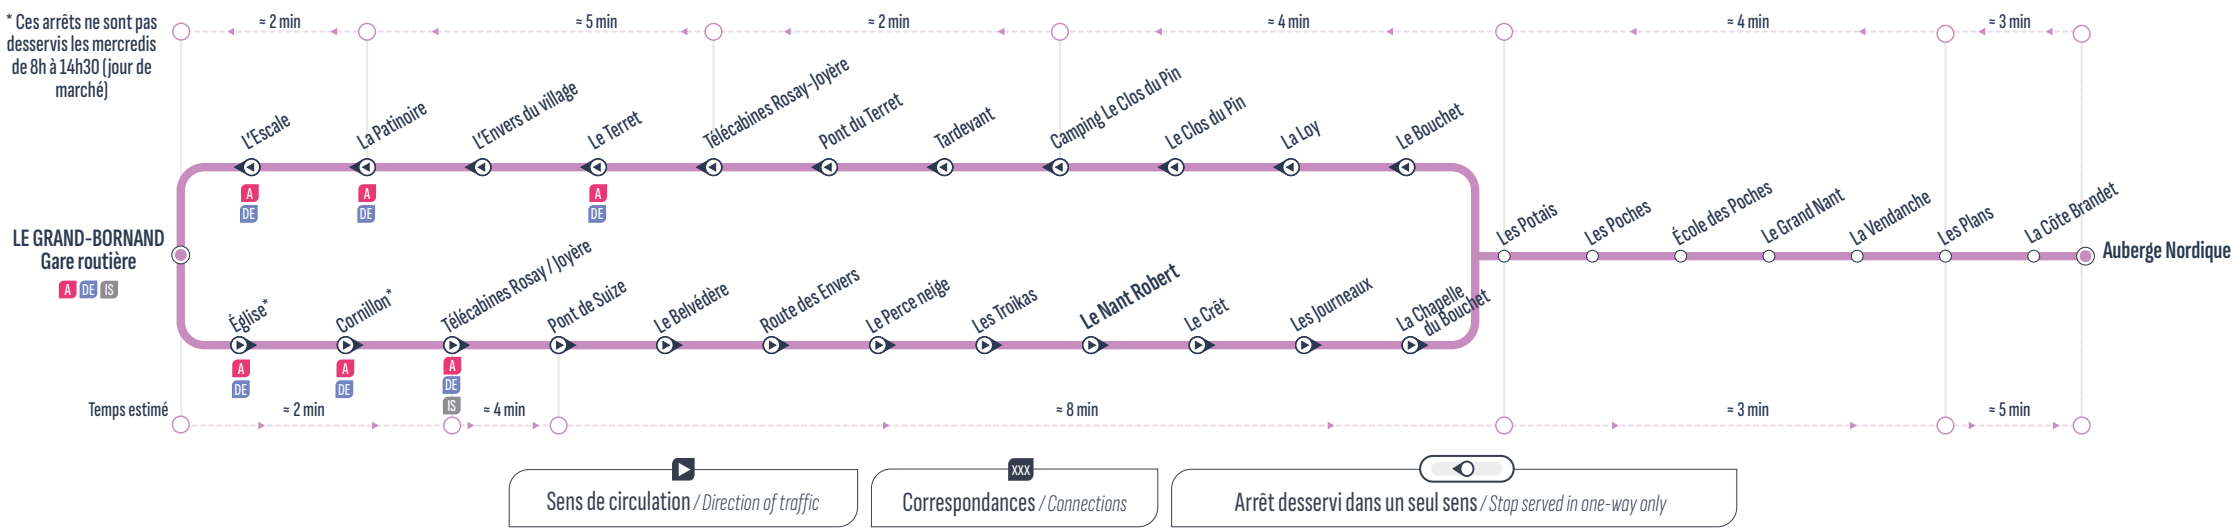

BOUCLE

* Ces arrêts ne sont pas desservis les mercredis de 8h à 14h30 (jour de marché)

Sens de circulation / Direction of traffic
Correspondances / Connections
Arrêt desservi dans un seul sens / Stop served in one-way only