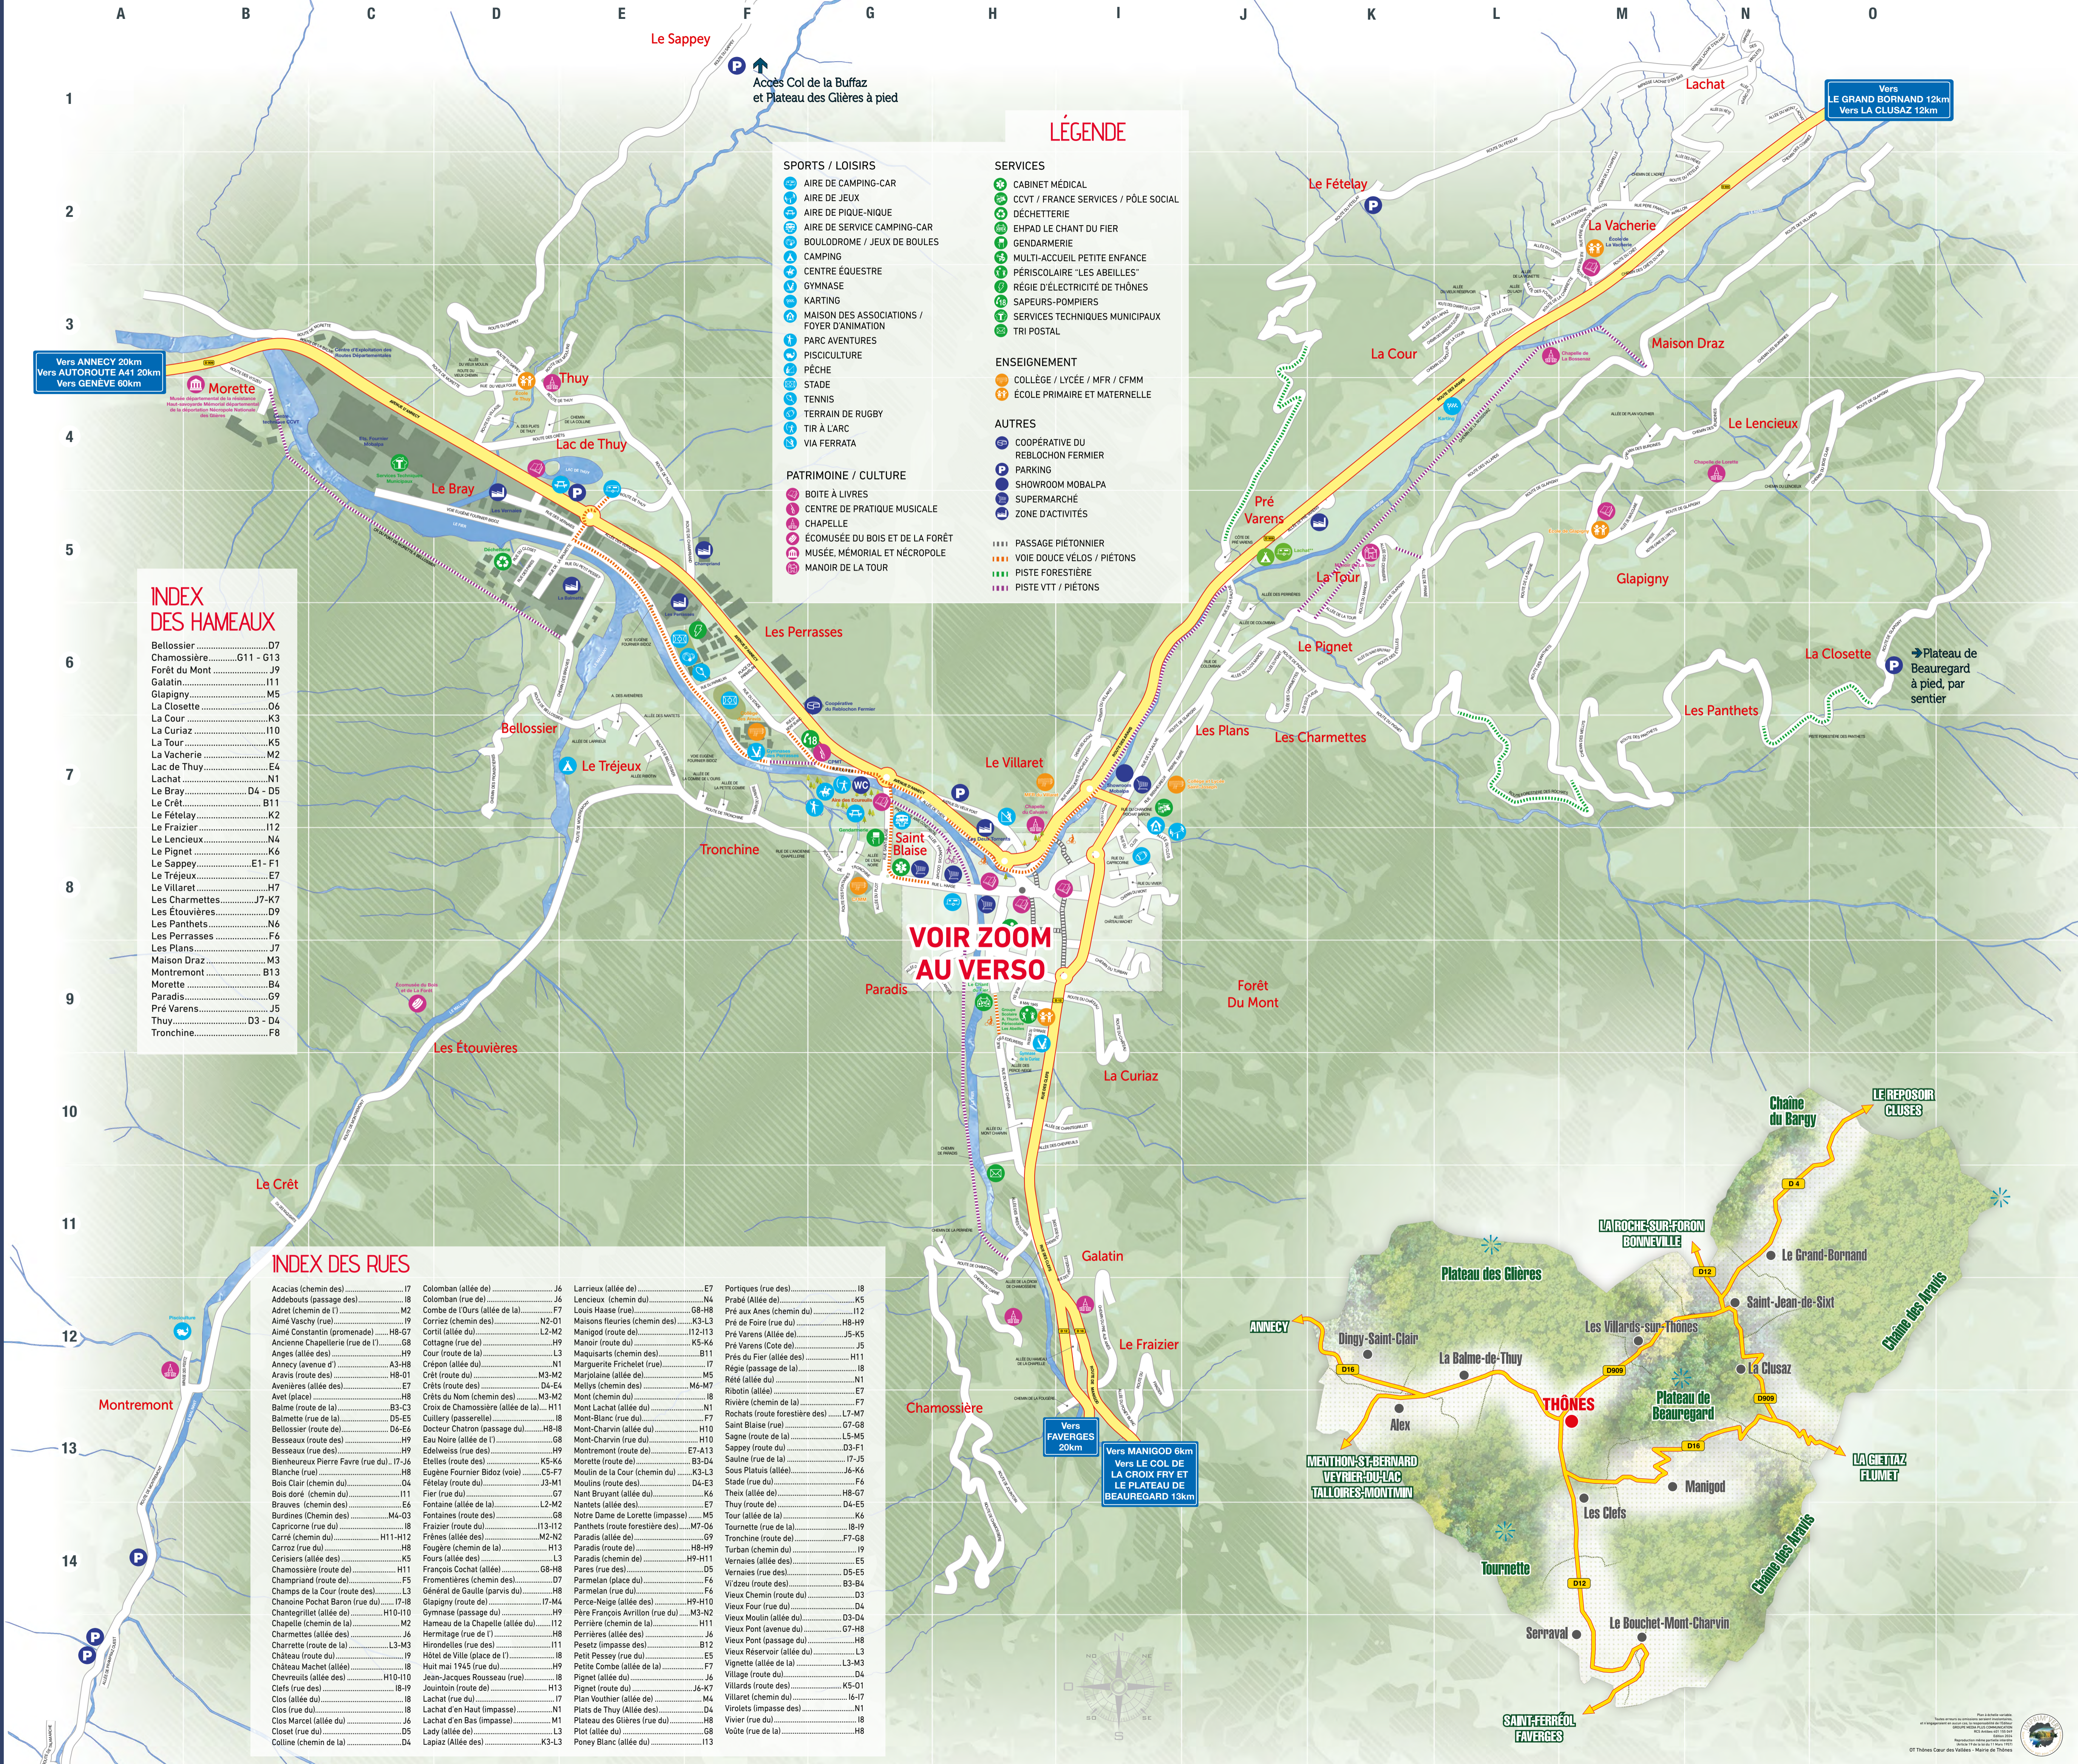

ATELIER DES ALPES

PRO FERMETURES

MENUISERIE PVC ALUMINIUM MIXTE BOIS ALUMINIUM

PORTES D'ENTRÉE - FERMETURE ET VITRAGE
PORTES DE GARAGE - LOCAUX ALIMENTAIRES
VOLETS ROULANTS

www.atelierdesalpes.com
04 50 32 15 28
74230 THÔNES
contact@atelierdesalpes.com

Mont Jardin

Ensemble, sublignons notre nature.

CRÉATION - ENTRETIEN
REMISE EN ÉTAT - ELAGAGE

Lucas CHAMBON
jardinier - paysagiste

06 01 75 68 88

aravismontjardin.com
lucas@aravismontjardin.com

AZEL

AGENCEMENT INTERIEUR

tél. 06 68 29 19 87 - contact@azelspace.com
82 rue des Clefs 74230 THÔNES

LE FARTO

COOPÉRATIVE DE PRODUCTEURS

PRODUCTEURS - FROMAGERS
AFFINEURS de Savoie

MAGASIN DE VENTE DIRECTE

THÔNES
40 Avenue d'Anncy
04 50 02 05 60
www.reblochon-thones.com

Audika

Experts de votre santé

BILAN AUDITIF GRATUIT

Bénéficiez de l'expertise de nos spécialistes et prenez soin de votre santé auditive

AUDIKA.FR
7, rue de la Saulne - 74230 THÔNES / Tél. 04 50 81 53 93
Ouverture du lundi au vendredi de 9h00 à 12h00 et de 14h00 à 18h00.

THÔNES Béton

Le Spécialiste du béton prêt à l'emploi pour professionnels et particuliers.

Béton NF

ZA Les Îles
307 route des Anciens Jardins
74230 LA BALME DE THUY
04 50 02 84 91
Info@thones-beton.fr
www.thones-beton.fr

THÔNES

Cœur des Vallées

PLAN DE VILLE ÉDITION 2024

MONTANA

IMMOBILIER

Transactions Immobilières
Avis de valeur
Locations à l'année

Tél : +33 (0)4.50.23.30.00

27 place Avet
74230 THÔNES

www.montana-immobilier.com

Dursun

CHARPENTE
COUVERTURE
ZINGUERIE

07 61 20 90 28
06 68 29 19 87

contact@dursun-charpente.com
4731 Route des Aravis
74230 Les Villards-sur-Thônes